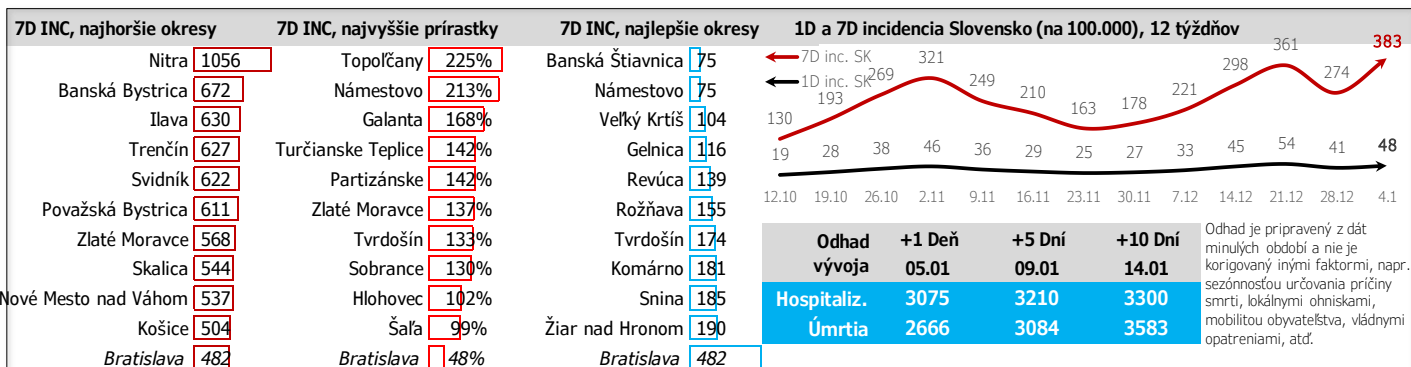

04 COVID 19, DENNÝ REPORT

Dáta za 7 dní, posledný deň je zvýraznený

Týždne začínajú pondelkom, okrem plávajúceho posledného, ktorý končí dátumom reportu, grafy sú súčtami. alebo priemerami dát za jednotlivé týždne

Top 10 okresov na Slovensku + Bratislava

© Bing, GeoNames, Microsoft, TomTom