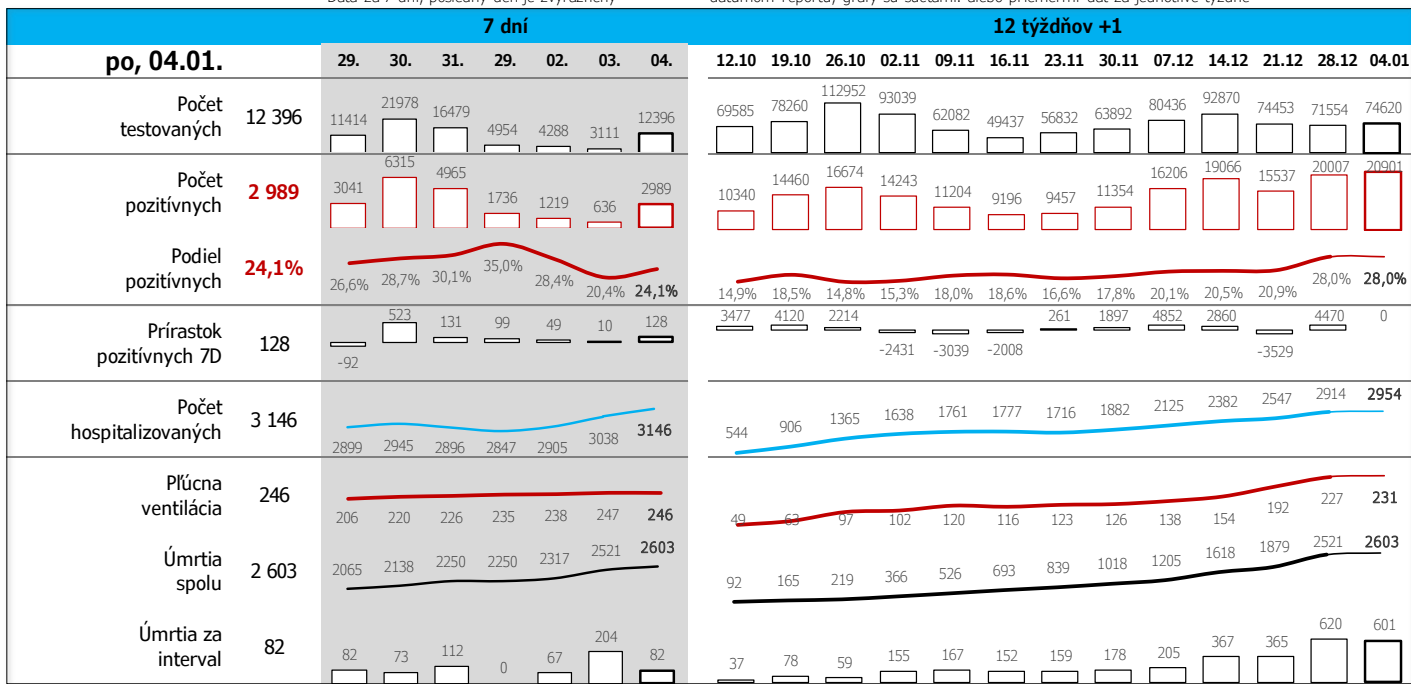

04 COVID 19, DENNÝ REPORT

Dáta za 7 dní, posledný deň je zvýraznený

Týždne začínajú pondelkom, okrem plávajúceho posledného, ktorý končí dátumom reportu, grafy sú súčtami. alebo priemerami dát za jednotlivé týždne

Top 10 okresov na Slovensku + Bratislava

© Bing, GeoNames, Microsoft, TomTom