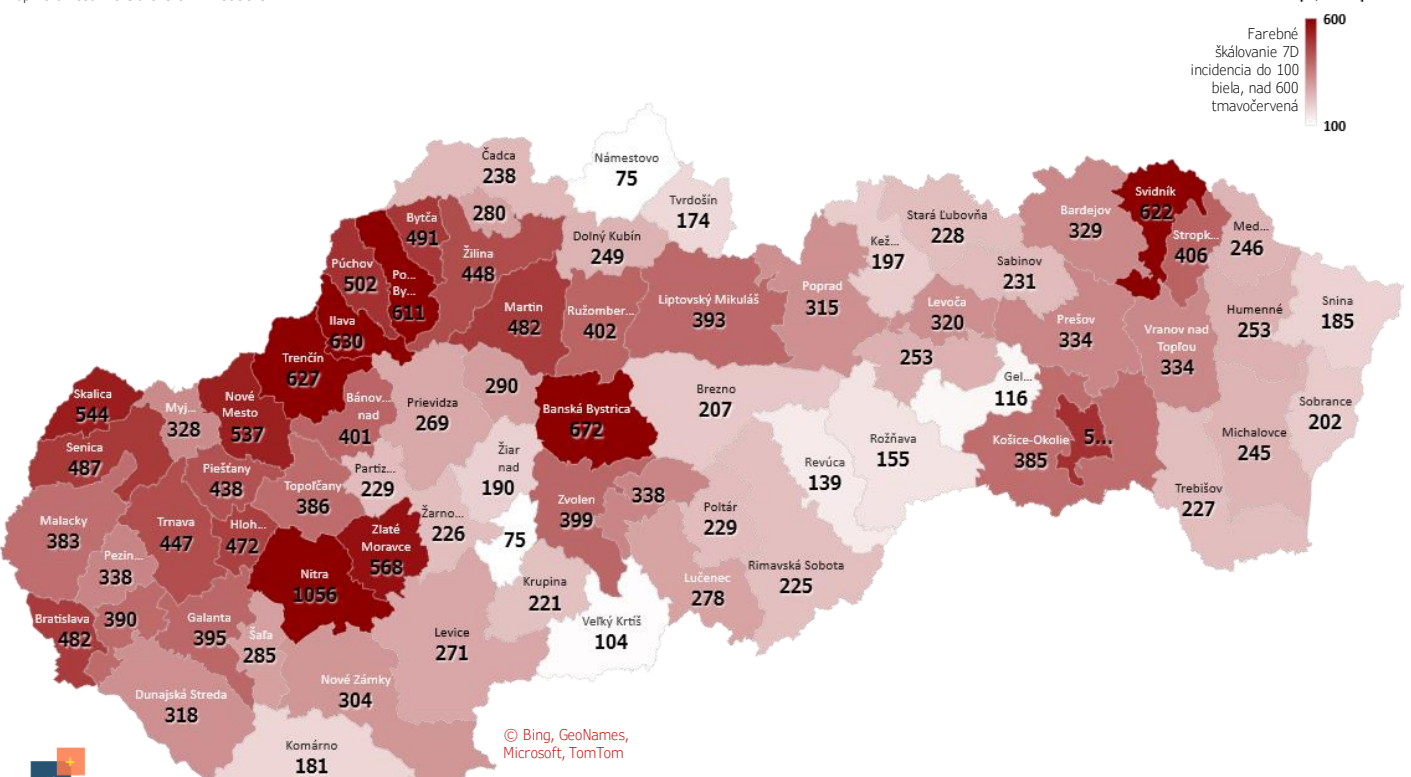

04 COVID 19, DENNÝ REPORT

Dáta za 7 dní, posledný deň je zvýraznený

Týždne začínajú pondelkom, okrem plávajúceho posledného, ktorý končí dátumom reportu, grafy sú súčtami. alebo priemerami dát za jednotlivé týždne

Top 10 okresov na Slovensku + Bratislava

© Bing, GeoNames, Microsoft, TomTom