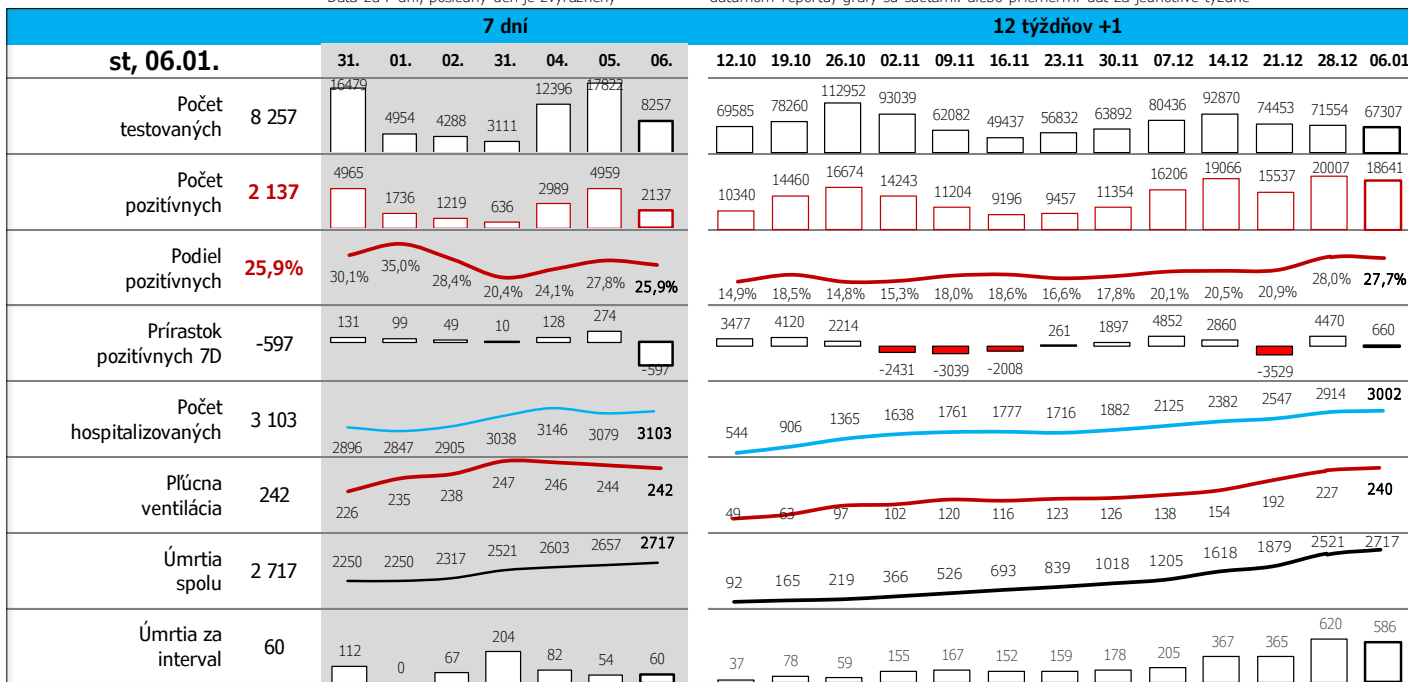

Ďalšie údaje za 7 dní, posledný deň je zvýraznený

Týždne začínajú pondelkom, okrem plávajúceho posledného, ktorý končí dátumom reportu, grafy sú súčtami. alebo priemerami dát za jednotlivé týždne

Top 10 okresov na Slovensku + Bratislava