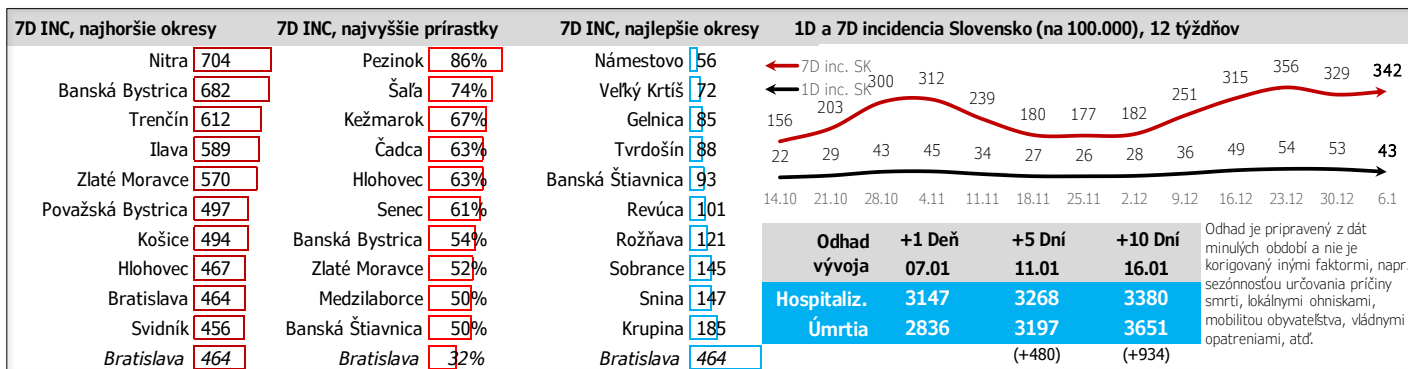

Ďalšie údaje za 7 dní, posledný deň je zvýraznený

Týždne začínajú pondelkom, okrem plávajúceho posledného, ktorý končí dátumom reportu, grafy sú súčtami. alebo priemerami dát za jednotlivé týždne

Top 10 okresov na Slovensku + Bratislava