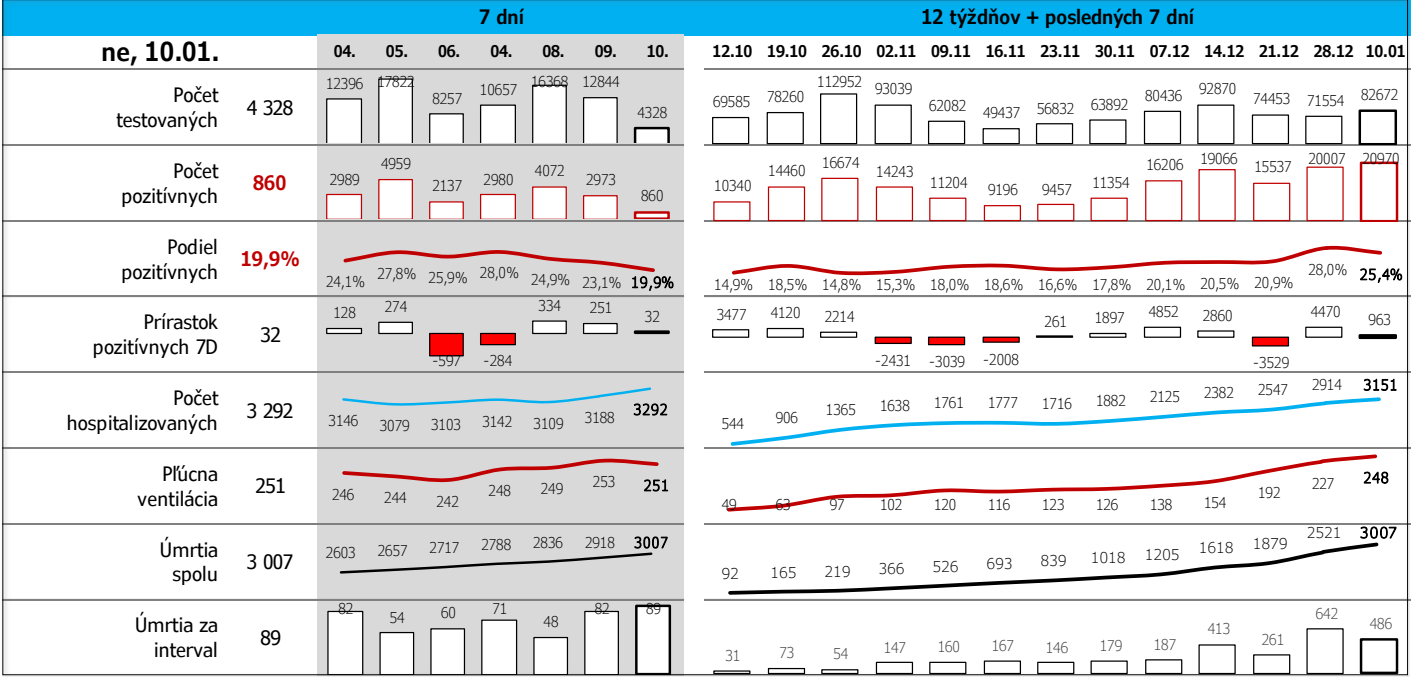

10 COVID 19, DENNÝ REPORT

Údaje za 7 dní, posledný deň je zvýraznený

Údaje v stĺpcoch začínajú vždy pondelkom, okrem plávajúceho posledného, ktorý končí dátumom reportu (dáta za predošých 7 dní), grafy sú súčtami, alebo priemermi dát za jednotlivé týždne

Top 10 okresov na Slovensku + Bratislava

© Bing, GeoNames, Microsoft, TomTom