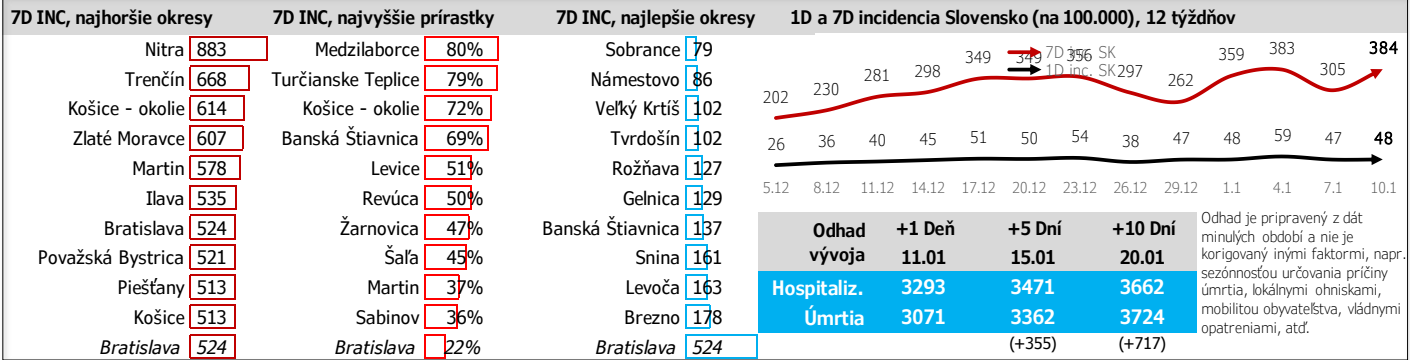

10 COVID 19, DENNÝ REPORT

Údaje za 7 dní, posledný deň je zvýraznený

Údaje v stĺpcoch začínajú vždy pondelkom, okrem plávajúceho posledného, ktorý končí dátumom reportu (dáta za predošých 7 dní), grafy sú súčtami, alebo priemermi dát za jednotlivé týždne