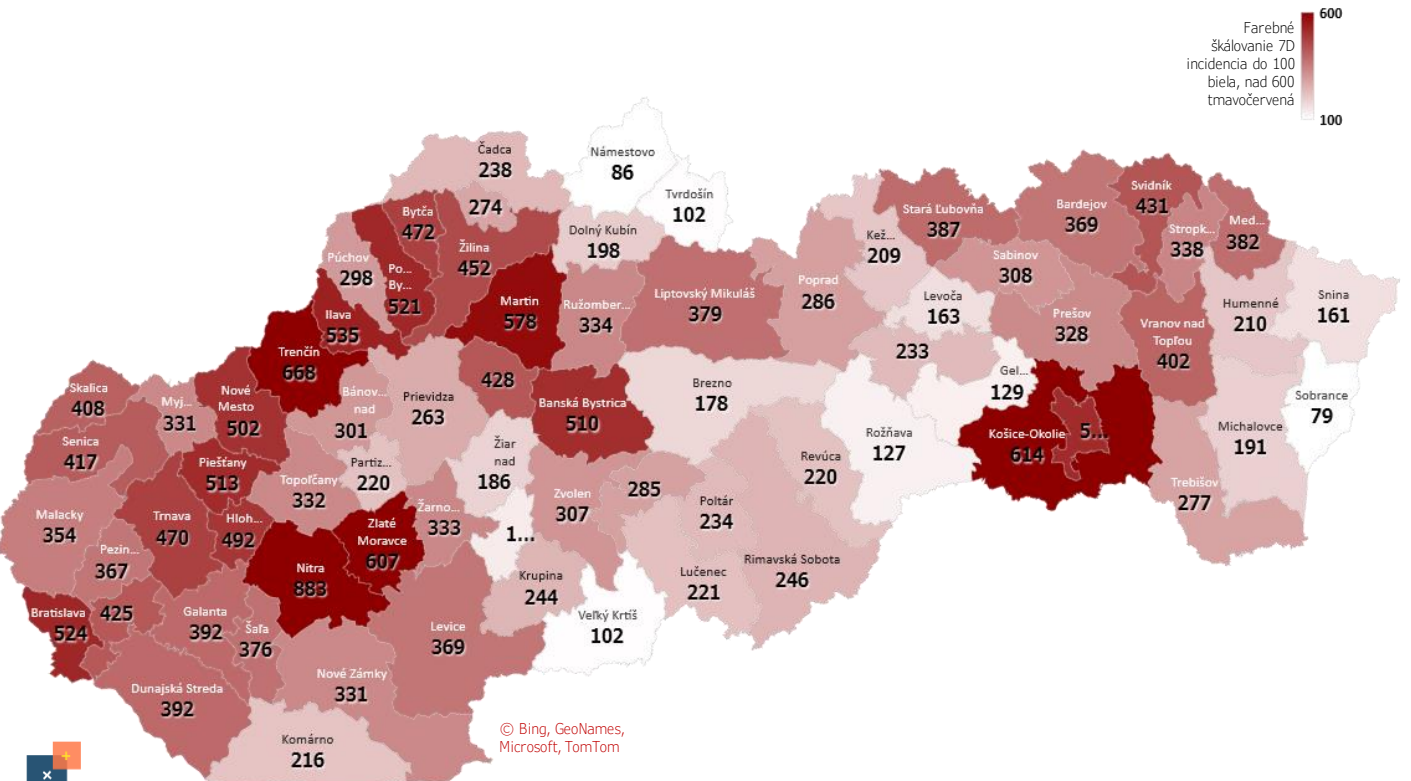

10 COVID 19, DENNÝ REPORT

Údaje za 7 dní, posledný deň je zvýraznený

Údaje v stĺpcoch začínajú vždy pondelkom, okrem plávajúceho posledného, ktorý končí dátumom reportu (dáta za predošých 7 dní), grafy sú súčtami, alebo priemermi dát za jednotlivé týždne

Top 10 okresov na Slovensku + Bratislava

© Bing, GeoNames, Microsoft, TomTom