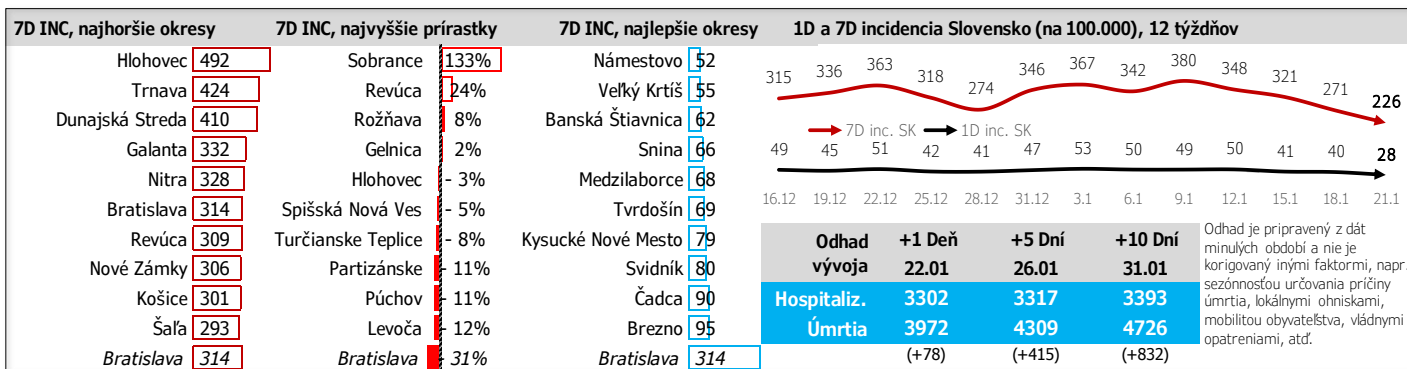

Údaje za 7 dní, posledný deň je zvýraznený

Údaje v stĺpcoch začínajú vždy pondelkom, okrem plávajúceho posledného, ktorý končí dátumom reportu (dátá za predošých 7 dní), grafy sú súčtami, alebo priermami dát za jednotlivé týždne