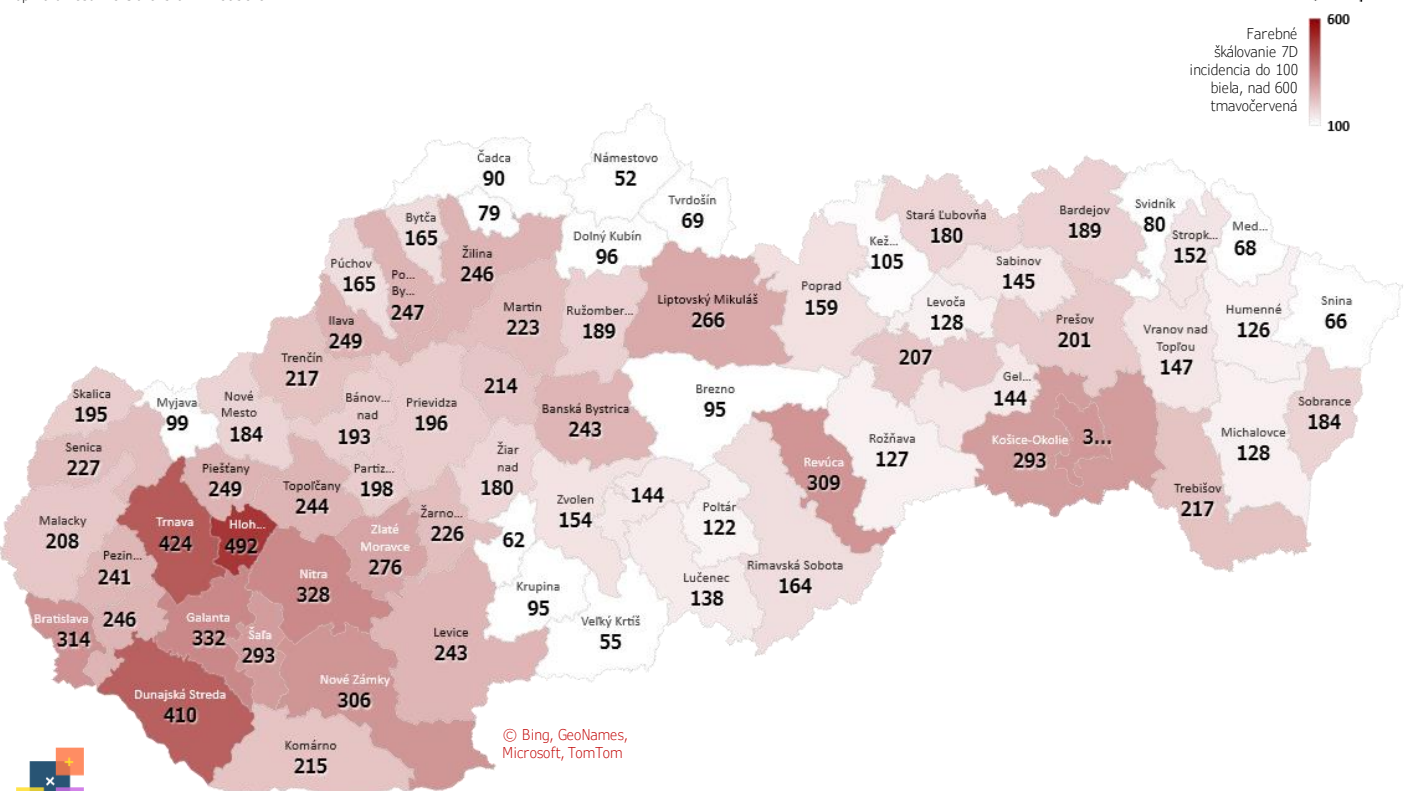

Údaje za 7 dní, posledný deň je zvýraznený

Údaje v stĺpcoch začínajú vždy pondelkom, okrem plávajúceho posledného, ktorý končí dátumom reportu (dátá za predošých 7 dní), grafy sú súčtami, alebo priermami dát za jednotlivé týždne

Top 10 okresov na Slovensku + Bratislava

© Bing, GeoNames, Microsoft, TomTom