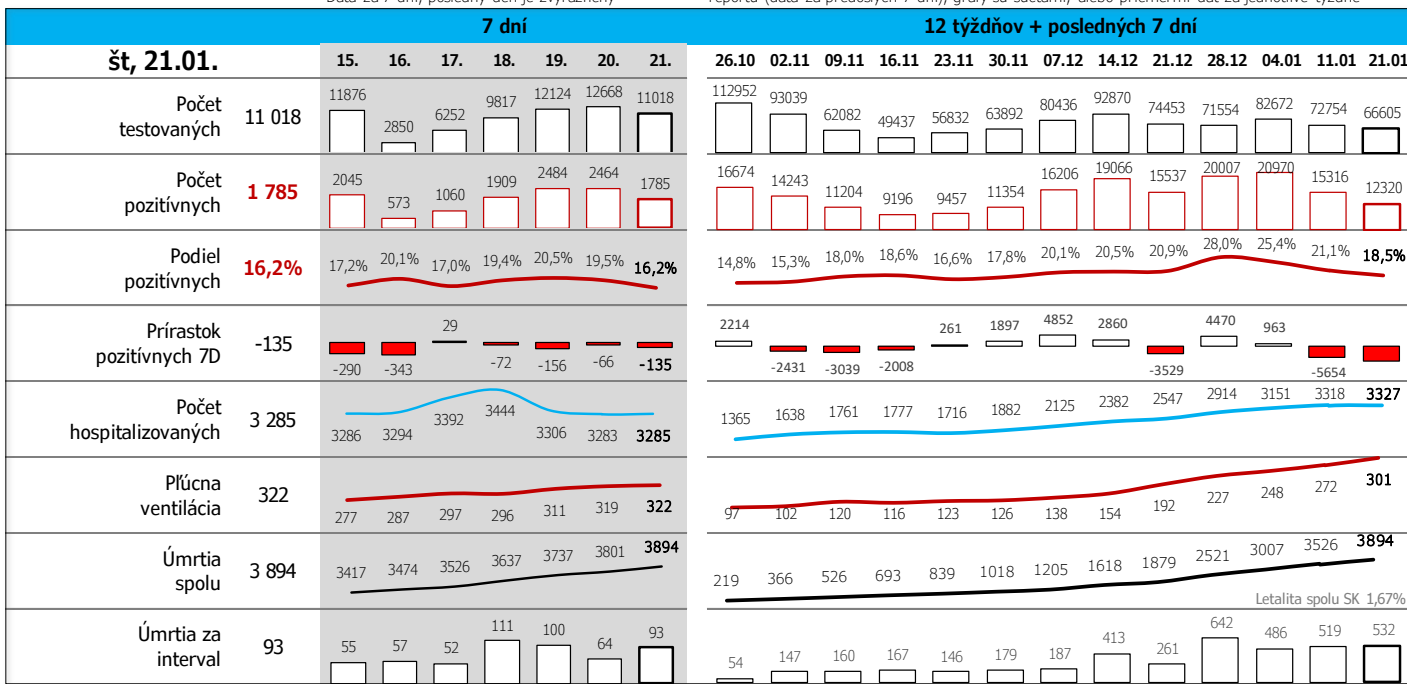

Údaje za 7 dní, posledný deň je zvýraznený

Údaje v stĺpcoch začínajú vždy pondelkom, okrem plávajúceho posledného, ktorý končí dátumom reportu (dátá za predošých 7 dní), grafy sú súčtami, alebo priermami dát za jednotlivé týždne

Top 10 okresov na Slovensku + Bratislava

© Bing, GeoNames, Microsoft, TomTom