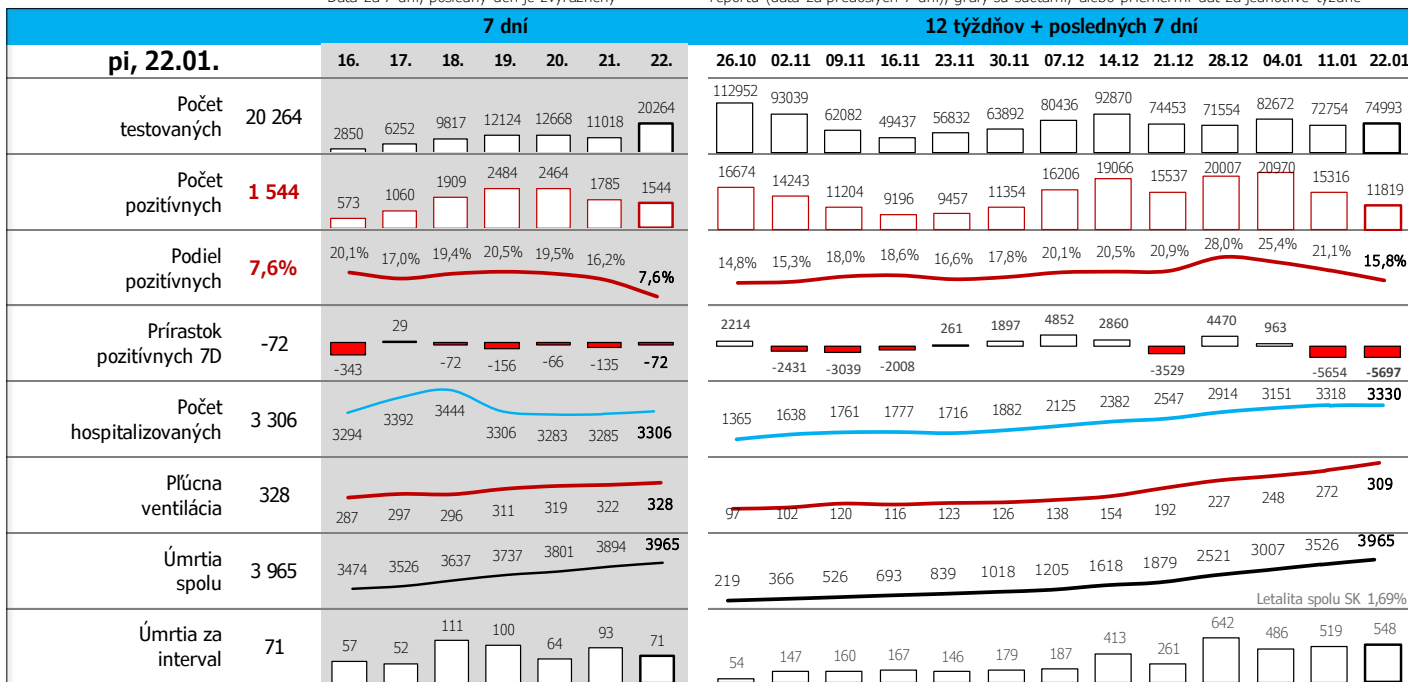

Údaje za 7 dní, posledný deň je zvýraznený

Údaje v stĺpcoch začínajú vždy pondelkom, okrem plávajúceho posledného, ktorý končí dátumom reportu (dátá za predošých 7 dní), grafy sú súčtami, alebo priermami dát za jednotlivé týždne

Top 10 okresov na Slovensku + Bratislava