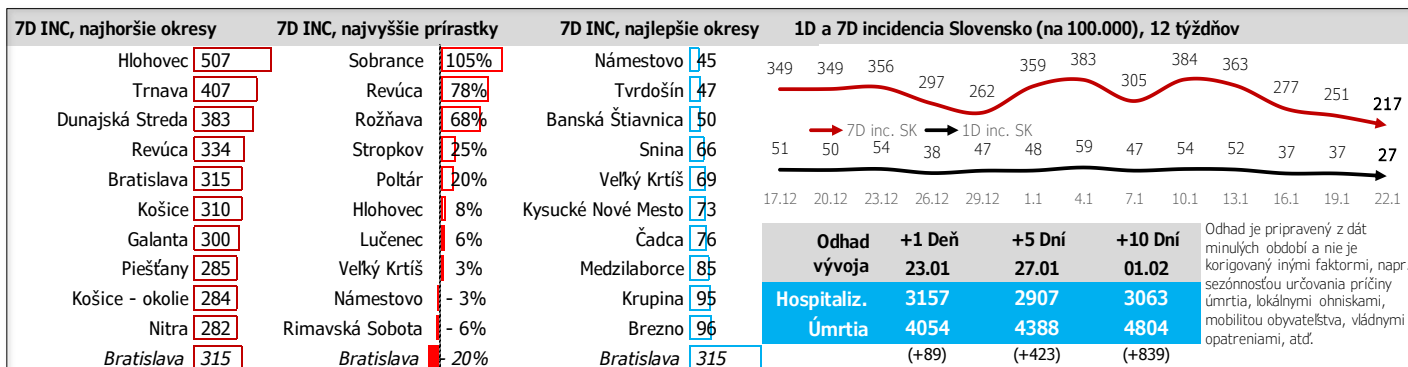

Údaje za 7 dní, posledný deň je zvýraznený

Údaje v stĺpcoch začínajú vždy pondelkom, okrem plávajúceho posledného, ktorý končí dátumom reportu (dátá za predošých 7 dní), grafy sú súčtami, alebo priermami dát za jednotlivé týždne

Top 10 okresov na Slovensku + Bratislava