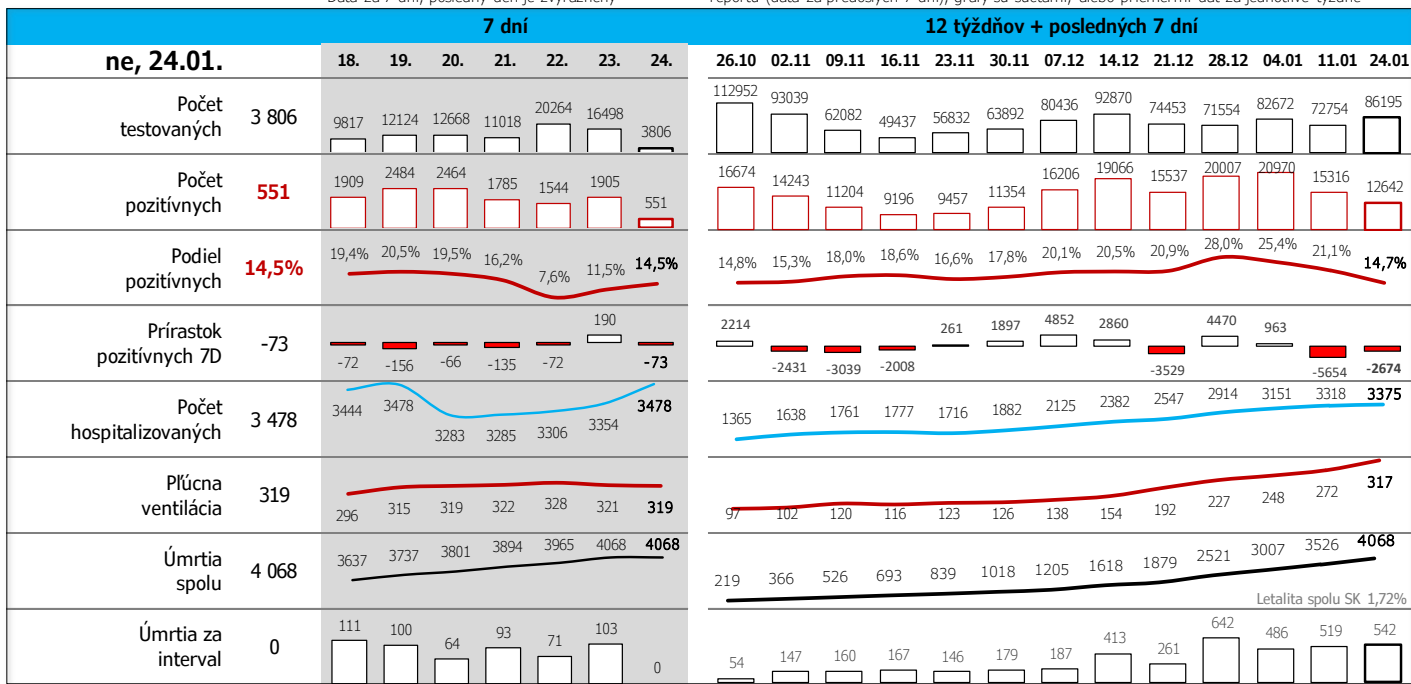

Dáta za 7 dní, posledný deň je zvýraznený

Údaje v stĺpcoch začínajú vždy pondelkom, okrem plávajúceho posledného, ktorý končí dátumom reportu (dáta za predošlých 7 dní), grafy sú súčtami, alebo priemermi dát za jednotlivé týždne

Top 10 okresov na Slovensku + Bratislava