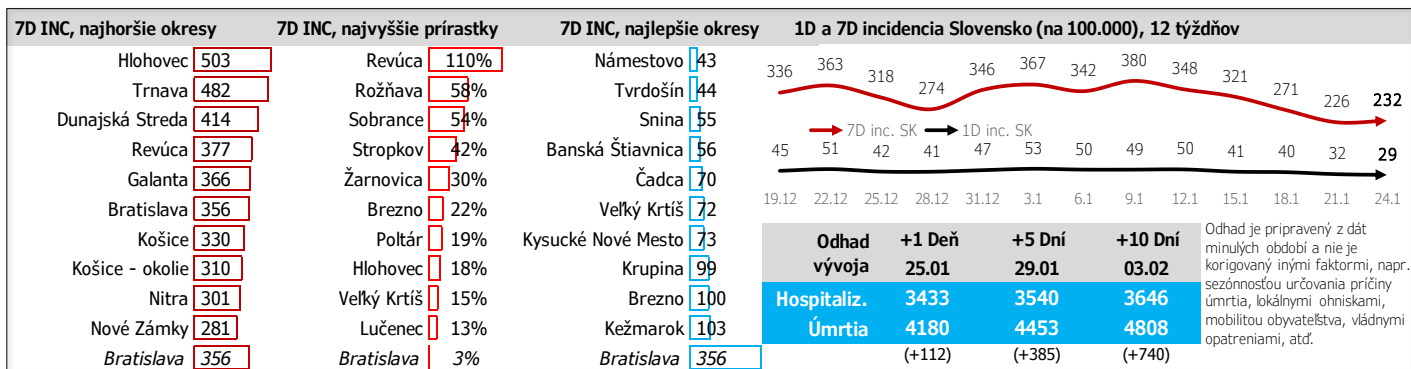

Dáta za 7 dní, posledný deň je zvýraznený

Údaje v stĺpcoch začínajú vždy pondelkom, okrem plávajúceho posledného, ktorý končí dátumom reportu (dáta za predošlých 7 dní), grafy sú súčtami, alebo priemermi dát za jednotlivé týždne

Top 10 okresov na Slovensku + Bratislava