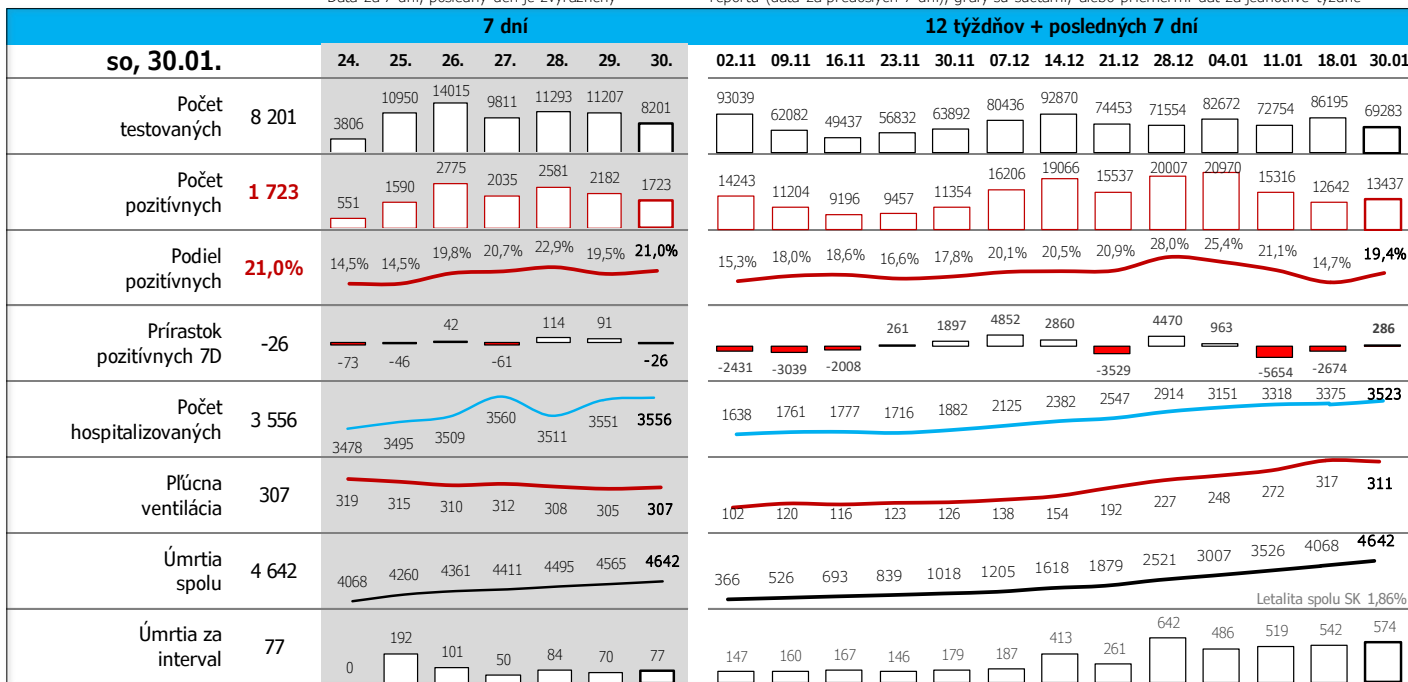

Dáta za 7 dní, posledný deň je zvýraznený

Údaje v stĺpcoch začínajú vždy pondelkom, okrem plávajúceho posledného, ktorý končí dátumom reportu (dáta za predošlých 7 dní), grafy sú súčtami, alebo priermi dát za jednotlivé týždne

Top 10 okresov na Slovensku + Bratislava