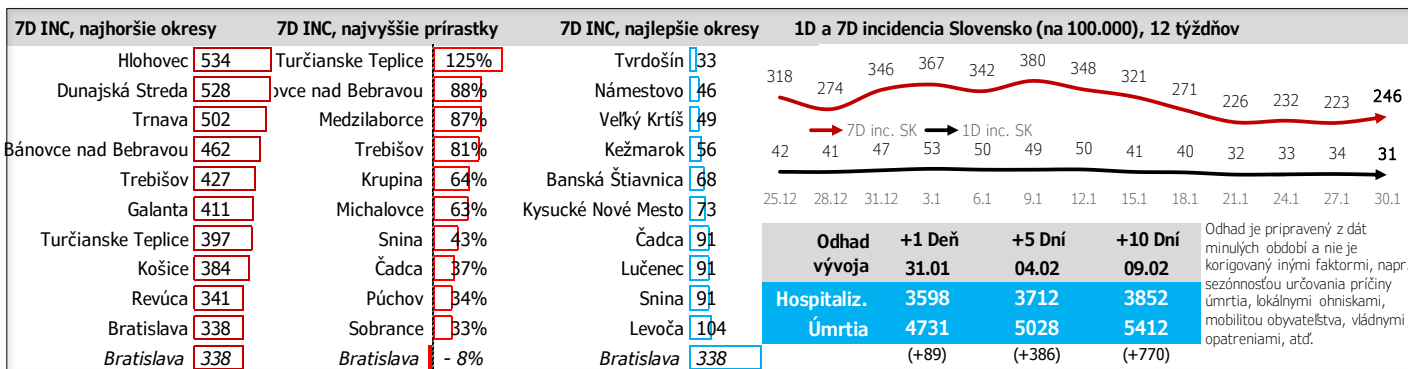

Dáta za 7 dní, posledný deň je zvýraznený

Údaje v stĺpcoch začínajú vždy pondelkom, okrem plávajúceho posledného, ktorý končí dátumom reportu (dáta za predošlých 7 dní), grafy sú súčtami, alebo priermi dát za jednotlivé týždne

Top 10 okresov na Slovensku + Bratislava