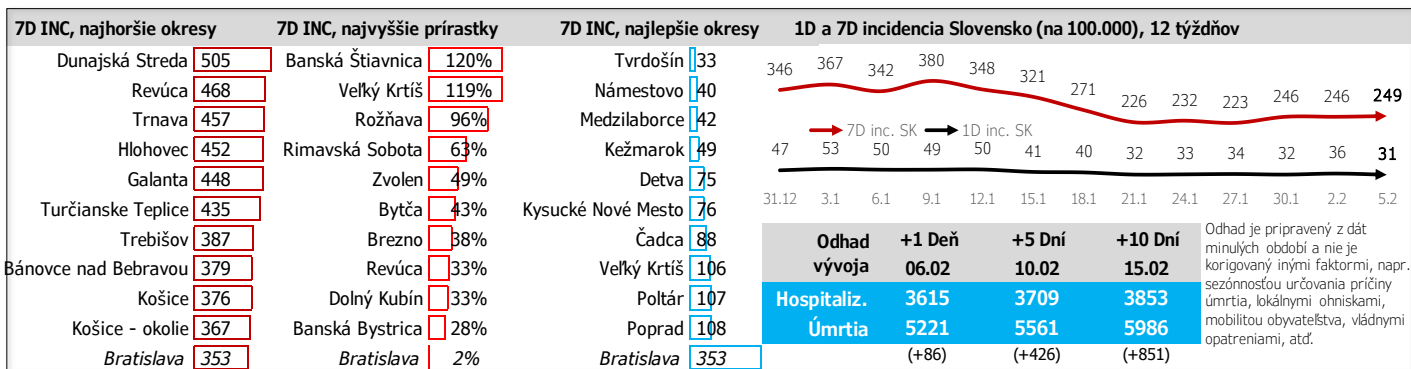

Dáta za 7 dní, posledný deň je zvýraznený

Údaje v stĺpcoch začínajú vždy pondelkom, okrem plávajúceho posledného, ktorý končí dátumom reportu (dáta za predošých 7 dní), grafy sú súčtami, alebo priemermi dát za jednotlivé týždne

Top 10 okresov na Slovensku + Bratislava