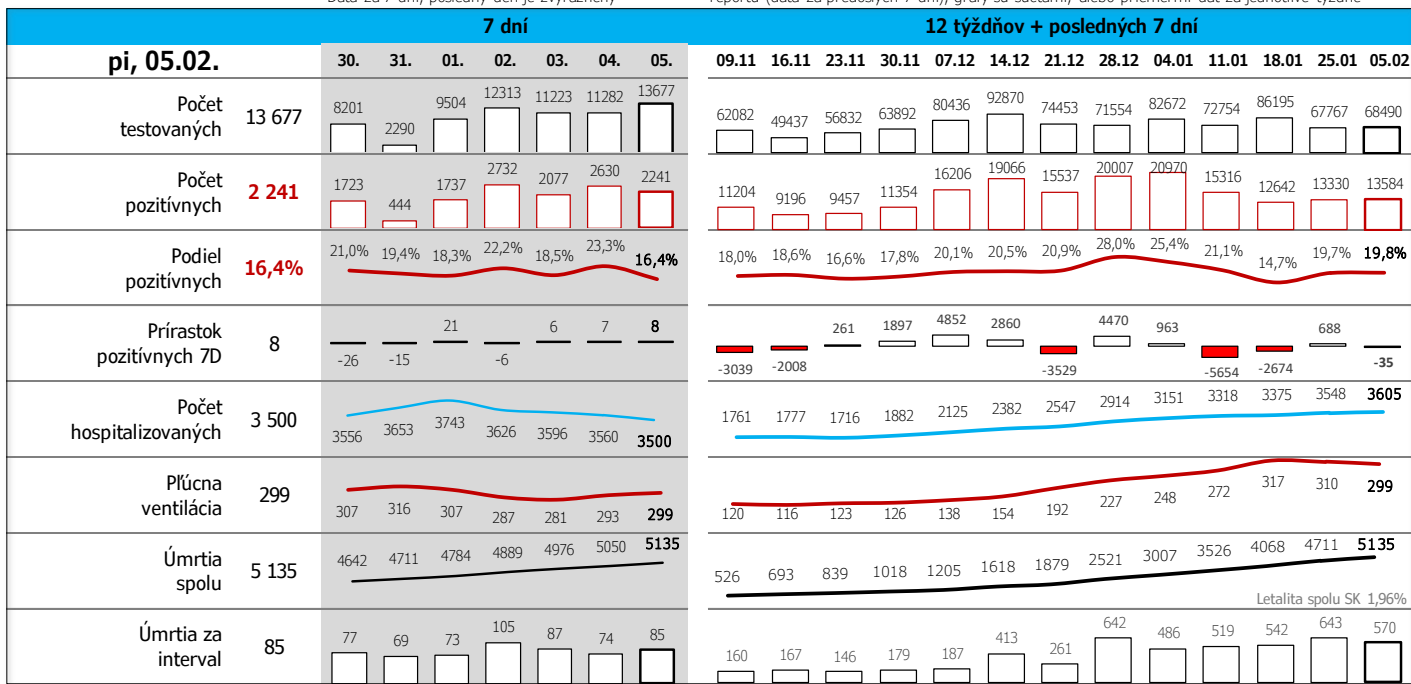

Dáta za 7 dní, posledný deň je zvýraznený

Údaje v stĺpcoch začínajú vždy pondelkom, okrem plávajúceho posledného, ktorý končí dátumom reportu (dáta za predošých 7 dní), grafy sú súčtami, alebo priemermi dát za jednotlivé týždne

Top 10 okresov na Slovensku + Bratislava