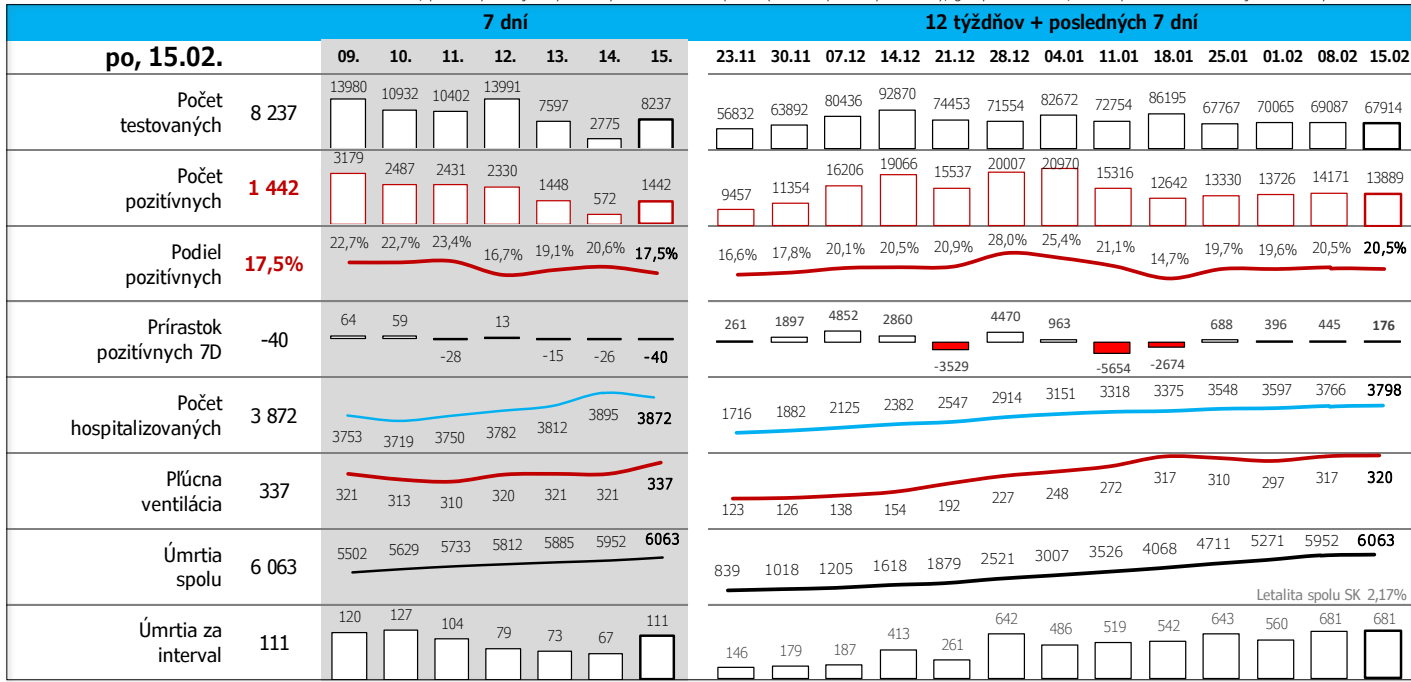

15 COVID 19, DENNÝ REPORT

Dáta za 7 dní, posledný deň je zvýraznený

Údaje v stĺpcoch začínajú vždy pondelkom, okrem plávajúceho posledného, ktorý končí dátumom reportu (dáta za predošlých 7 dní), grafy sú súčtami, alebo priemermi dát za jednotlivé týždne

Top 10 okresov na Slovensku + Bratislava