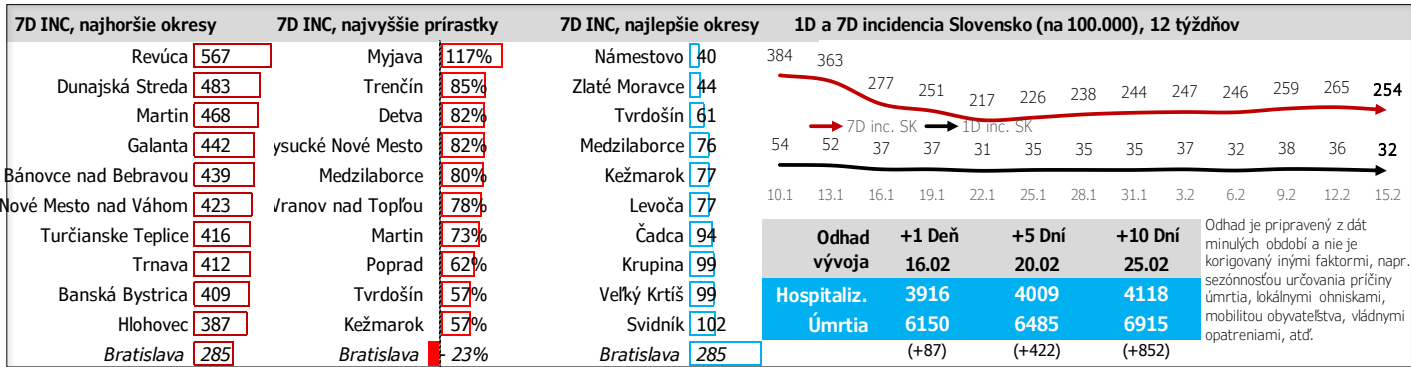

15 COVID 19, DENNÝ REPORT

Dáta za 7 dní, posledný deň je zvýraznený

Údaje v stĺpcoch začínajú vždy pondelkom, okrem plávajúceho posledného, ktorý končí dátumom reportu (dáta za predošlých 7 dní), grafy sú súčtami, alebo priemermi dát za jednotlivé týždne

Top 10 okresov na Slovensku + Bratislava