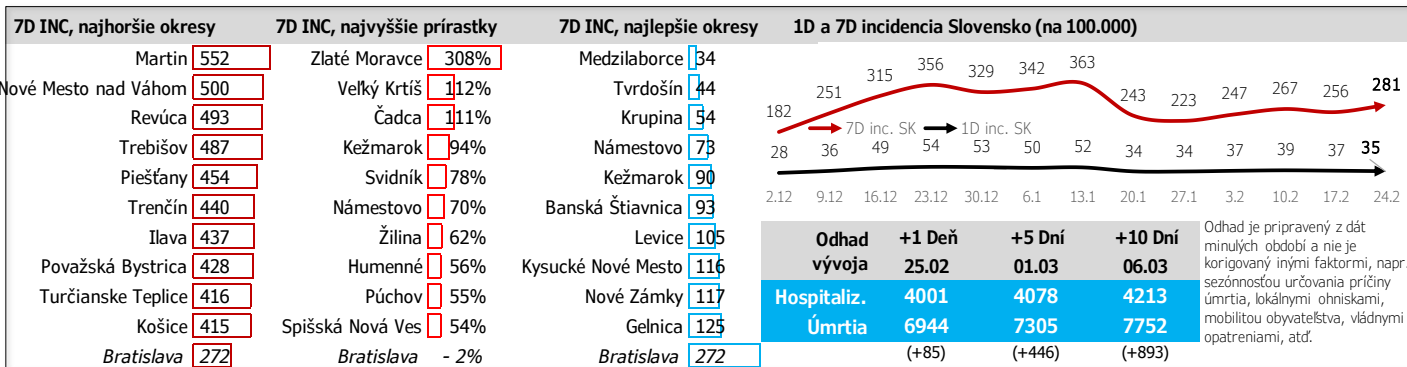

Dáta za 7 dní, posledný deň je zvýraznený

Údaje v stĺpcoch začínajú vždy pondelkom, okrem plávajúceho posledného, ktorý končí dátumom reportu (dáta za predošých 7 dní), grafy sú súčtami, alebo priemermi dát za jednotlivé týždne

Top 10 okresov na Slovensku + Bratislava