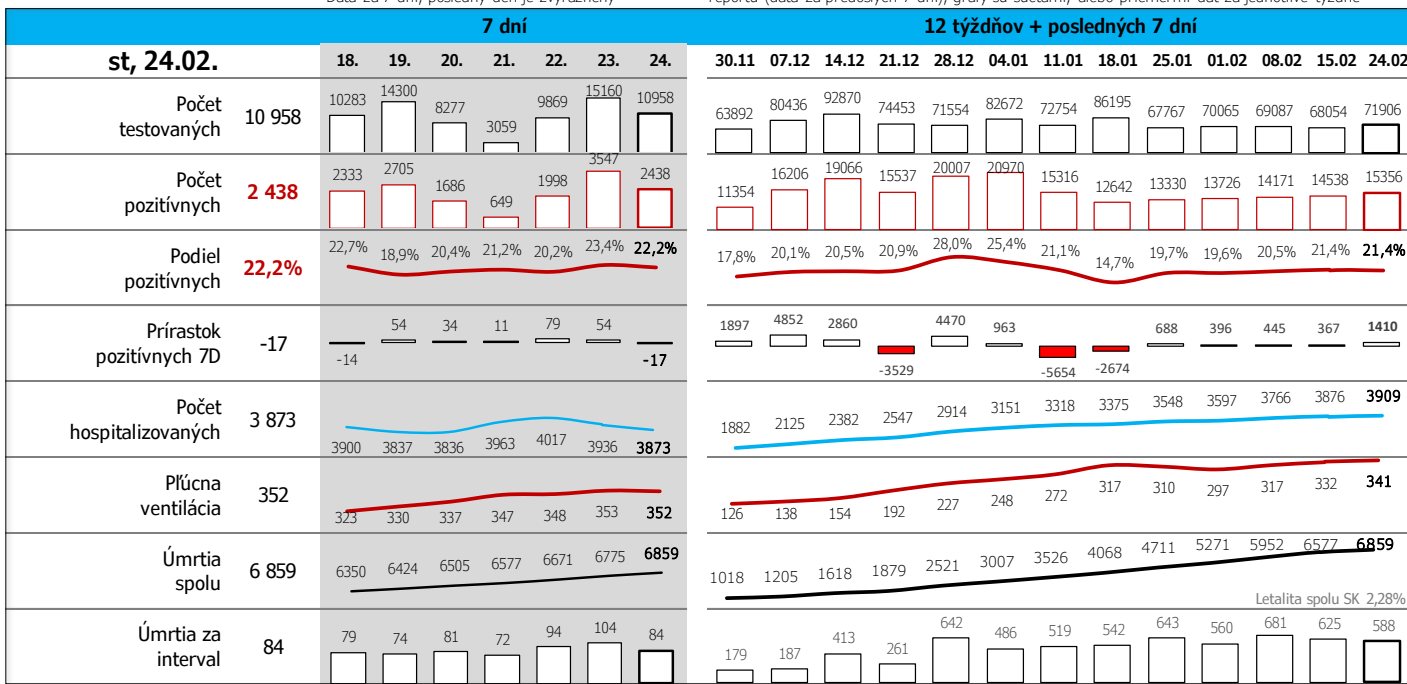

Dáta za 7 dní, posledný deň je zvýraznený

Údaje v stĺpcoch začínajú vždy pondelkom, okrem plávajúceho posledného, ktorý končí dátumom reportu (dáta za predošých 7 dní), grafy sú súčtami, alebo priemermi dát za jednotlivé týždne

Top 10 okresov na Slovensku + Bratislava