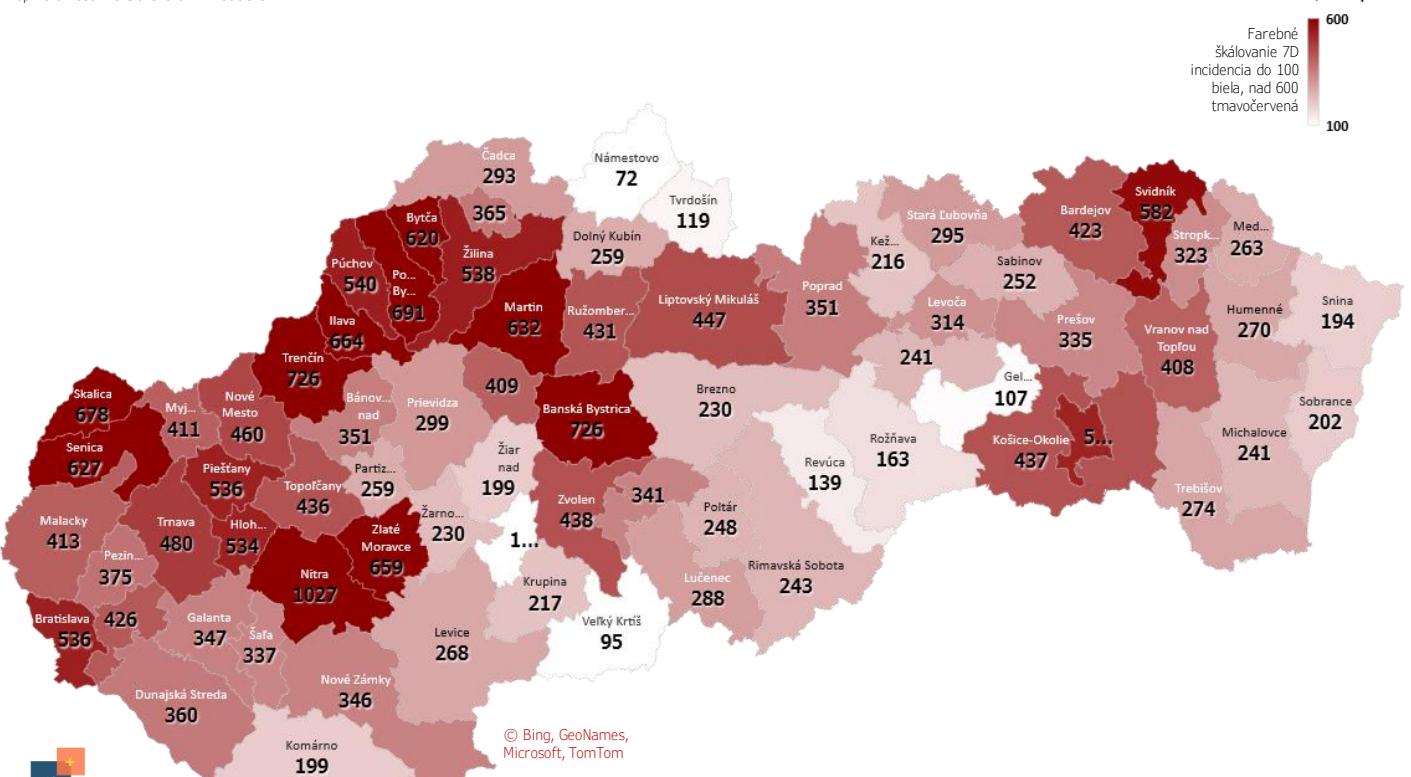

# 05 COVID 19, DENNÝ REPORT

Ďalšie údaje za 7 dní, posledný deň je zvýraznený

Týždne začínajú pondelkom, okrem plávajúceho posledného, ktorý končí dátumom reportu, grafy sú súčtami. alebo priemerami dát za jednotlivé týždne

Top 10 okresov na Slovensku + Bratislava

© Bing, GeoNames, Microsoft, TomTom