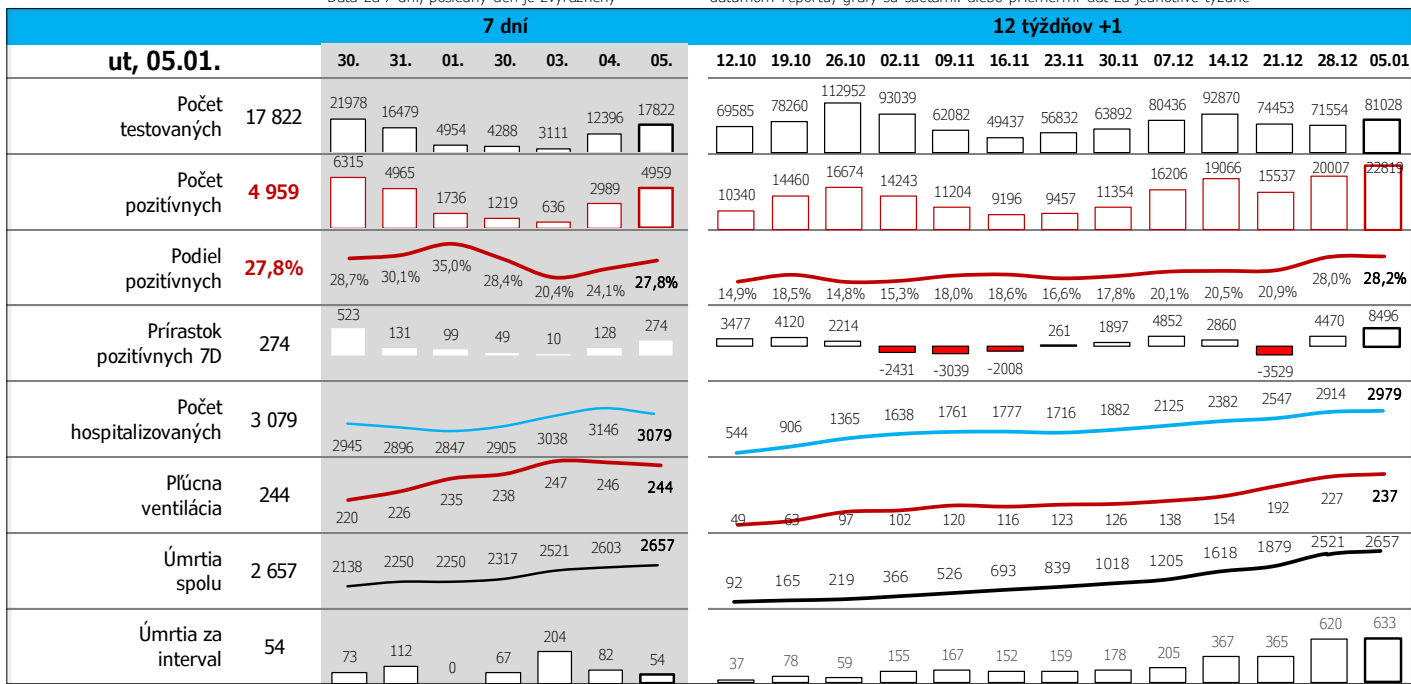

# 05 COVID 19, DENNÝ REPORT

Ďalšie údaje za 7 dní, posledný deň je zvýraznený

Týždne začínajú pondelkom, okrem plávajúceho posledného, ktorý končí dátumom reportu, grafy sú súčtami. alebo priemerami dát za jednotlivé týždne

Top 10 okresov na Slovensku + Bratislava

© Bing, GeoNames, Microsoft, TomTom