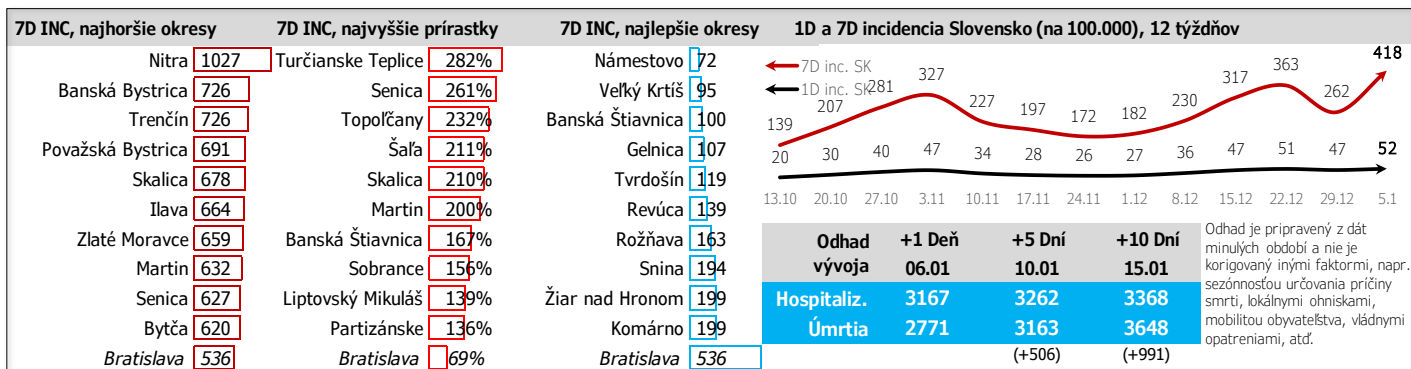

# 05 COVID 19, DENNÝ REPORT

Ďalšie údaje za 7 dní, posledný deň je zvýraznený

Týždne začínajú pondelkom, okrem plávajúceho posledného, ktorý končí dátumom reportu, grafy sú súčtami. alebo priemerami dát za jednotlivé týždne

Top 10 okresov na Slovensku + Bratislava

© Bing, GeoNames, Microsoft, TomTom