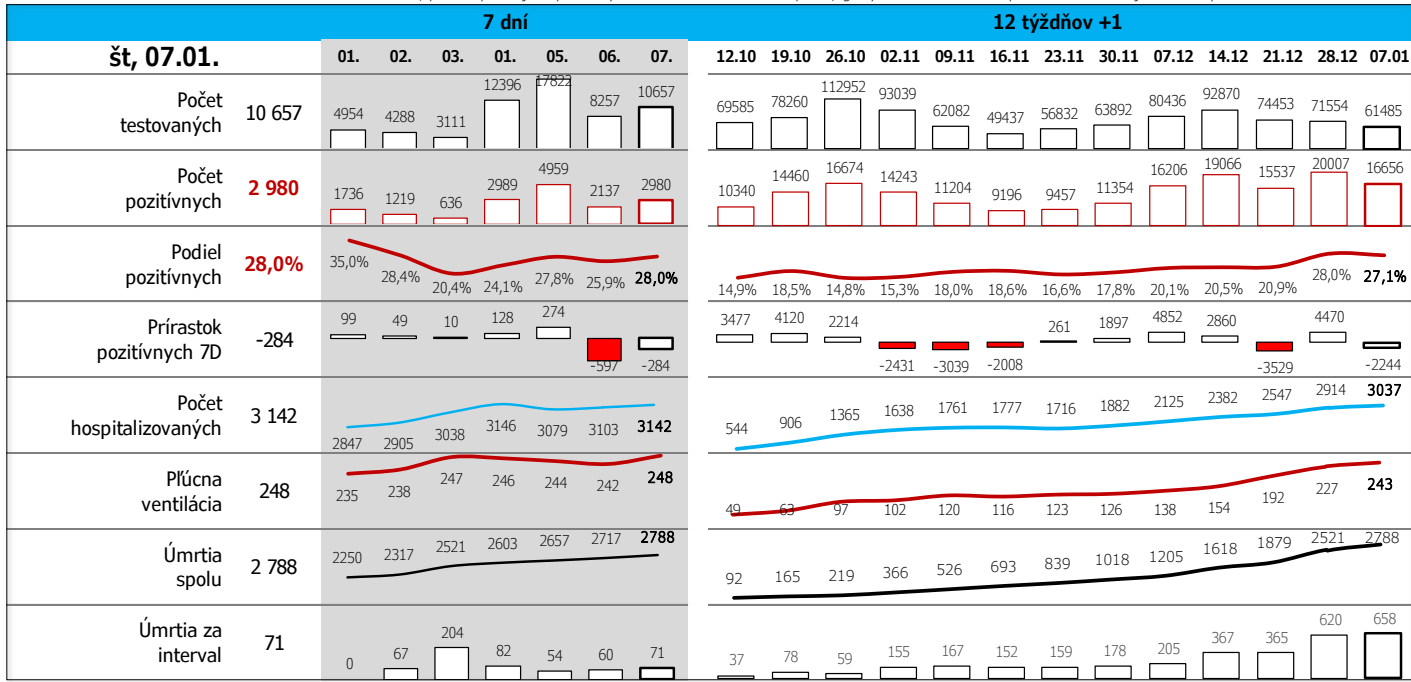

Ďalšie údaje za 7 dní, posledný deň je zvýraznený

Týždne začínajú pondelkom, okrem plávajúceho posledného, ktorý končí dátumom reportu, grafy sú súčtami. alebo priemerami dát za jednotlivé týždne

Top 10 okresov na Slovensku + Bratislava