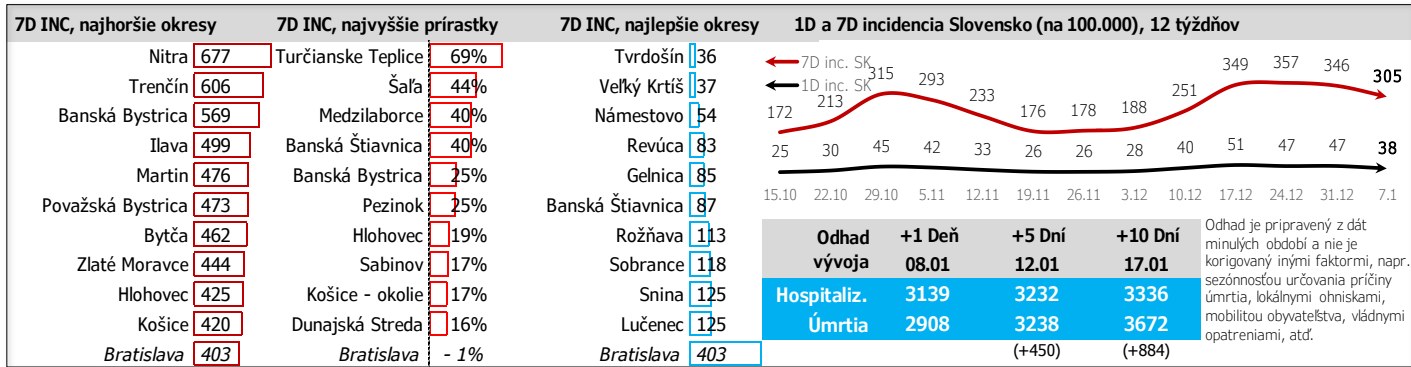

Ďalšie údaje za 7 dní, posledný deň je zvýraznený

Týždne začínajú pondelkom, okrem plávajúceho posledného, ktorý končí dátumom reportu, grafy sú súčtami. alebo priemerami dát za jednotlivé týždne

Top 10 okresov na Slovensku + Bratislava