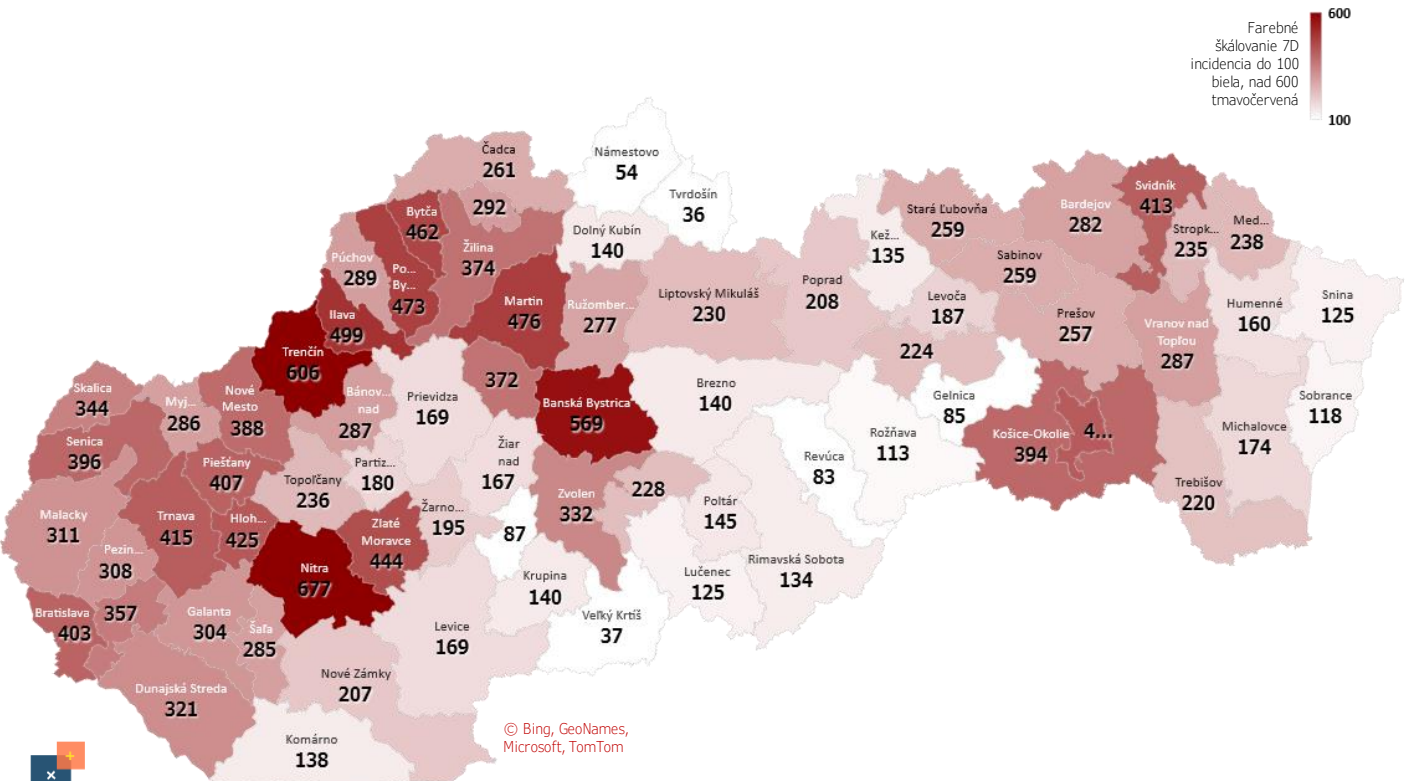

Ďalšie údaje za 7 dní, posledný deň je zvýraznený

Týždne začínajú pondelkom, okrem plávajúceho posledného, ktorý končí dátumom reportu, grafy sú súčtami. alebo priemerami dát za jednotlivé týždne

Top 10 okresov na Slovensku + Bratislava

© Bing, GeoNames, Microsoft, TomTom