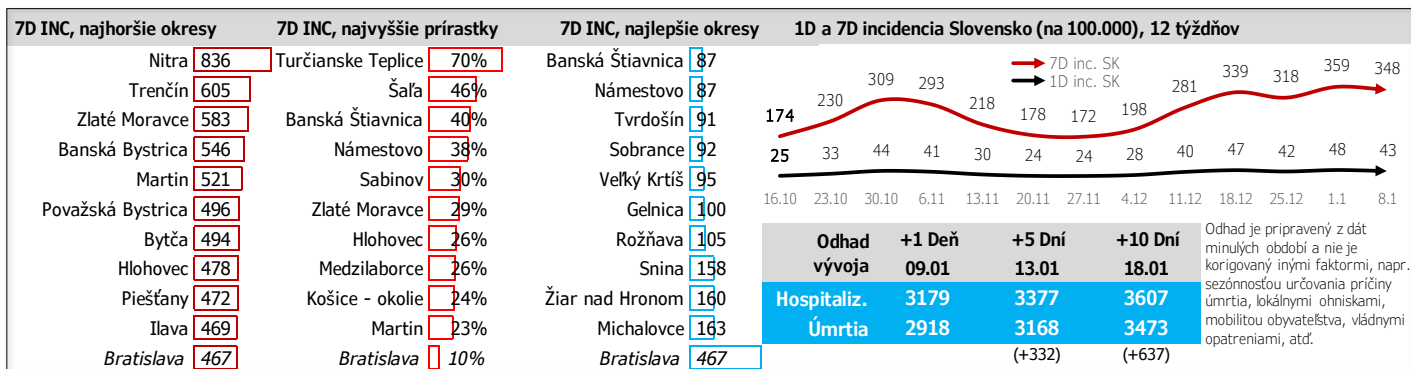

Údaje za 7 dní, posledný deň je zvýraznený

Údaje v stĺpcoch začínajú vždy pondelkom, okrem plávajúceho posledného, ktorý končí dátumom reportu (dátá za predošých 7 dní), grafy sú súčtami, alebo priermami dát za jednotlivé týždne