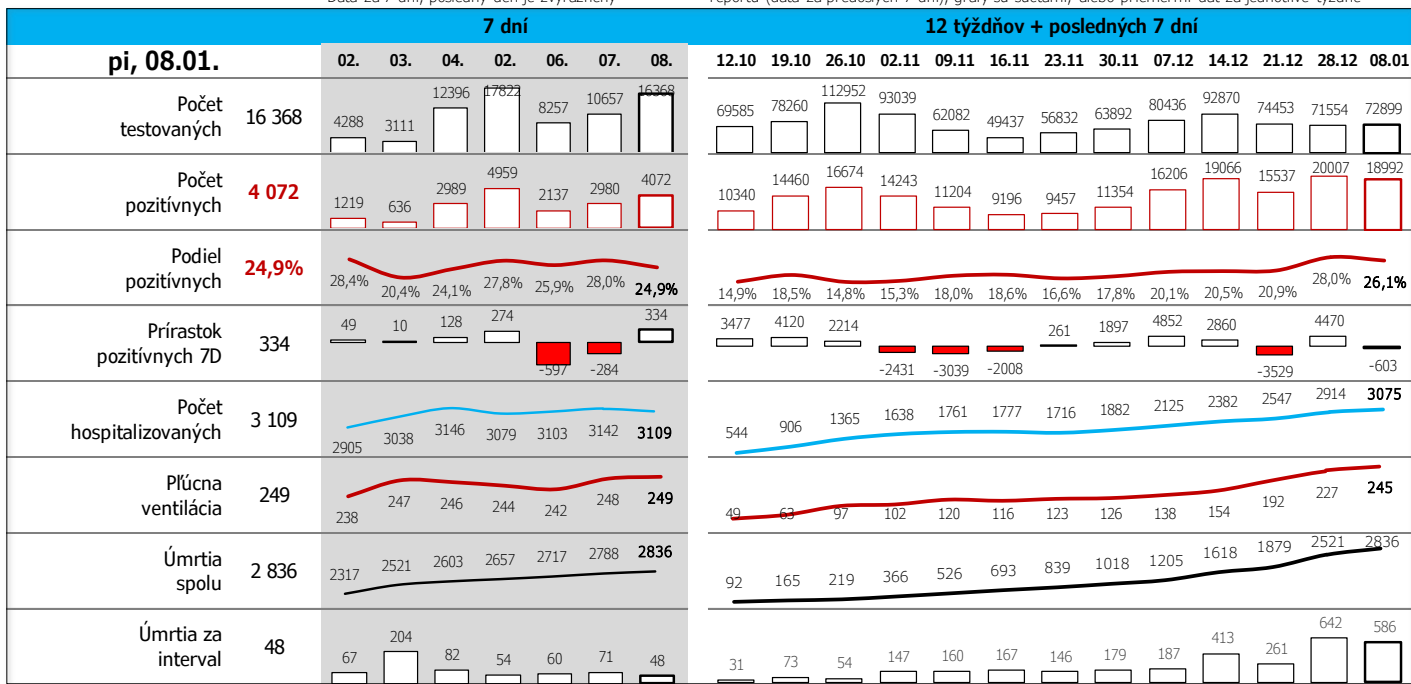

Údaje za 7 dní, posledný deň je zvýraznený

Údaje v stĺpcoch začínajú vždy pondelkom, okrem plávajúceho posledného, ktorý končí dátumom reportu (dátá za predošých 7 dní), grafy sú súčtami, alebo priermami dát za jednotlivé týždne

Top 10 okresov na Slovensku + Bratislava

© Bing, GeoNames, Microsoft, TomTom