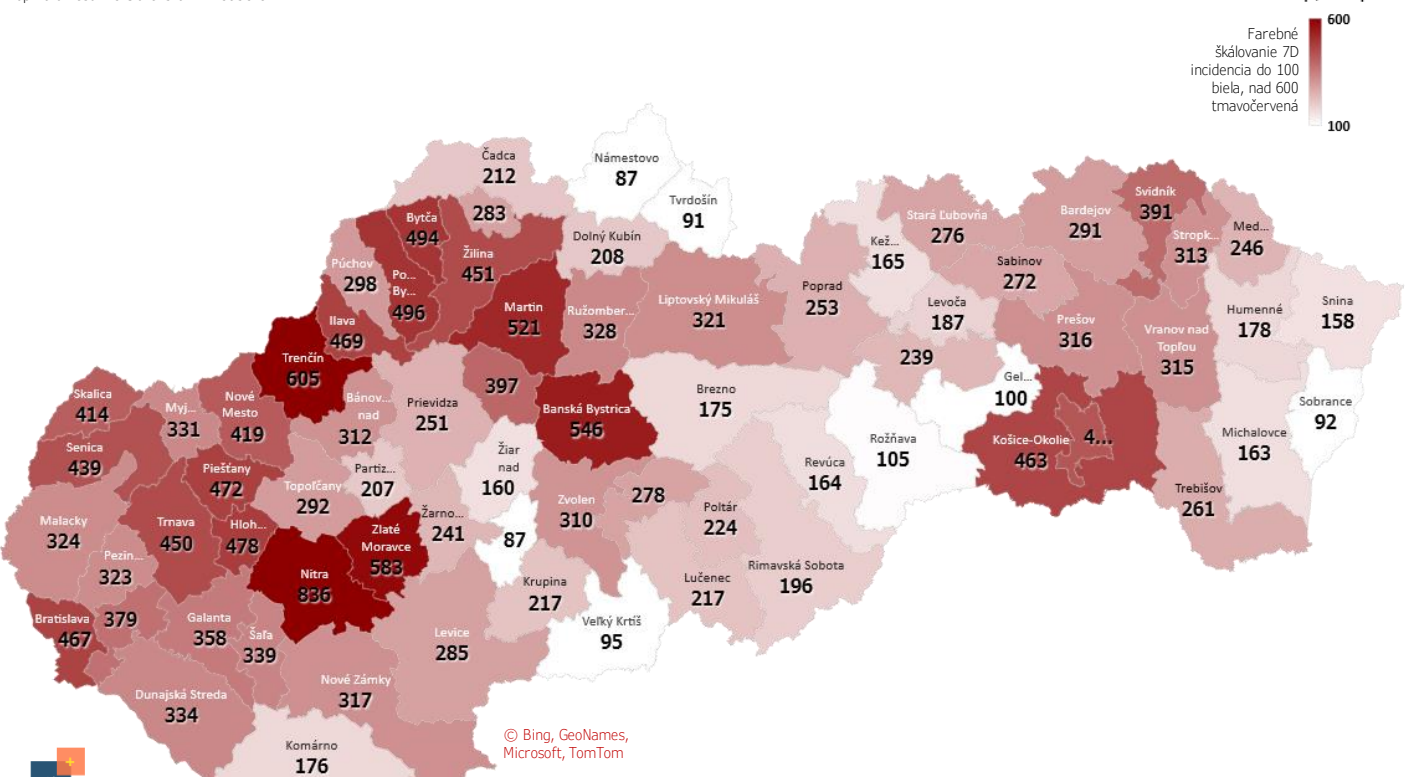

Údaje za 7 dní, posledný deň je zvýraznený

Údaje v stĺpcoch začínajú vždy pondelkom, okrem plávajúceho posledného, ktorý končí dátumom reportu (dátá za predošých 7 dní), grafy sú súčtami, alebo priermami dát za jednotlivé týždne

Top 10 okresov na Slovensku + Bratislava

© Bing, GeoNames, Microsoft, TomTom