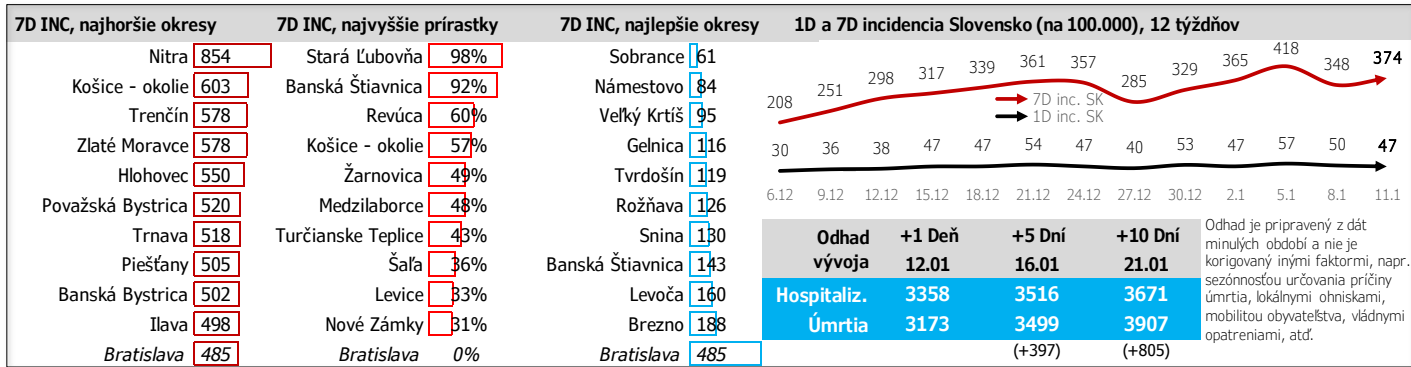

Údaje za 7 dní, posledný deň je zvýraznený

Údaje v stĺpcoch začínajú vždy pondelkom, okrem plávajúceho posledného, ktorý končí dátumom reportu (dáta za predošých 7 dní), grafy sú súčtami, alebo priermami dát za jednotlivé týždne