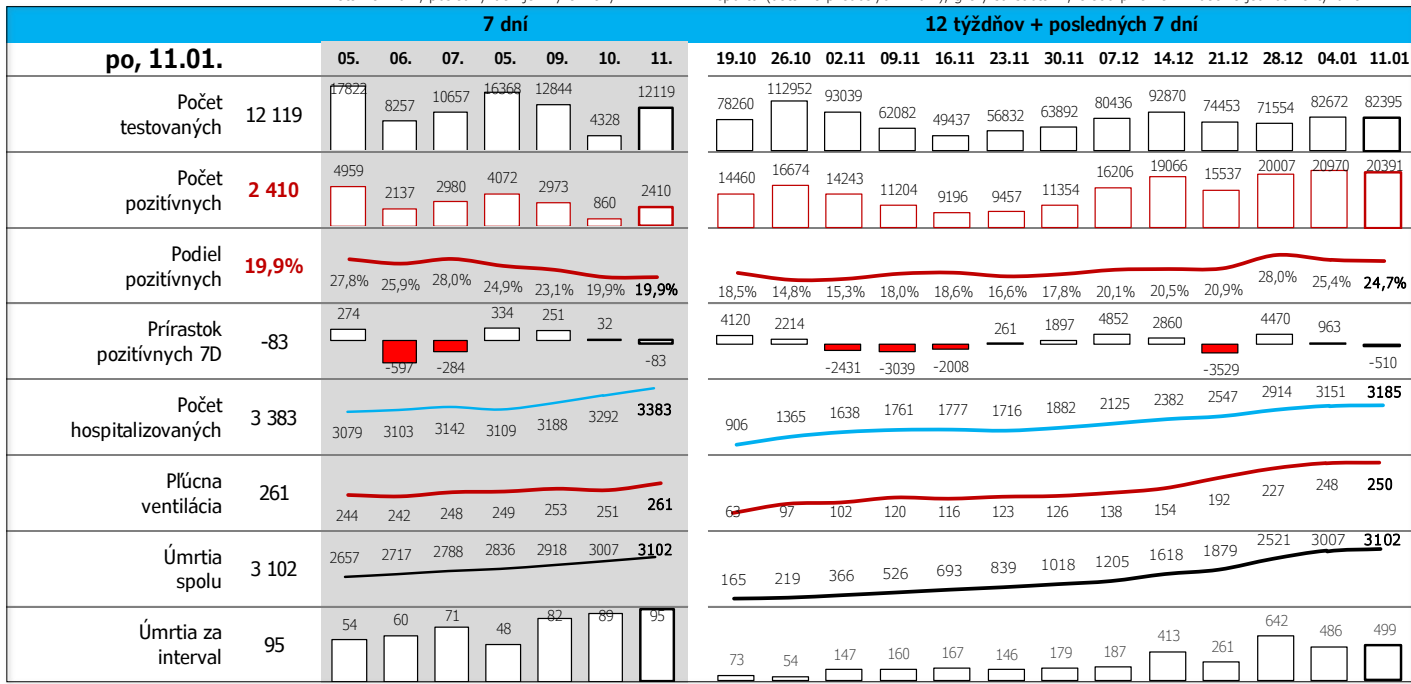

Údaje za 7 dní, posledný deň je zvýraznený

Údaje v stĺpcoch začínajú vždy pondelkom, okrem plávajúceho posledného, ktorý končí dátumom reportu (dáta za predošých 7 dní), grafy sú súčtami, alebo priermami dát za jednotlivé týždne

Top 10 okresov na Slovensku + Bratislava

© Bing, GeoNames, Microsoft, TomTom