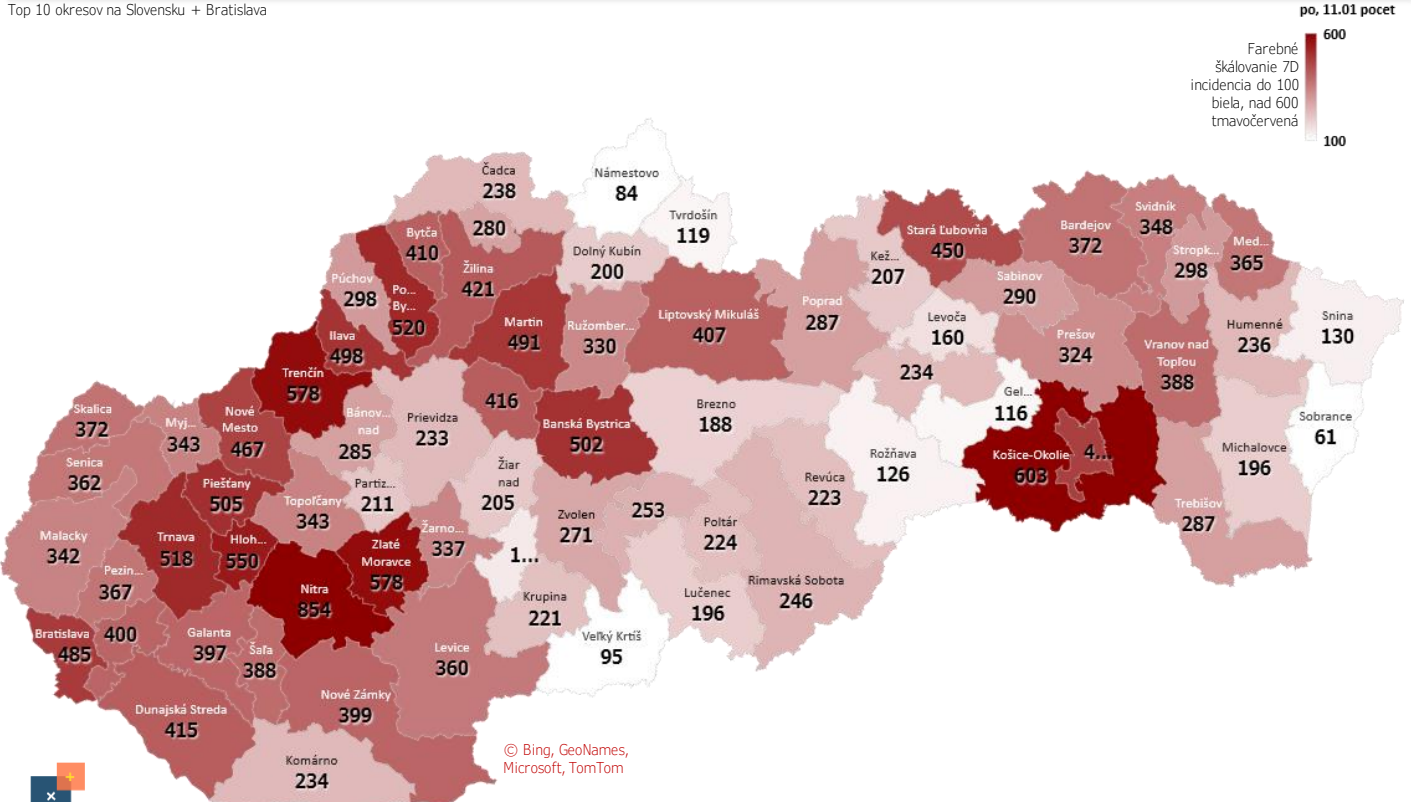

Údaje za 7 dní, posledný deň je zvýraznený

Údaje v stĺpcoch začínajú vždy pondelkom, okrem plávajúceho posledného, ktorý končí dátumom reportu (dáta za predošých 7 dní), grafy sú súčtami, alebo priermami dát za jednotlivé týždne

Top 10 okresov na Slovensku + Bratislava

© Bing, GeoNames, Microsoft, TomTom