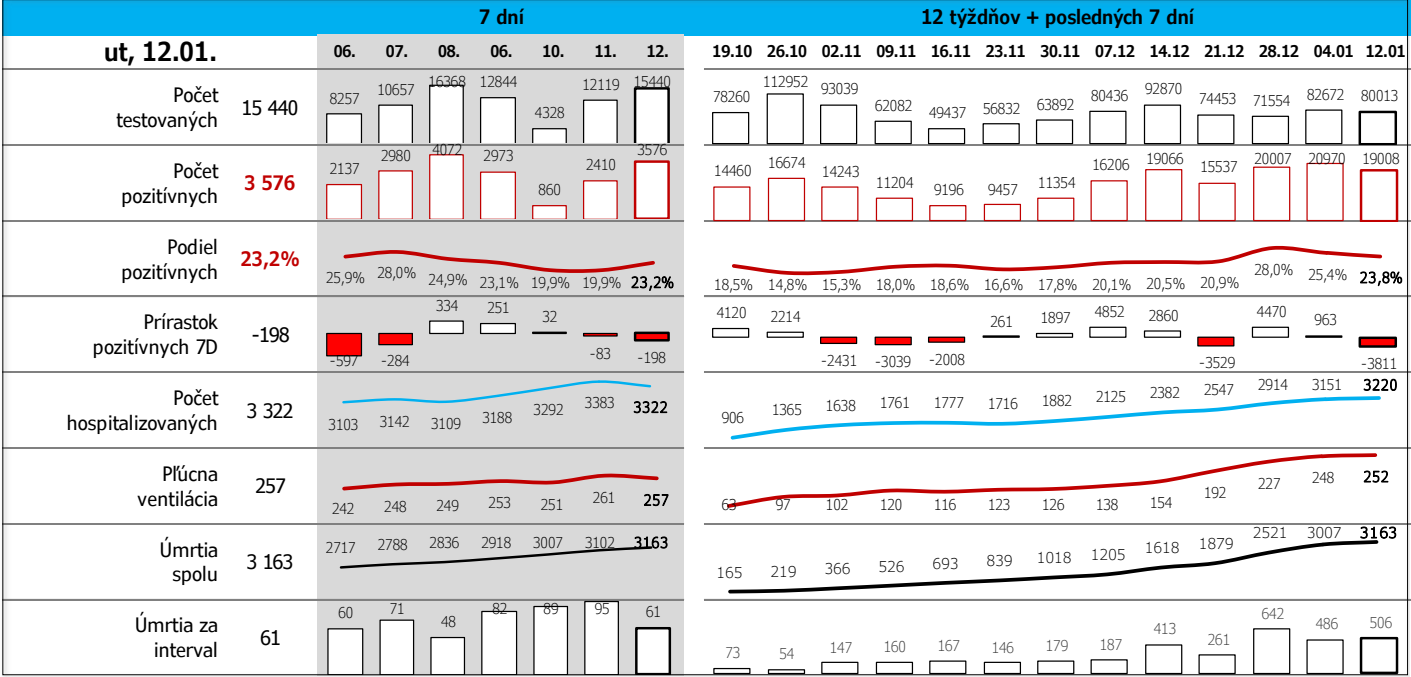

12 COVID 19, DENNÝ REPORT

Údaje za 7 dní, posledný deň je zvýraznený

Údaje v stĺpcoch začínajú vždy pondelkom, okrem plávajúceho posledného, ktorý končí dátumom reportu (dáta za predošých 7 dní), grafy sú súčtami, alebo priemermi dát za jednotlivé týždne

Top 10 okresov na Slovensku + Bratislava

© Bing, GeoNames, Microsoft, TomTom