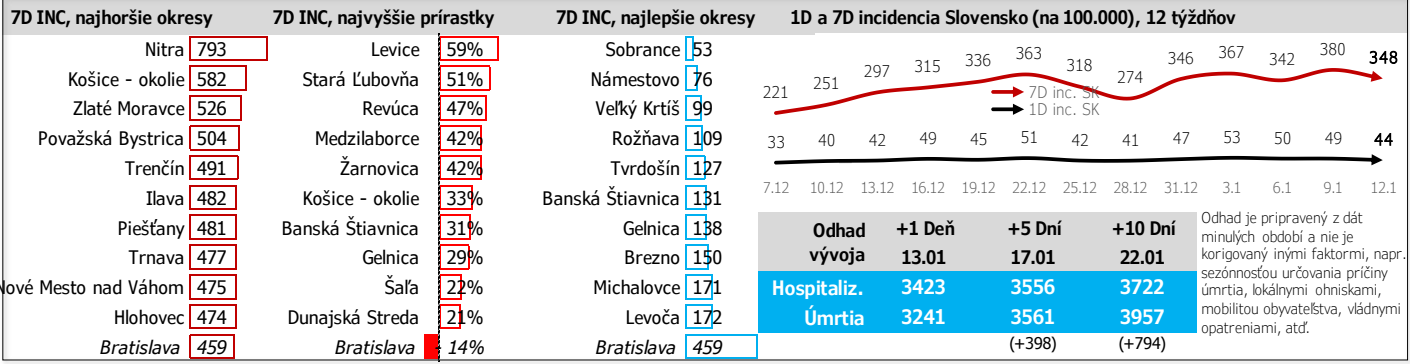

12 COVID 19, DENNÝ REPORT

Údaje za 7 dní, posledný deň je zvýraznený

Údaje v stĺpcoch začínajú vždy pondelkom, okrem plávajúceho posledného, ktorý končí dátumom reportu (dáta za predošých 7 dní), grafy sú súčtami, alebo priemermi dát za jednotlivé týždne