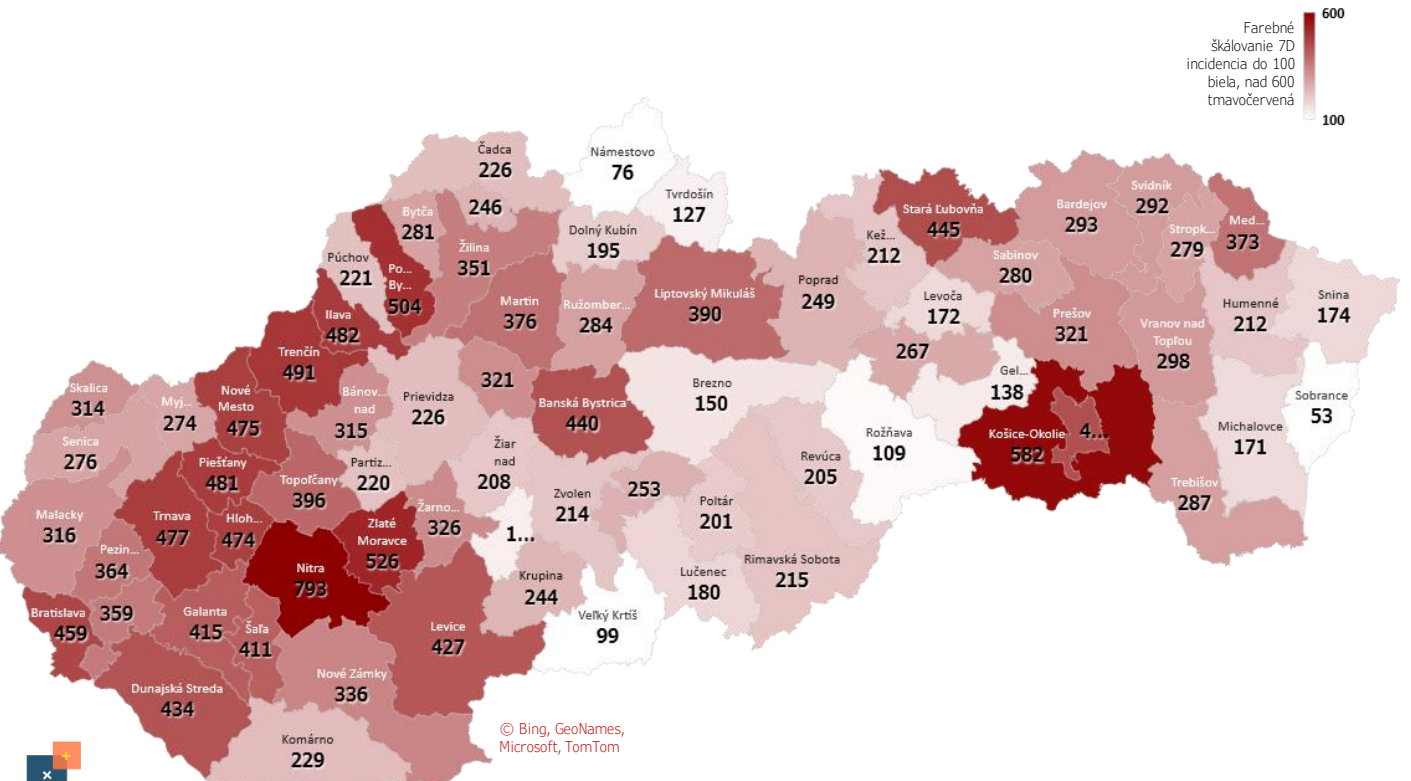

12 COVID 19, DENNÝ REPORT

Údaje za 7 dní, posledný deň je zvýraznený

Údaje v stĺpcoch začínajú vždy pondelkom, okrem plávajúceho posledného, ktorý končí dátumom reportu (dáta za predošých 7 dní), grafy sú súčtami, alebo priemermi dát za jednotlivé týždne

Top 10 okresov na Slovensku + Bratislava

© Bing, GeoNames, Microsoft, TomTom