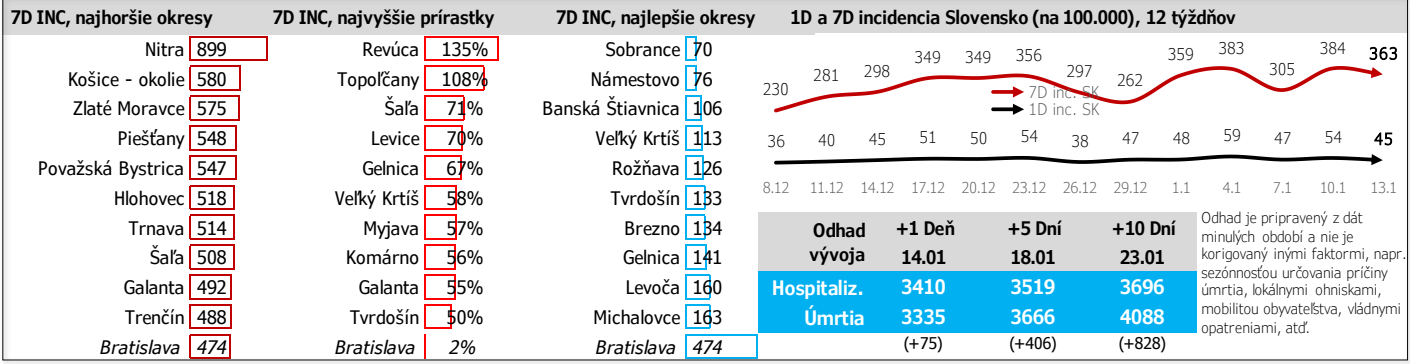

# 13 COVID 19, DENNÝ REPORT

Údaje za 7 dní, posledný deň je zvýraznený

Údaje v stĺpcoch začínajú vždy pondelkom, okrem plávajúceho posledného, ktorý končí dátumom reportu (dáta za predošlých 7 dní), grafy sú súčtami, alebo priermami dát za jednotlivé týždne