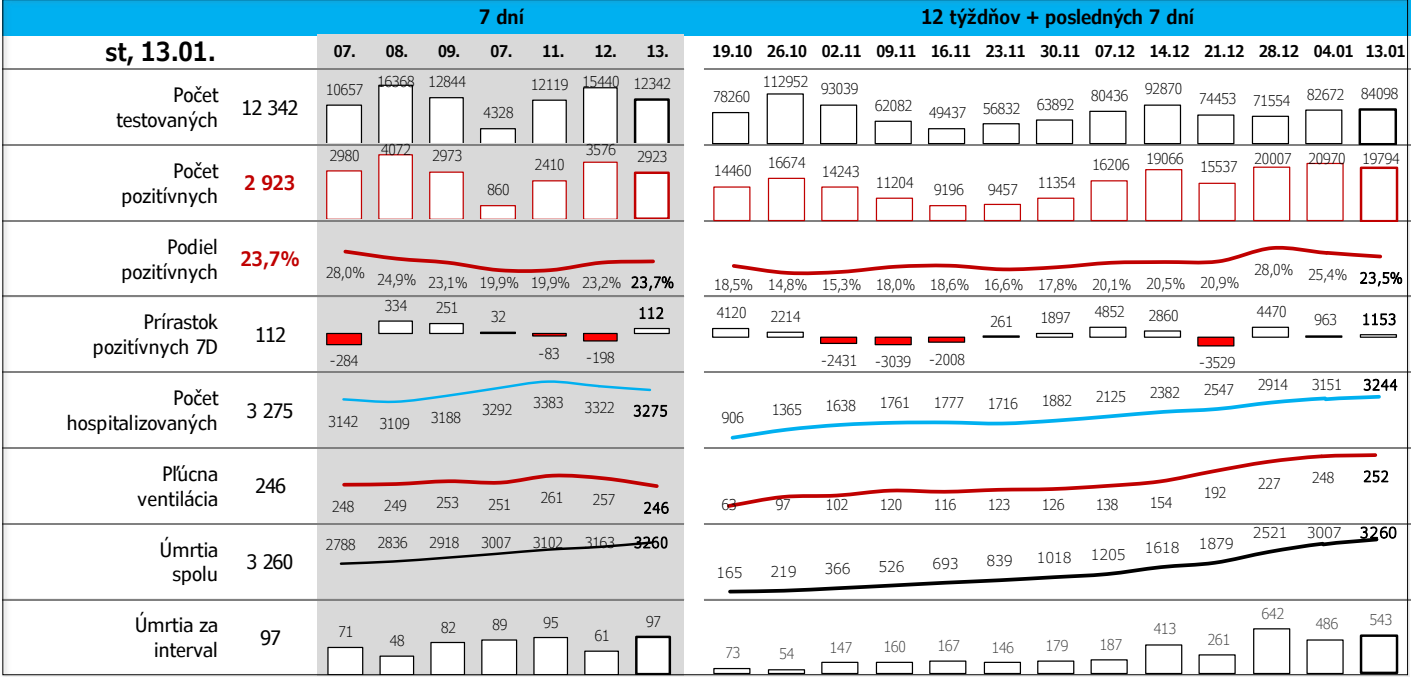

# 13 COVID 19, DENNÝ REPORT

Údaje za 7 dní, posledný deň je zvýraznený

Údaje v stĺpcoch začínajú vždy pondelkom, okrem plávajúceho posledného, ktorý končí dátumom reportu (dáta za predošlých 7 dní), grafy sú súčtami, alebo priermami dát za jednotlivé týždne

Top 10 okresov na Slovensku + Bratislava

© Bing, GeoNames, Microsoft, TomTom