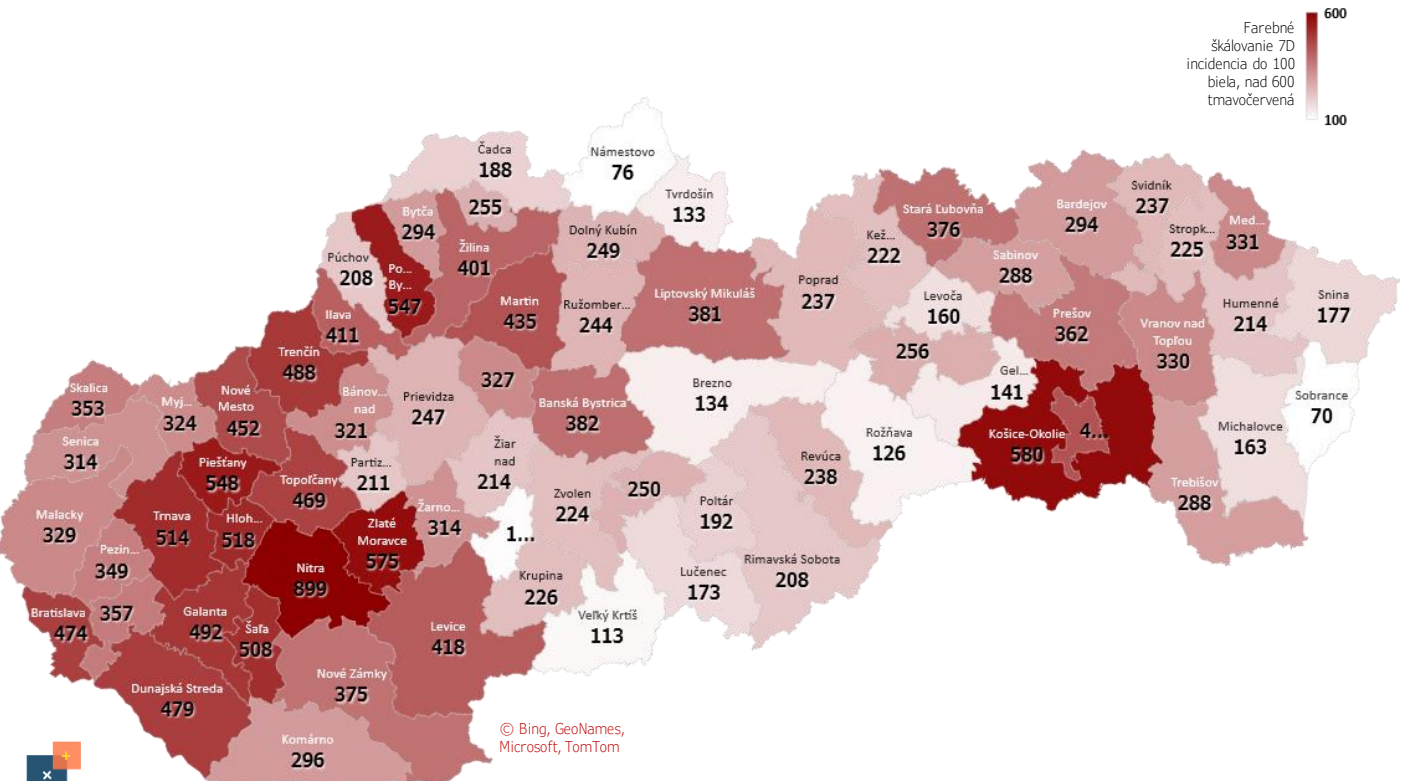

# 13 COVID 19, DENNÝ REPORT

Údaje za 7 dní, posledný deň je zvýraznený

Údaje v stĺpcoch začínajú vždy pondelkom, okrem plávajúceho posledného, ktorý končí dátumom reportu (dáta za predošlých 7 dní), grafy sú súčtami, alebo priermami dát za jednotlivé týždne

Top 10 okresov na Slovensku + Bratislava

© Bing, GeoNames, Microsoft, TomTom