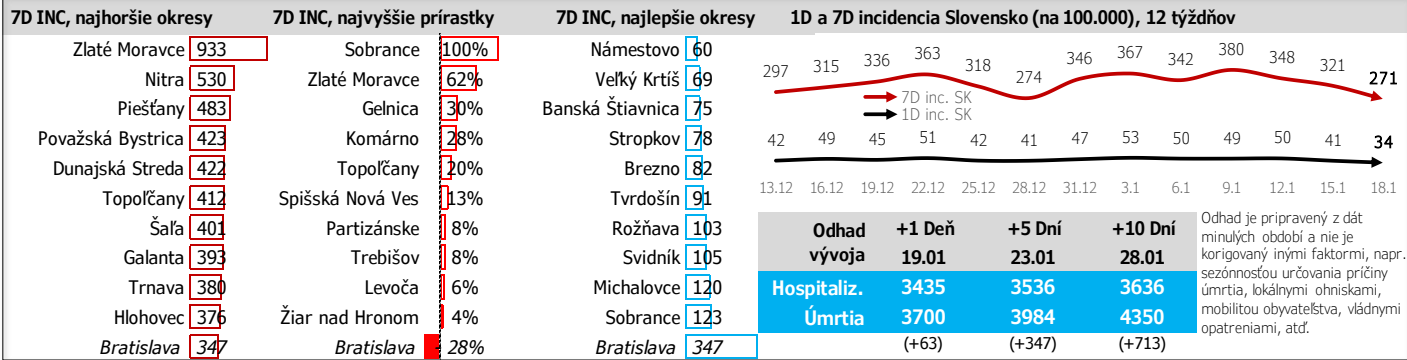

Dáta za 7 dní, posledný deň je zvýraznený