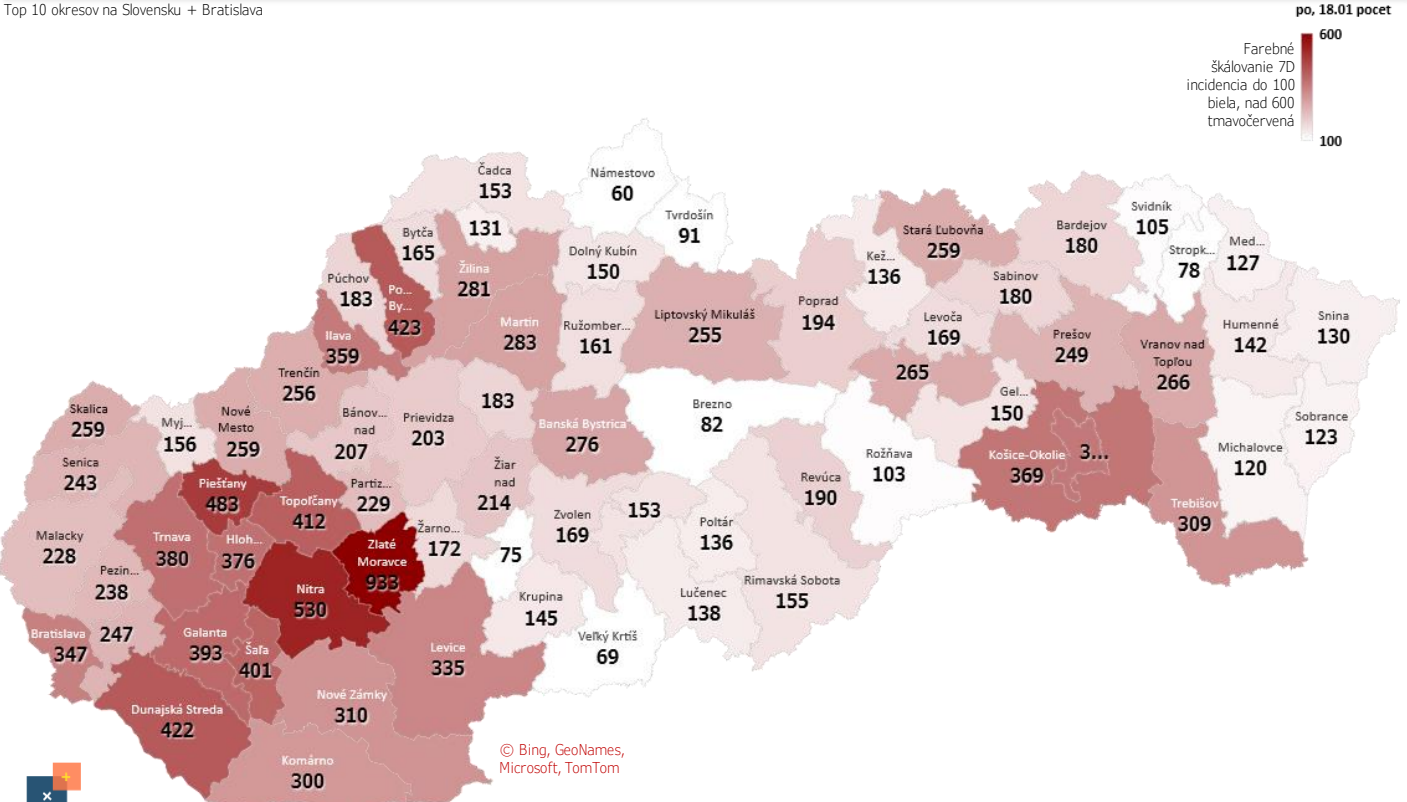

Top 10 okresov na Slovensku + Bratislava

© Bing, GeoNames, Microsoft, TomTom