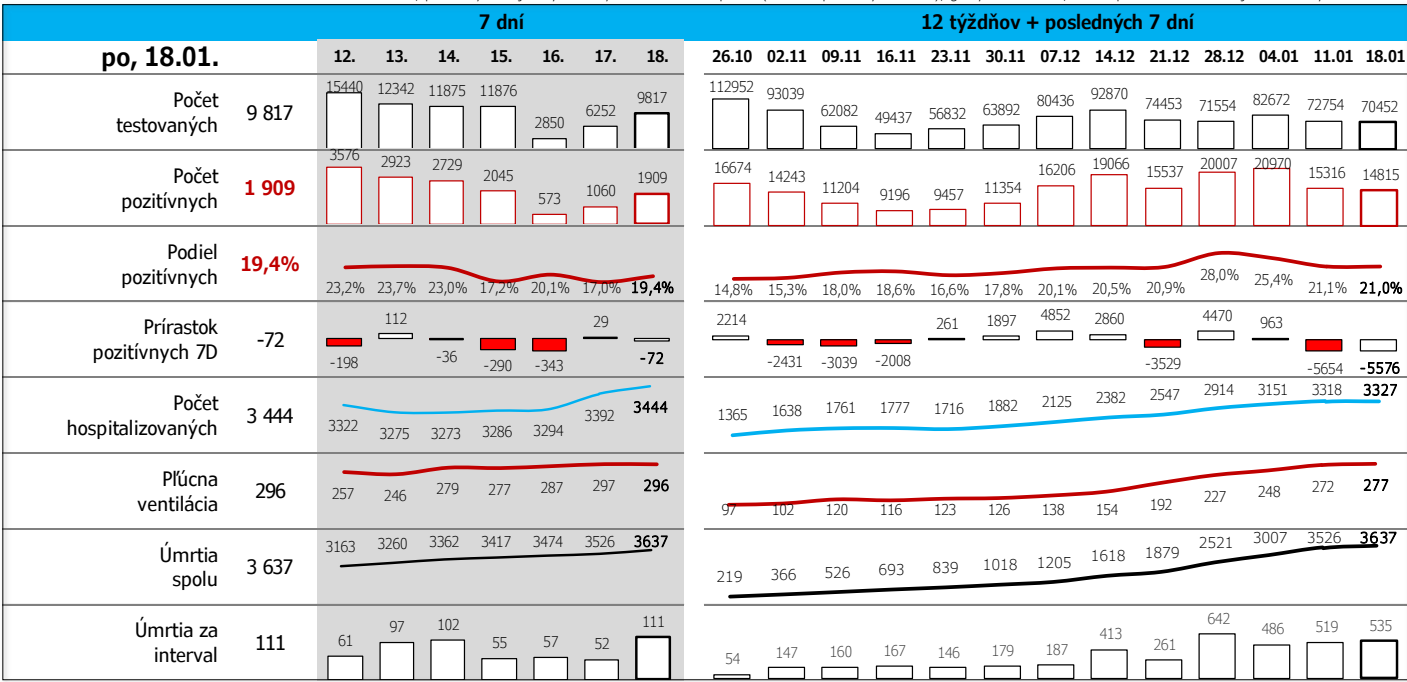

Dáta za 7 dní, posledný deň je zvýraznený