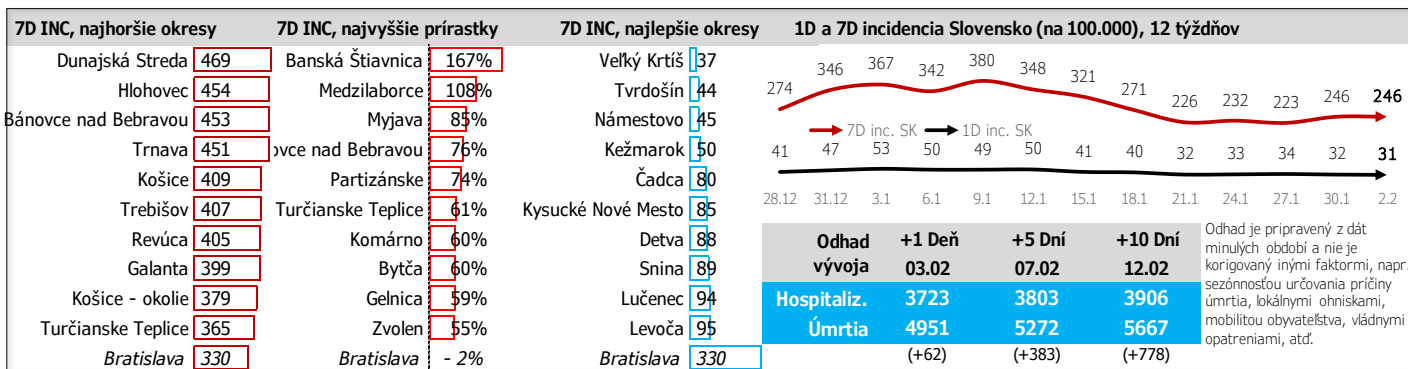

Údaje za 7 dní, posledný deň je zvýraznený

Údaje v stĺpcoch začínajú vždy pondelkom, okrem plávajúceho posledného, ktorý končí dátumom reportu (dáta za predošých 7 dní), grafy sú súčtami, alebo priermami dát za jednotlivé týždne

Top 10 okresov na Slovensku + Bratislava