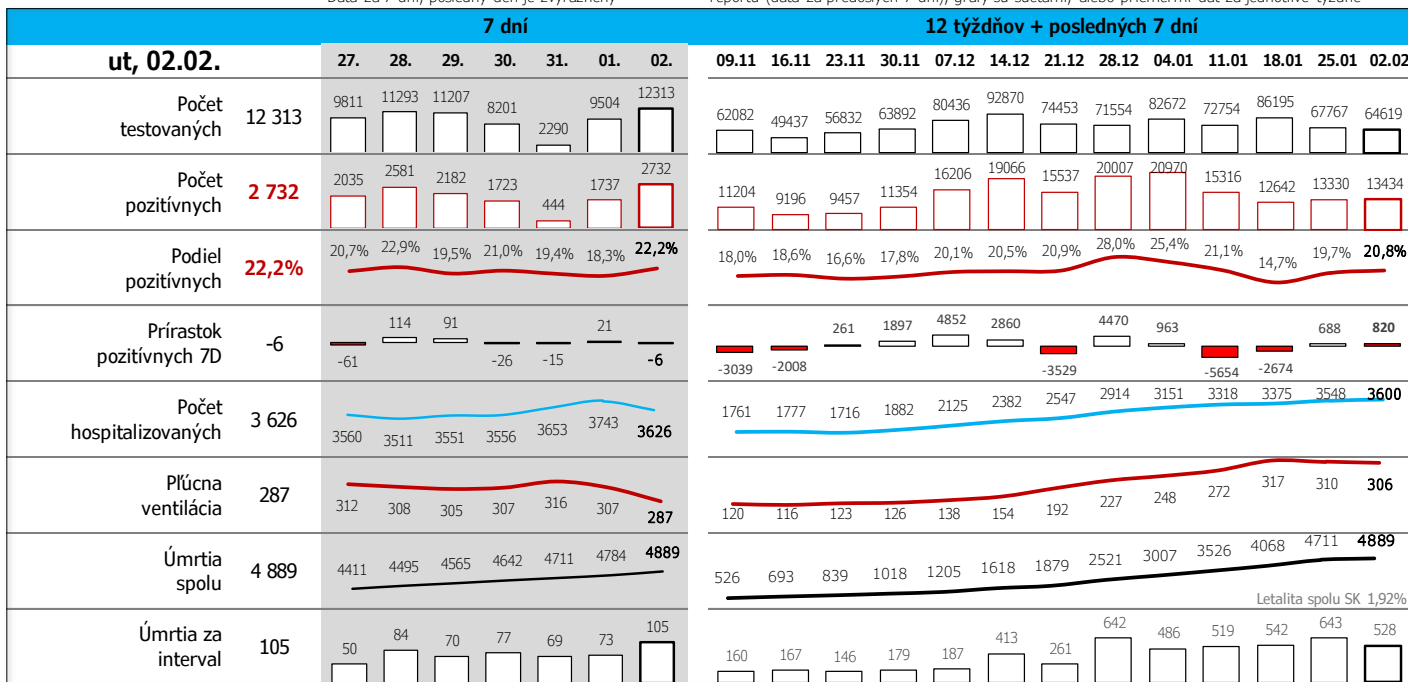

Údaje za 7 dní, posledný deň je zvýraznený

Údaje v stĺpcoch začínajú vždy pondelkom, okrem plávajúceho posledného, ktorý končí dátumom reportu (dáta za predošých 7 dní), grafy sú súčtami, alebo priermami dát za jednotlivé týždne

Top 10 okresov na Slovensku + Bratislava