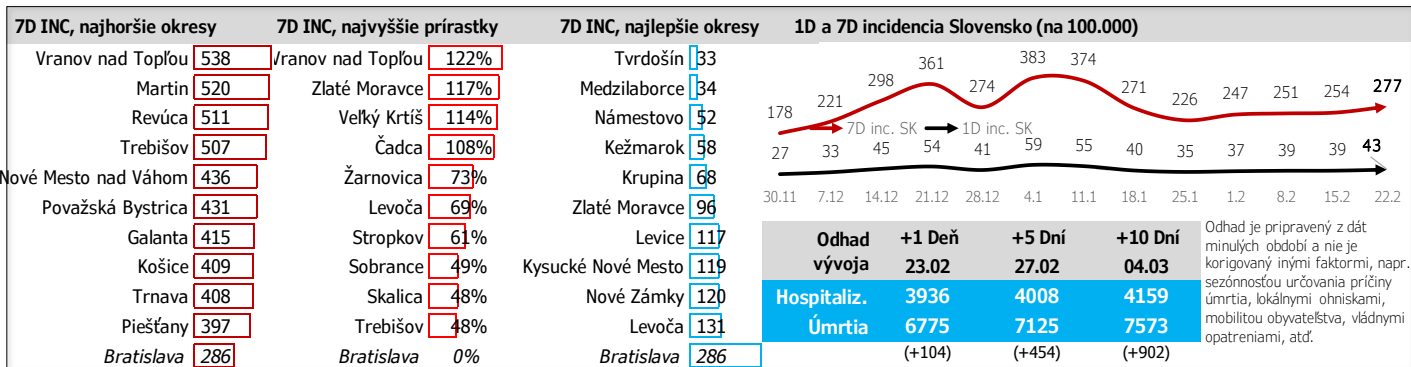

Údaje za 7 dní, posledný deň je zvýraznený

Údaje v stĺpcoch začínajú vždy pondelkom, okrem plávajúceho posledného, ktorý končí dátumom reportu (dáta za predošých 7 dní), grafy sú súčtami, alebo priermami dát za jednotlivé týždne

Top 10 okresov na Slovensku + Bratislava