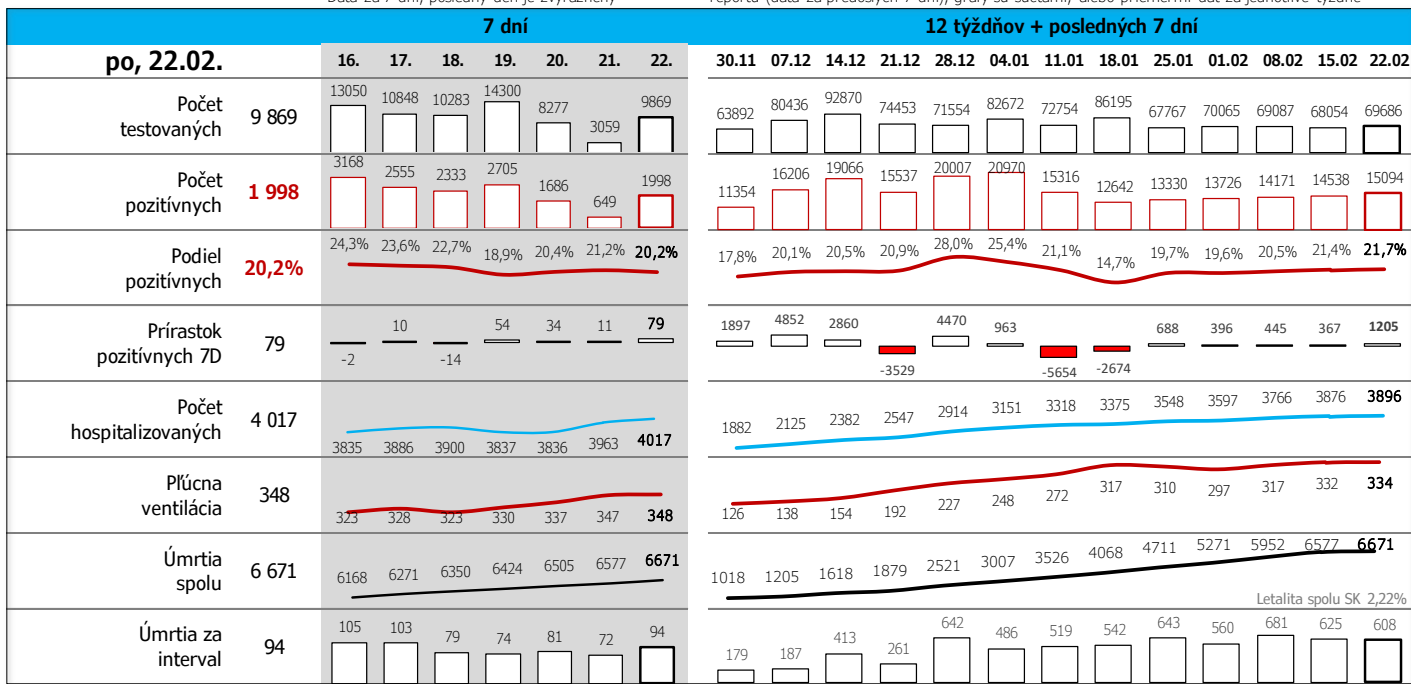

Údaje za 7 dní, posledný deň je zvýraznený

Údaje v stĺpcoch začínajú vždy pondelkom, okrem plávajúceho posledného, ktorý končí dátumom reportu (dáta za predošých 7 dní), grafy sú súčtami, alebo priermami dát za jednotlivé týždne

Top 10 okresov na Slovensku + Bratislava