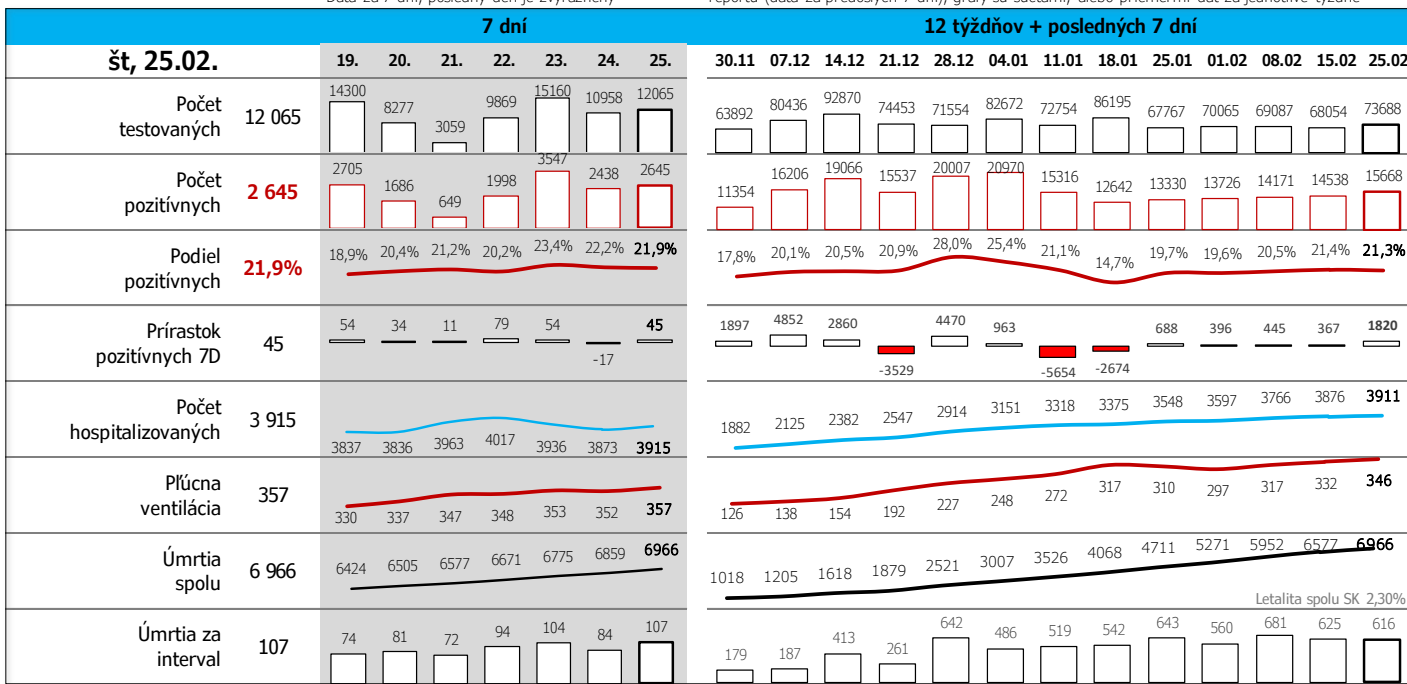

Údaje za 7 dní, posledný deň je zvýraznený

Údaje v stĺpcoch začínajú vždy pondelkom, okrem plávajúceho posledného, ktorý končí dátumom reportu (dáta za predošých 7 dní), grafy sú súčtami, alebo priermami dát za jednotlivé týždne

Top 10 okresov na Slovensku + Bratislava

© Bing, GeoNames, Microsoft, TomTom