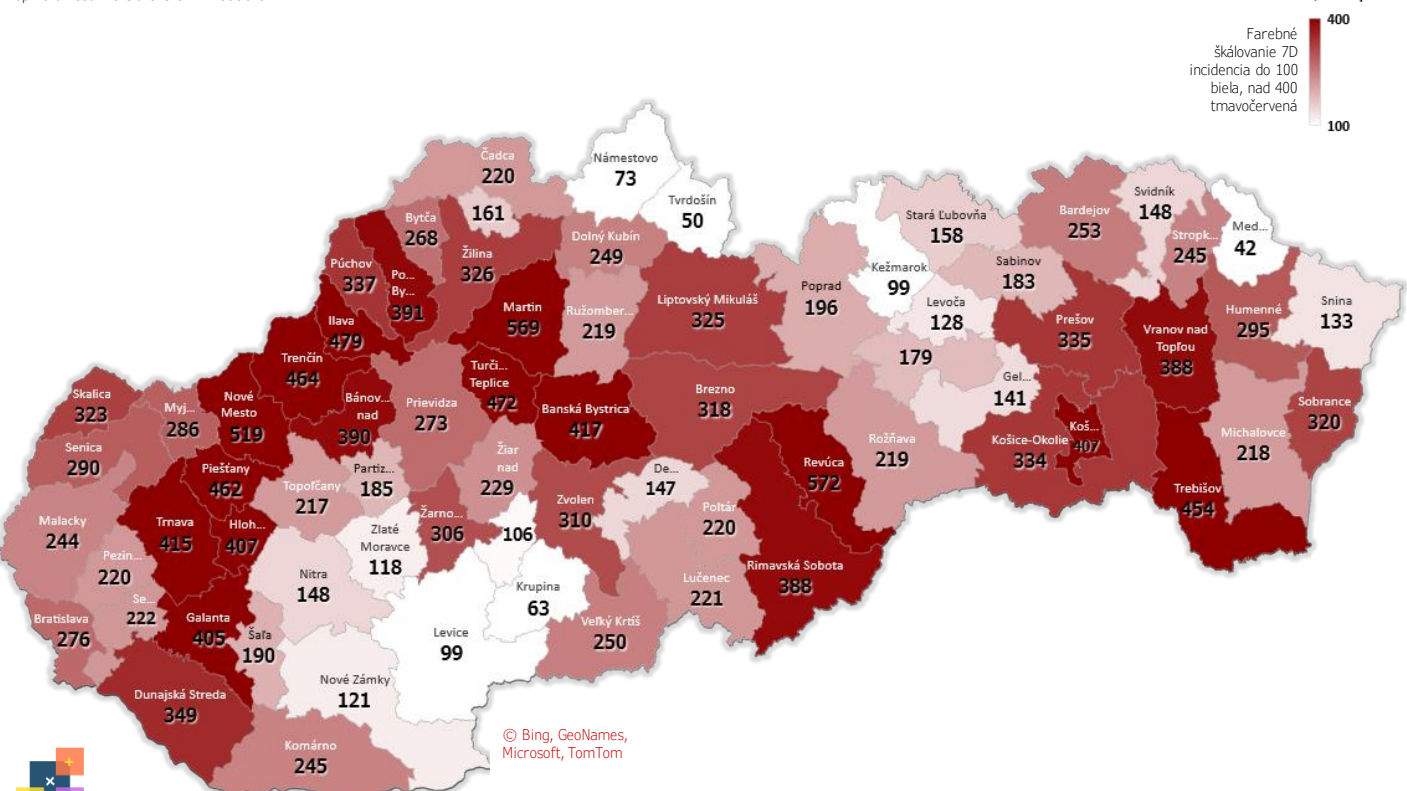

Údaje za 7 dní, posledný deň je zvýraznený

Údaje v stĺpcoch začínajú vždy pondelkom, okrem plávajúceho posledného, ktorý končí dátumom reportu (dáta za predošých 7 dní), grafy sú súčtami, alebo priermami dát za jednotlivé týždne

Top 10 okresov na Slovensku + Bratislava

© Bing, GeoNames, Microsoft, TomTom