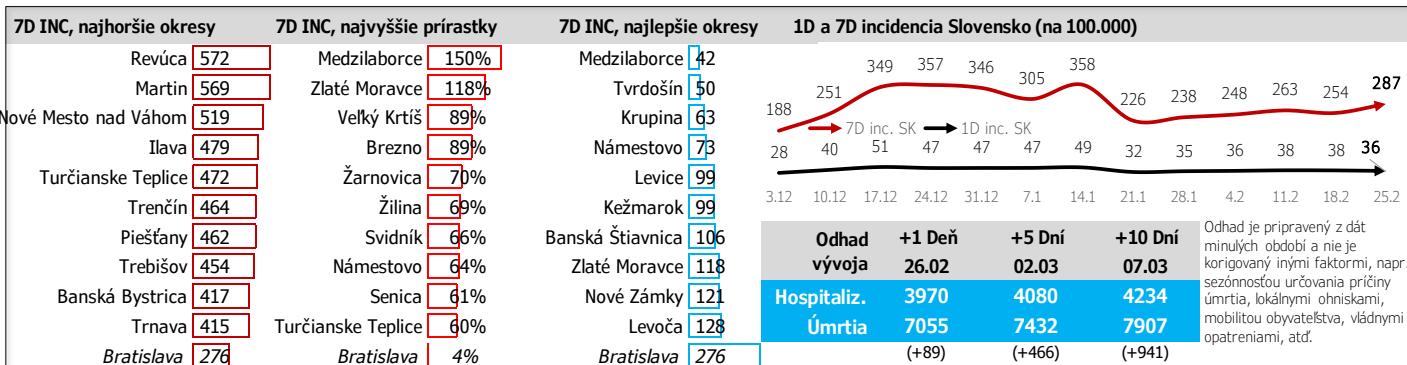

Údaje za 7 dní, posledný deň je zvýraznený

Údaje v stĺpcoch začínajú vždy pondelkom, okrem plávajúceho posledného, ktorý končí dátumom reportu (dáta za predošých 7 dní), grafy sú súčtami, alebo priermami dát za jednotlivé týždne