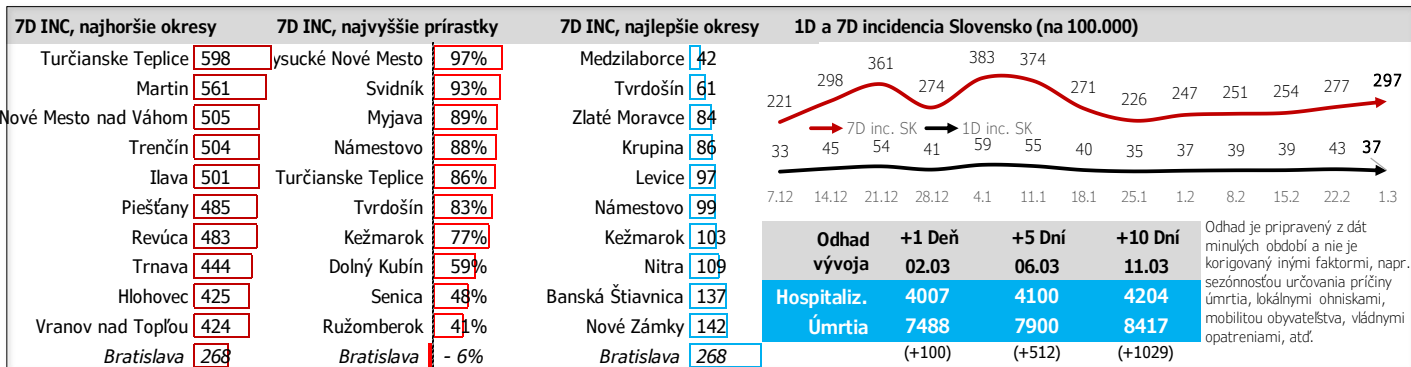

Dáta za 7 dní, posledný deň je zvýraznený

Údaje v stĺpcoch začínajú vždy pondelkom, okrem plávajúceho posledného, ktorý končí dátumom reportu (dáta za predošých 7 dní), grafy sú súčtami, alebo priemermi dát za jednotlivé týždne

Top 10 okresov na Slovensku + Bratislava