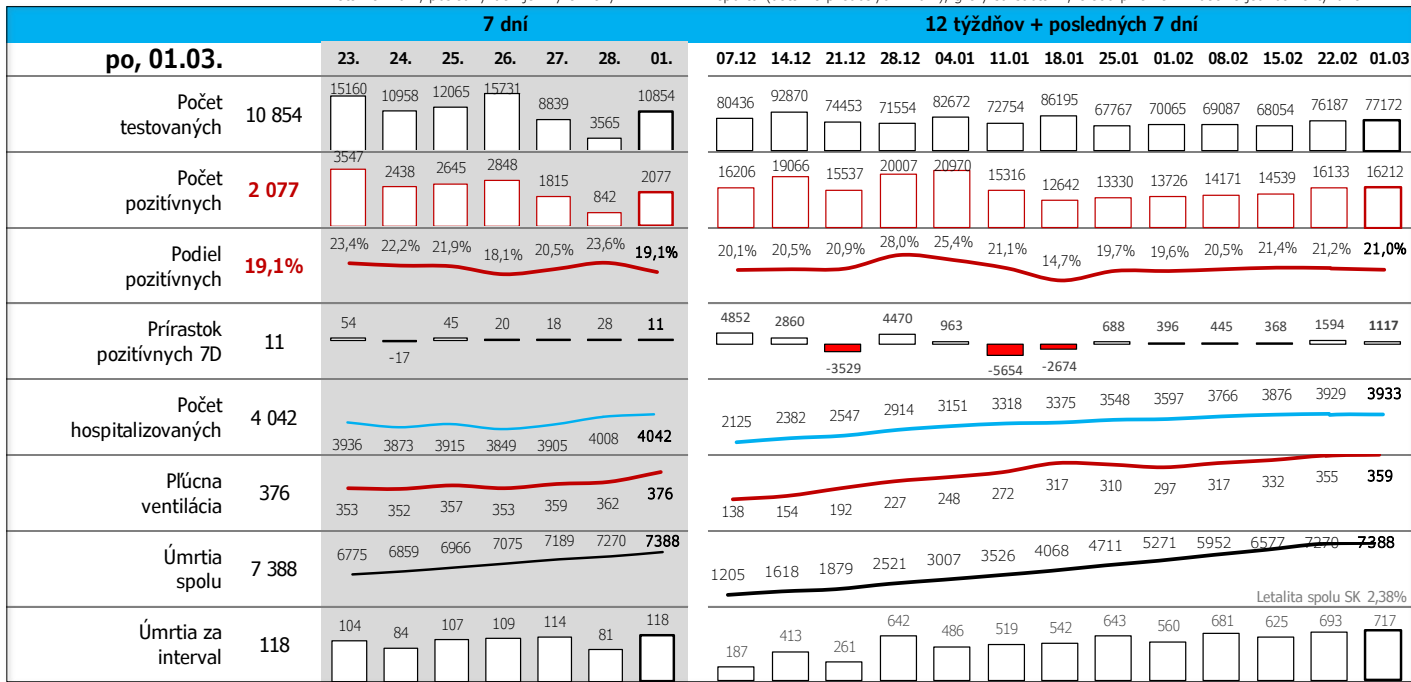

Dáta za 7 dní, posledný deň je zvýraznený

Údaje v stĺpcoch začínajú vždy pondelkom, okrem plávajúceho posledného, ktorý končí dátumom reportu (dáta za predošých 7 dní), grafy sú súčtami, alebo priemermi dát za jednotlivé týždne

Top 10 okresov na Slovensku + Bratislava