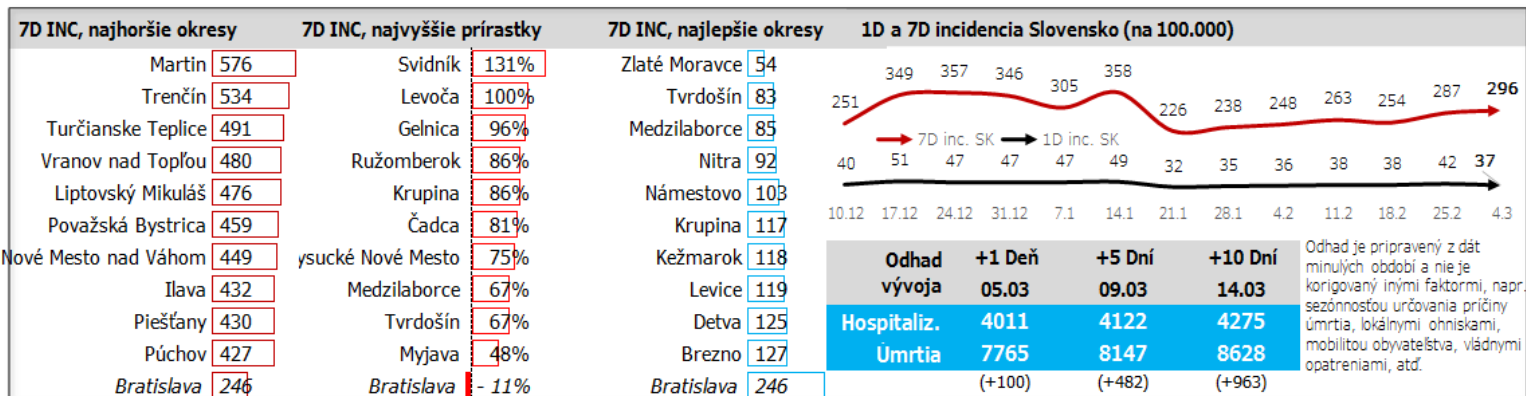

Dáta za 7 dní, posledný deň je zvýraznený