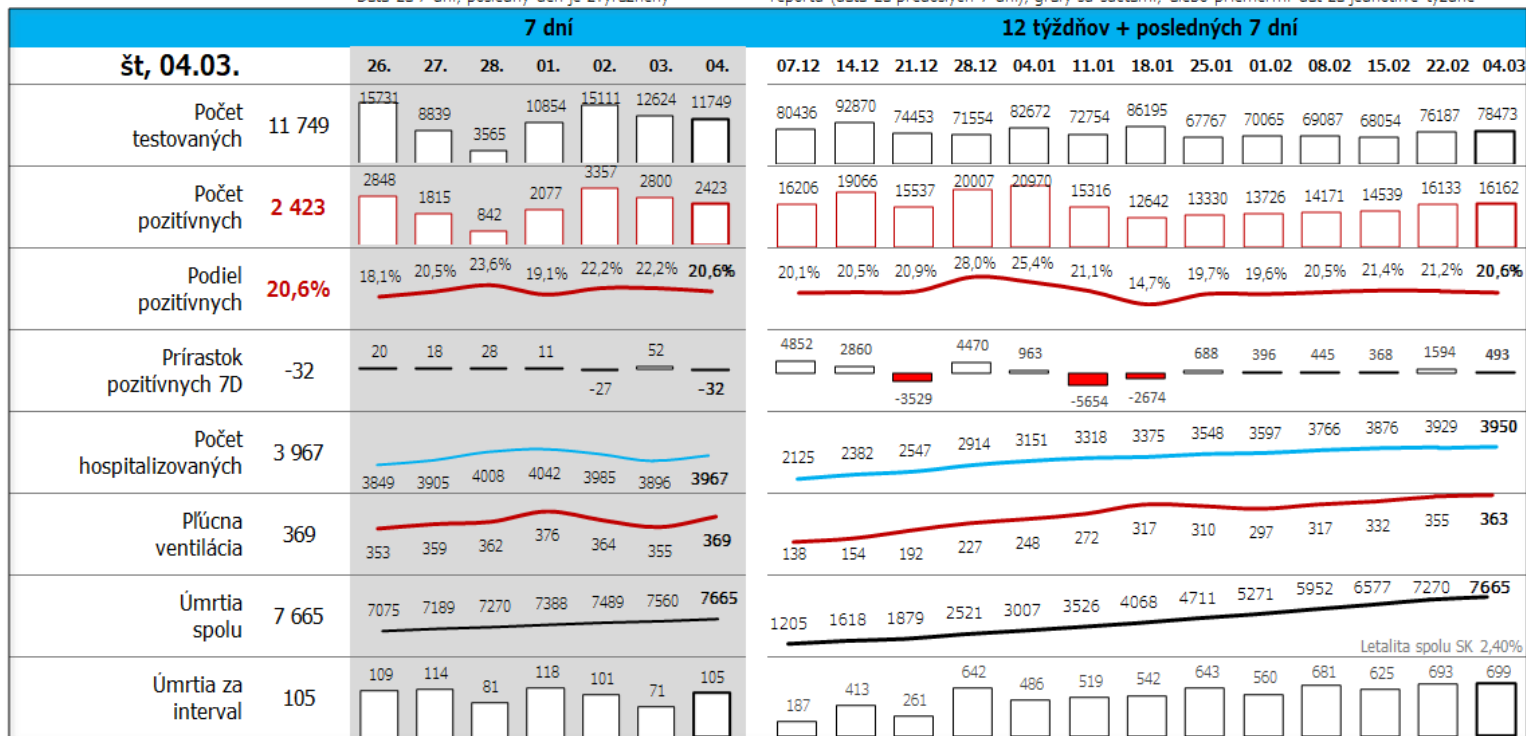

Dáta za 7 dní, posledný deň je zvýraznený