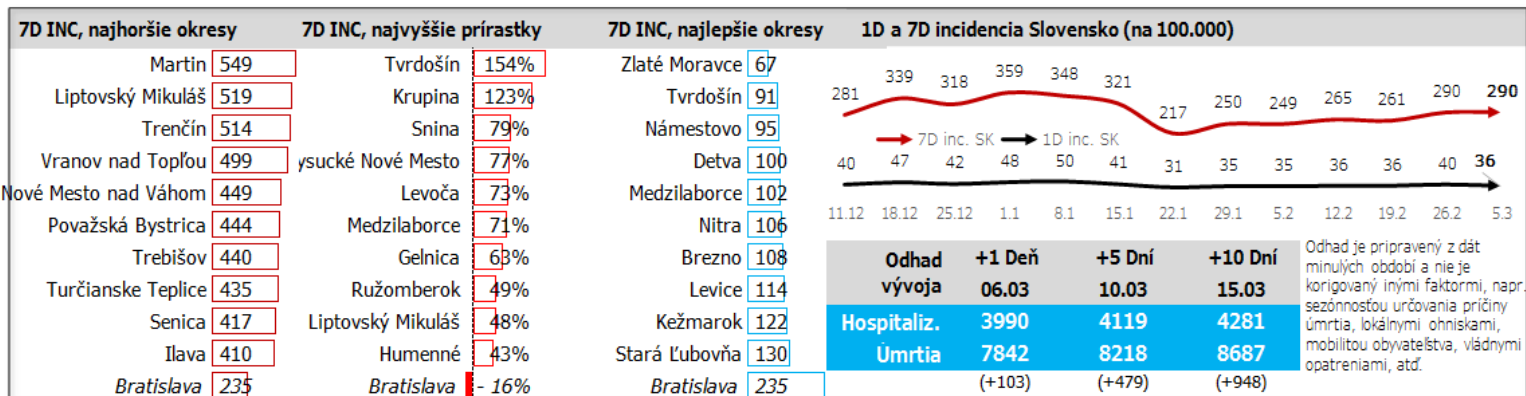

Údaje v stĺpcoch začínajú vždy pondelkom, okrem plávajúceho posledného, ktorý končí dátumom reportu (dáta za predošlých 7 dní), grafy sú súčtami, alebo priemerami dát za jednotlivé týždne