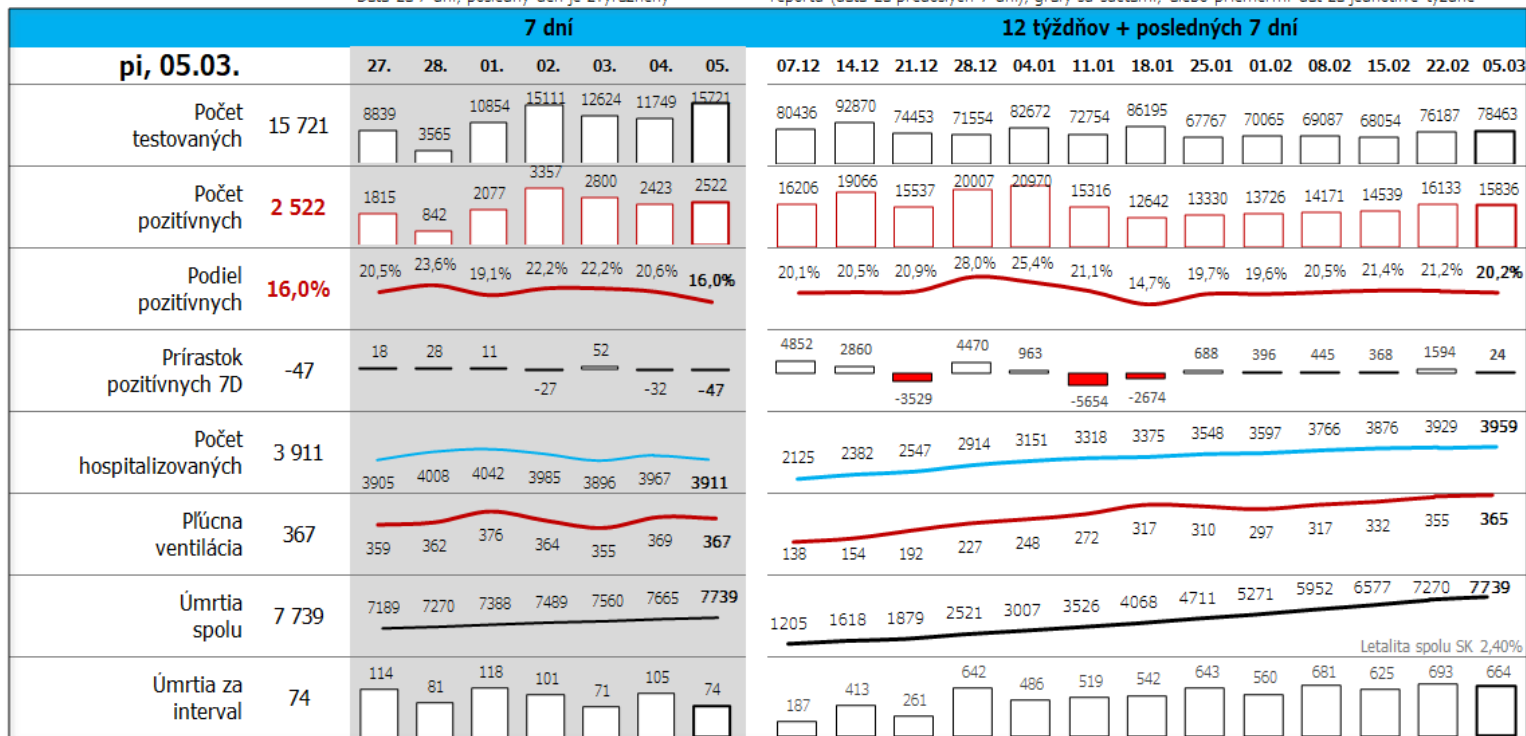

Údaje v stĺpcoch začínajú vždy pondelkom, okrem plávajúceho posledného, ktorý končí dátumom reportu (dáta za predošlých 7 dní), grafy sú súčtami, alebo priemerami dát za jednotlivé týždne