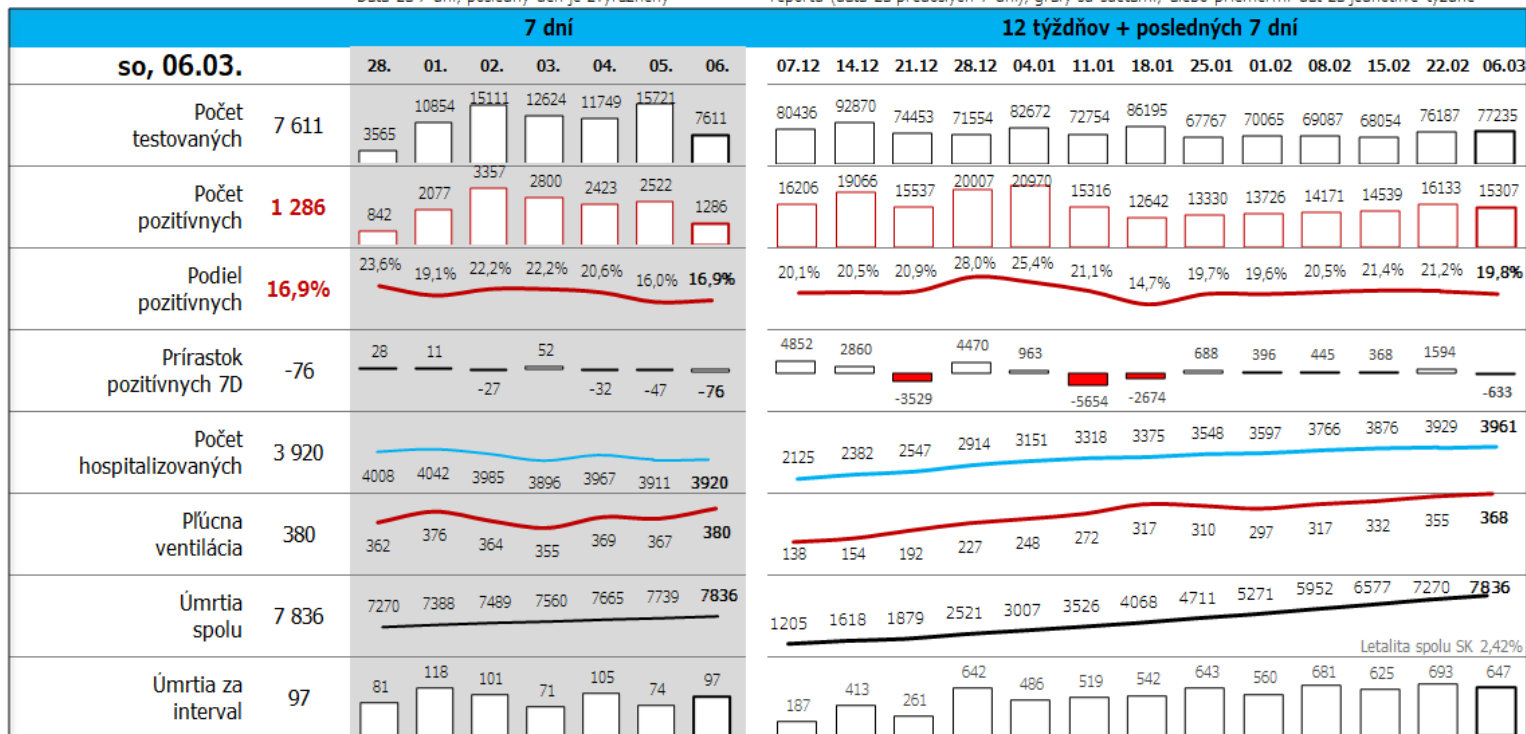

Údaje za 7 dní, posledný deň je zvýraznený

Údaje v stĺpcoch začínajú vždy pondelkom, okrem plávajúceho posledného, ktorý končí dátumom reportu (dáta za predošlých 7 dní), grafy sú súčtami, alebo priemerami dát za jednotlivé týždne

Top 10 okresov na Slovensku + Bratislava

so, 06.03 počet

Farebné škálovanie 7D incidence do 100
biela, nad 400 tmavočervená
100