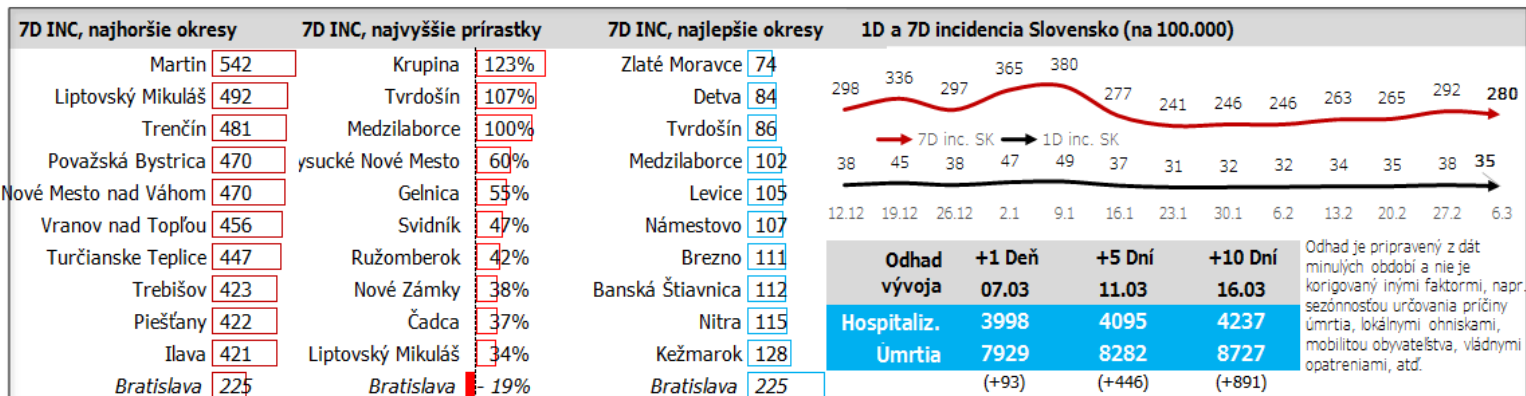

Údaje za 7 dní, posledný deň je zvýraznený

Údaje v stĺpcoch začínajú vždy pondelkom, okrem plávajúceho posledného, ktorý končí dátumom reportu (dáta za predošlých 7 dní), grafy sú súčtami, alebo priemerami dát za jednotlivé týždne

Top 10 okresov na Slovensku + Bratislava

so, 06.03 počet

Farebné škálovanie 7D incidence do 100
biela, nad 400 tmavočervená
100