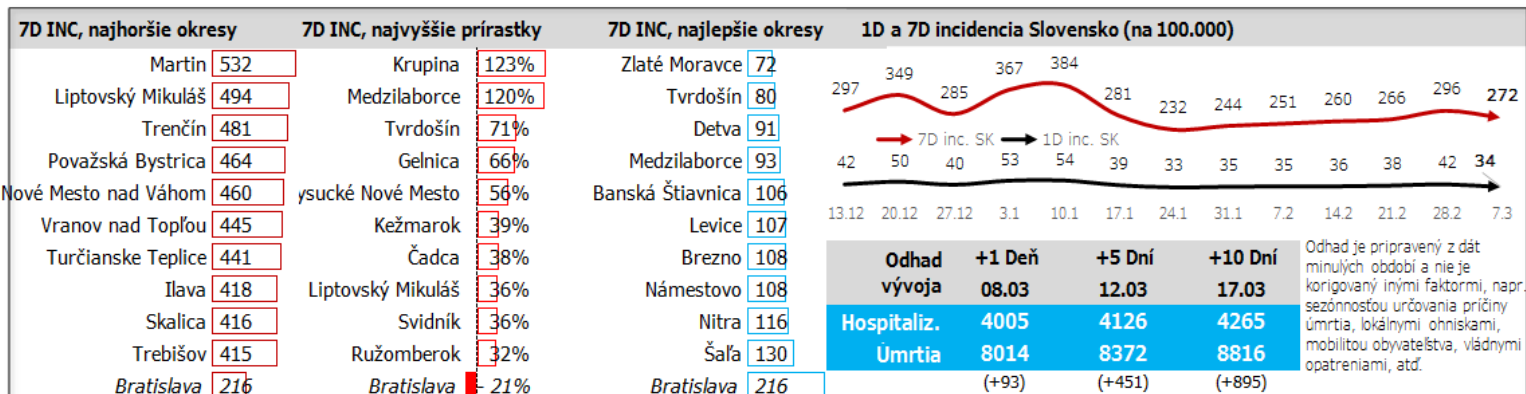

Údaje v stĺpcoch začínajú vždy pondelkom, okrem plávajúceho posledného, ktorý končí dátumom reportu (dáta za predošlých 7 dní), grafy sú súčtami, alebo priemerami dát za jednotlivé týždne