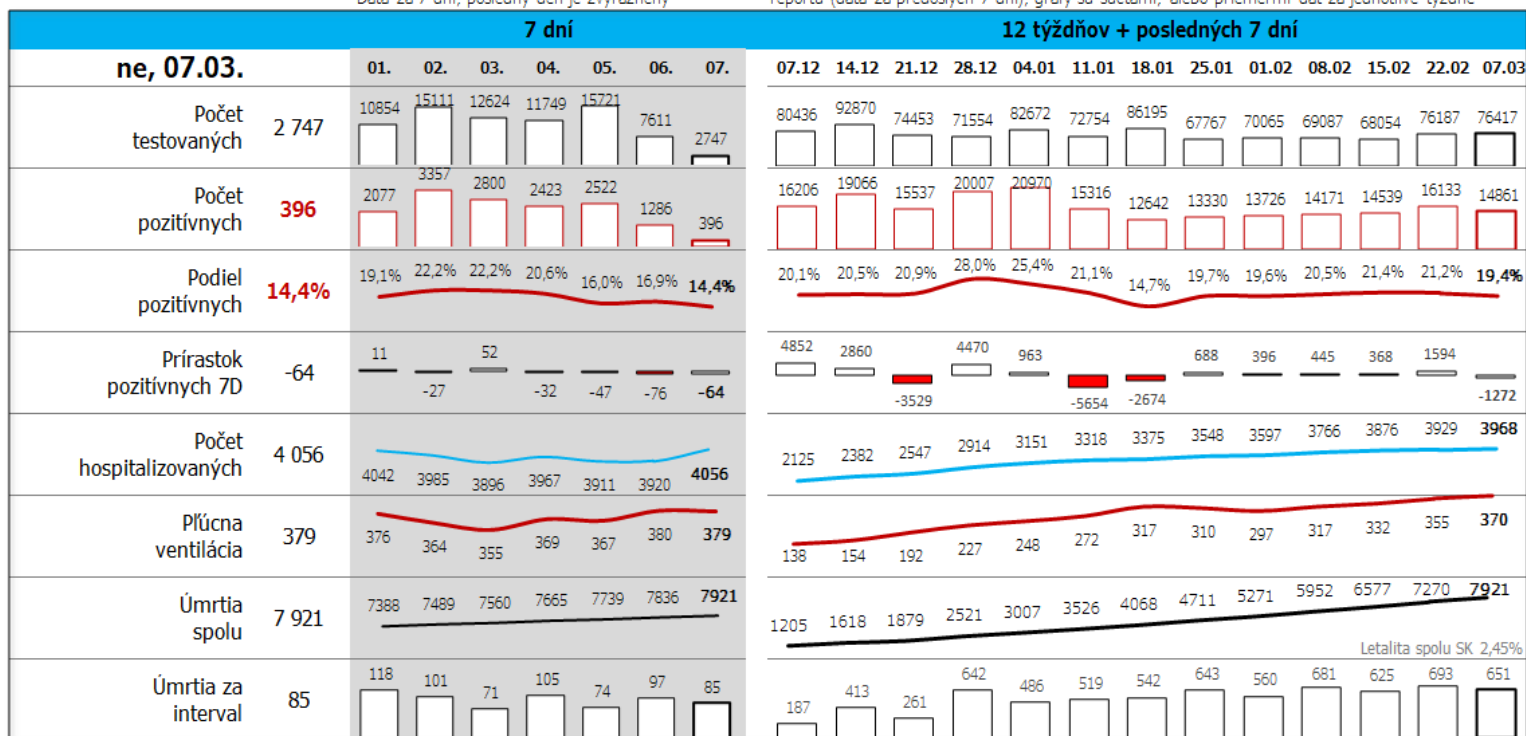

Údaje v stĺpcoch začínajú vždy pondelkom, okrem plávajúceho posledného, ktorý končí dátumom reportu (dáta za predošlých 7 dní), grafy sú súčtami, alebo priemerami dát za jednotlivé týždne