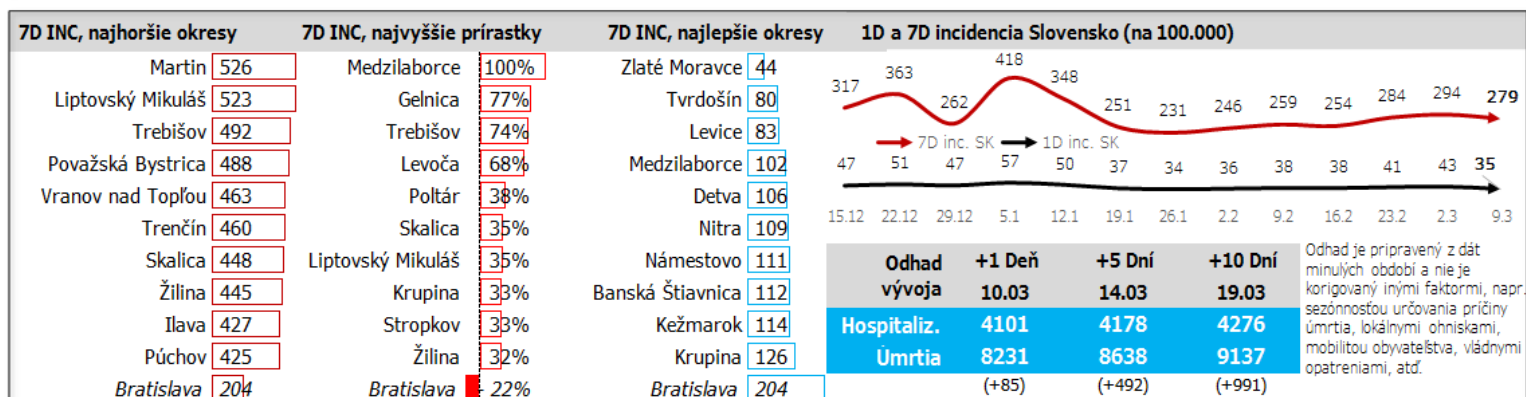

Dáta za 7 dní, posledný deň je zvýraznený