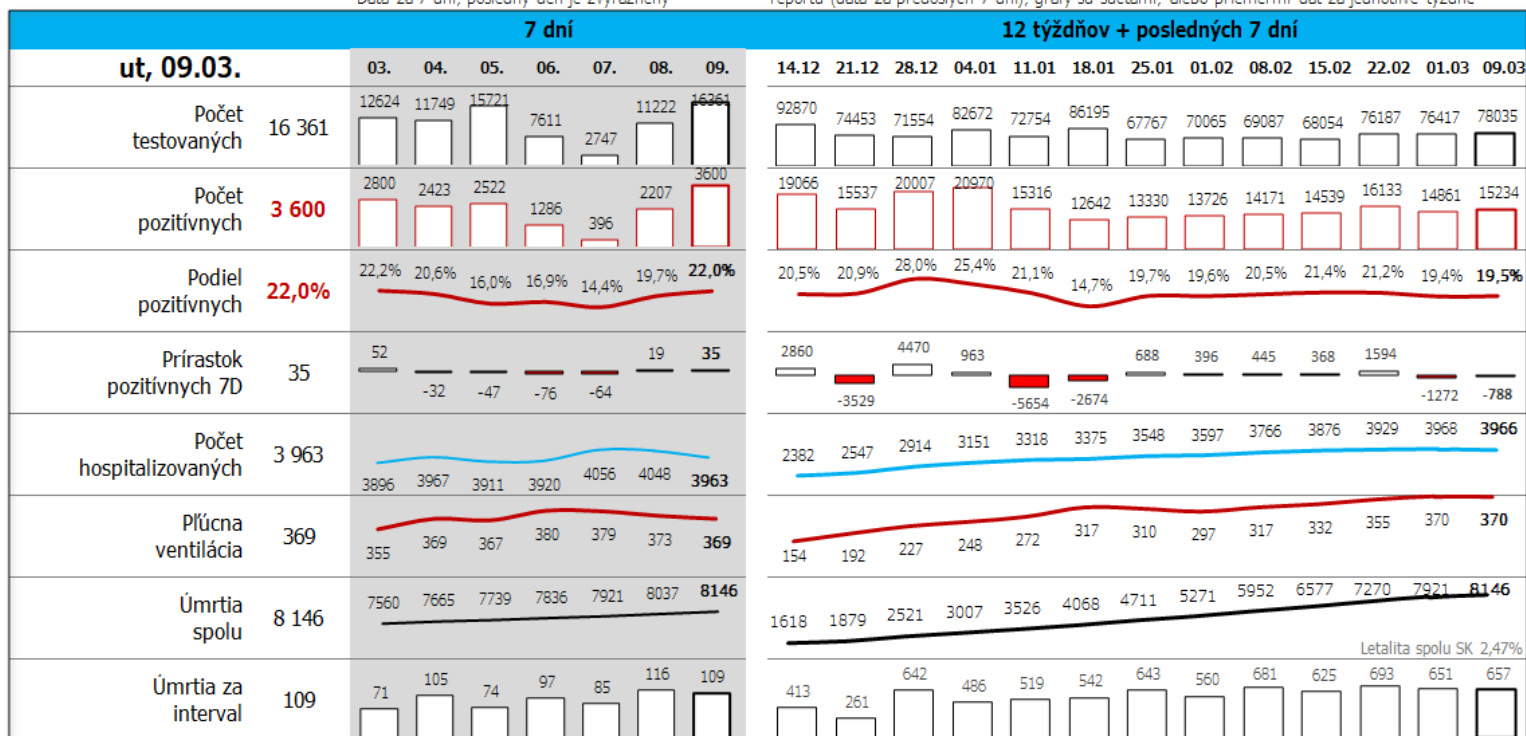

Dáta za 7 dní, posledný deň je zvýraznený