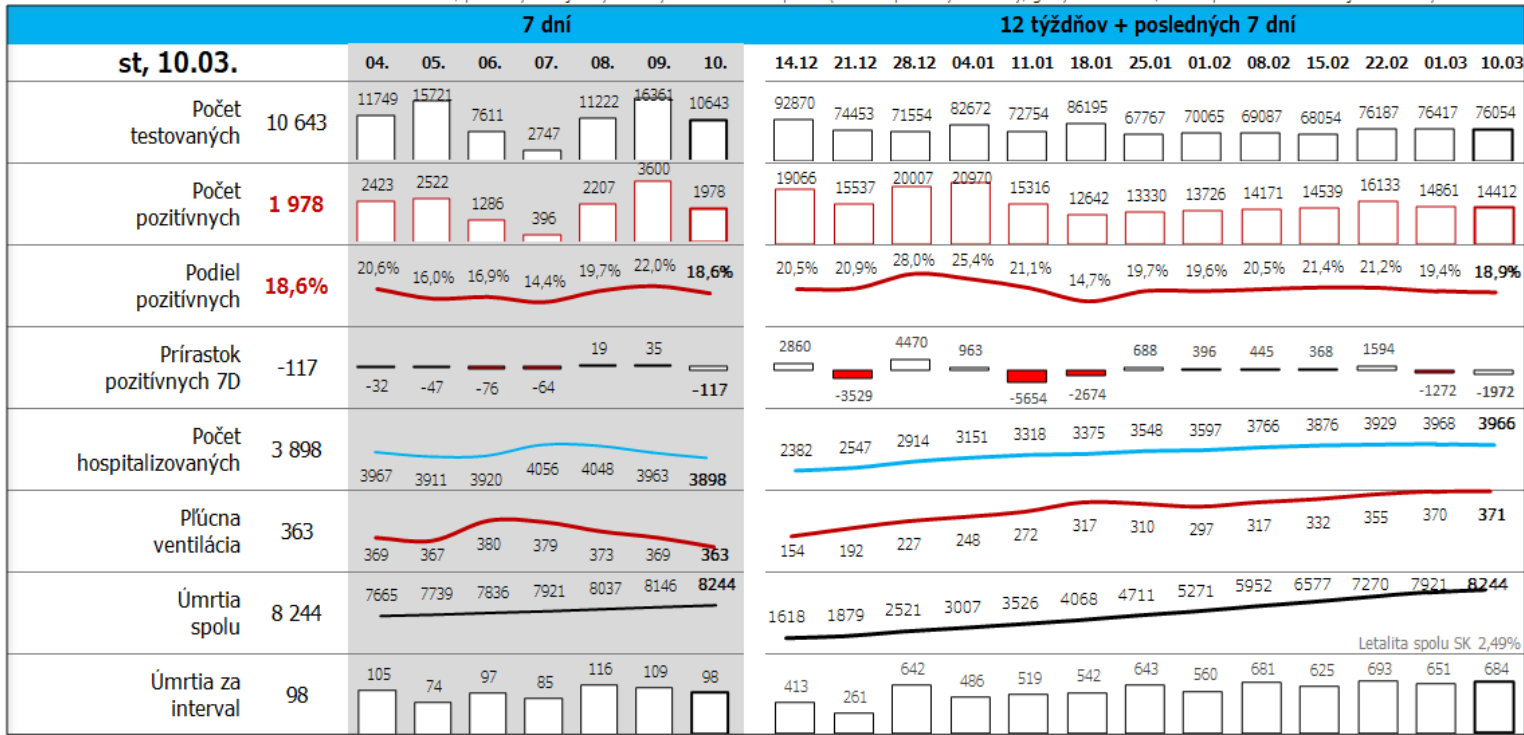

Údaje v stĺpcoch začínajú vždy pondelkom, okrem plávajúceho posledného, ktorý končí dátumom reportu (dáta za predošlých 7 dní), grafy sú súčtami, alebo priemerami dát za jednotlivé týždne