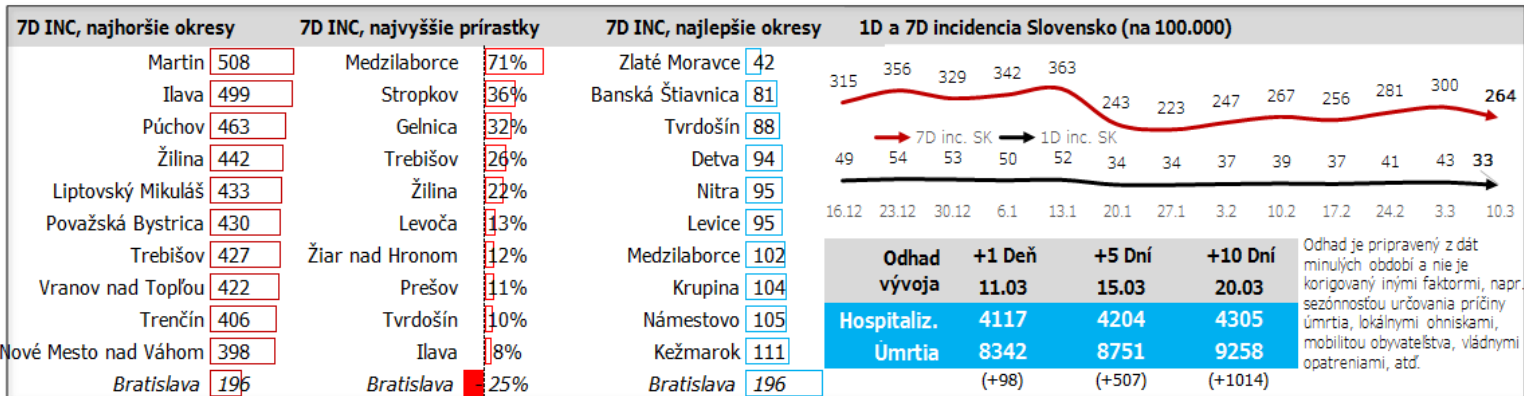

Údaje v stĺpcoch začínajú vždy pondelkom, okrem plávajúceho posledného, ktorý končí dátumom reportu (dáta za predošlých 7 dní), grafy sú súčtami, alebo priemerami dát za jednotlivé týždne