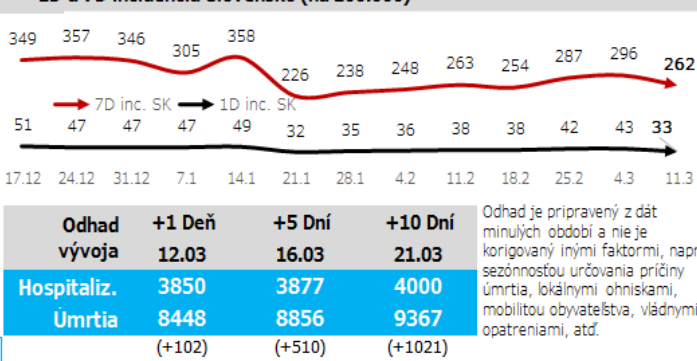

1D a 7D incidencia Slovensko (na 100.000)

št, 11.03 počet

Farebné škálovanie 7D incidence do 100
biela, nad 400
tmavočervená 100