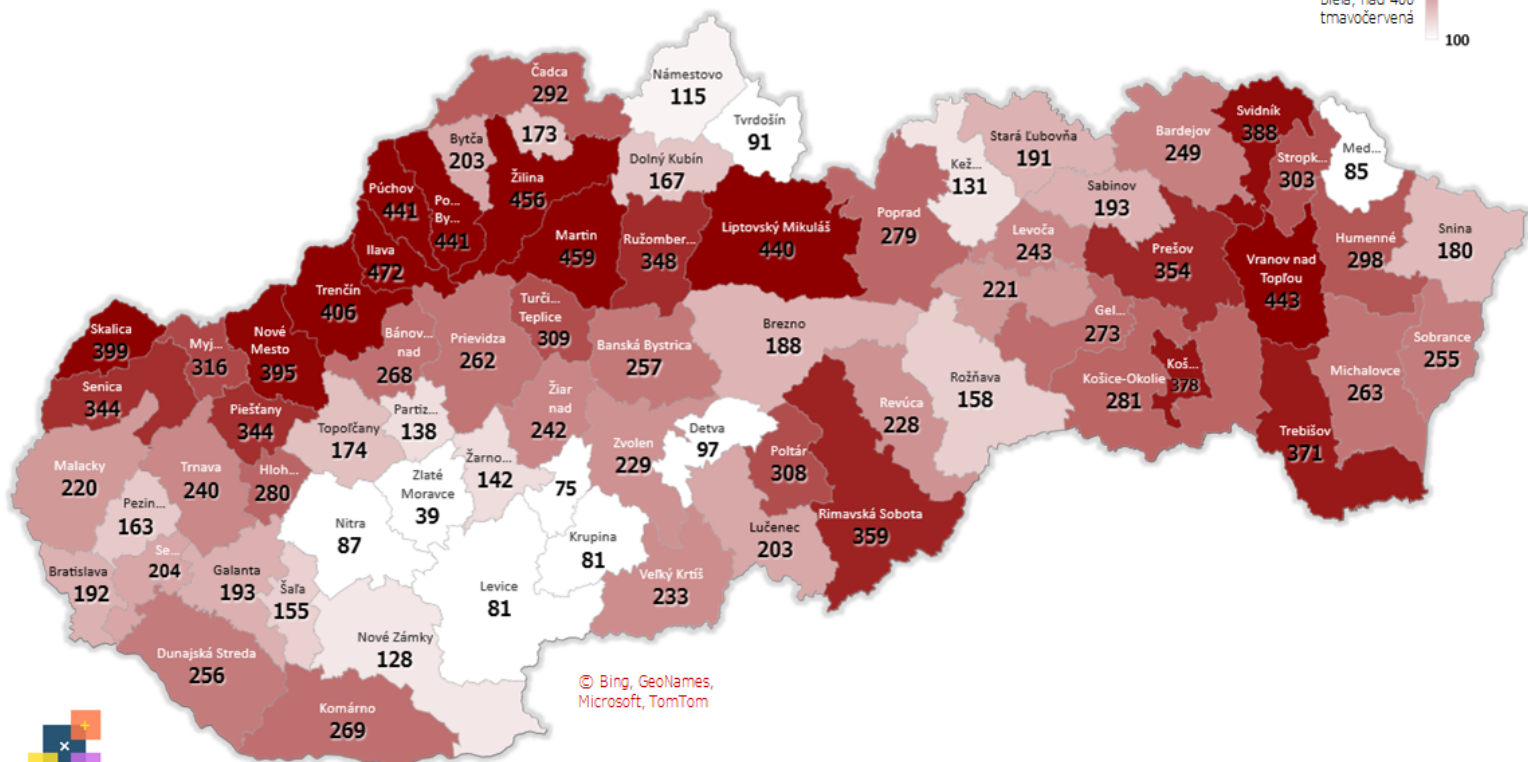

© Bing, GeoNames, Microsoft, TomTom