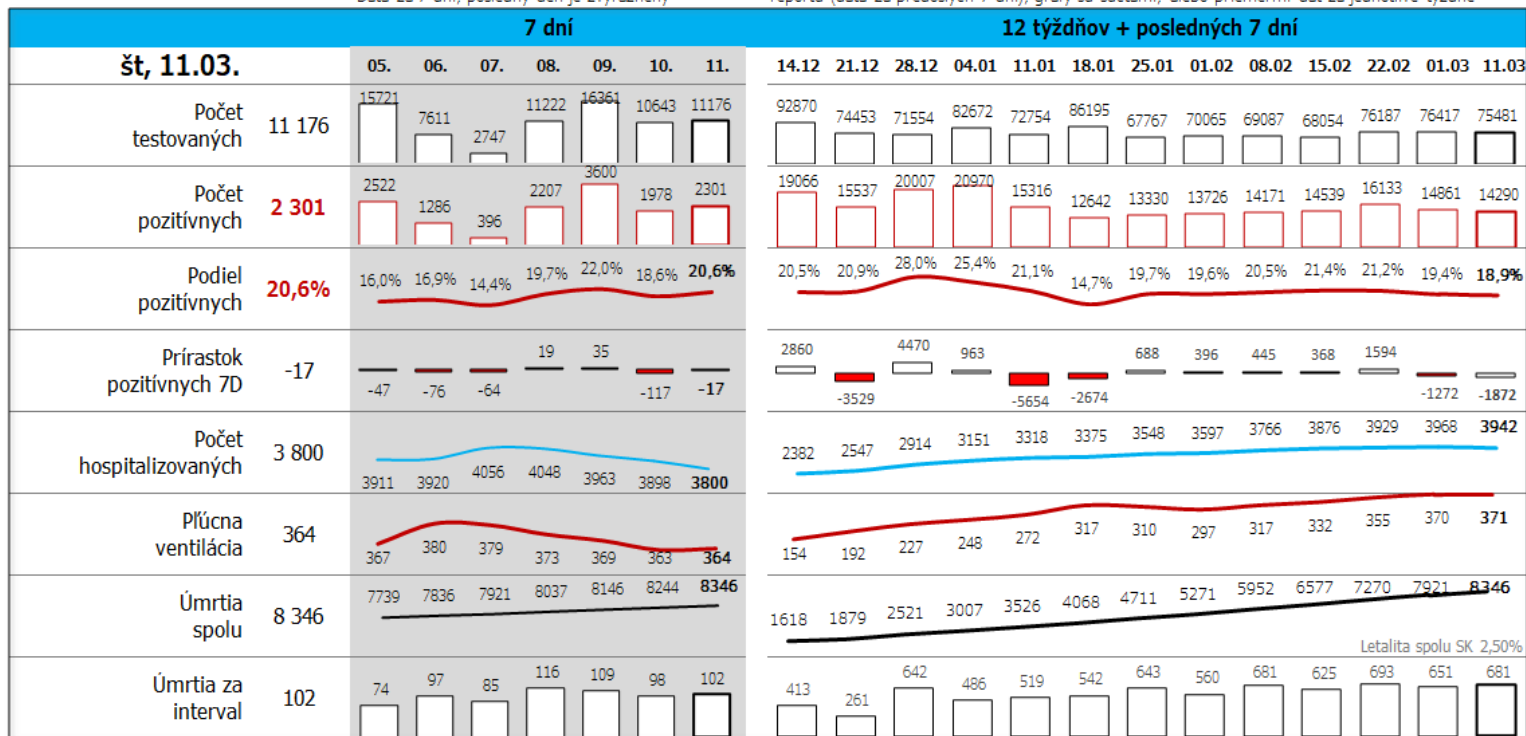

Dáta za 7 dní, posledný deň je zvýraznený

7D INC, najhoršie okresy

Ilava	472
Martin	459
Žilina	456
Vranov nad Topľou	443
Považská Bystrica	441
Púchov	441
Liptovský Mikuláš	440
Trenčín	406
Skalica	399
Nové Mesto nad Váhom	395
Bratislava	192

Top 10 okresov na Slovensku + Bratislava

7D INC, najvyššie prírastky

Brezno	47%
Žilina	24%
Stará Ľubovňa	21%
Poltár	16%
Stropkov	15%
Svidník	14%
Sabinov	11%
Kežmarok	11%
Námestovo	11%
Tvrdošín	10%
Bratislava	22%

7D INC, najlepšie okresy

Zlaté Moravce	39
Banská Štiavnica	75
Levice	81
Krupina	81
Medzilaborce	85
Nitra	87
Tvrdošín	91
Detva	97
Námestovo	115
Nové Zámky	128
Bratislava	192