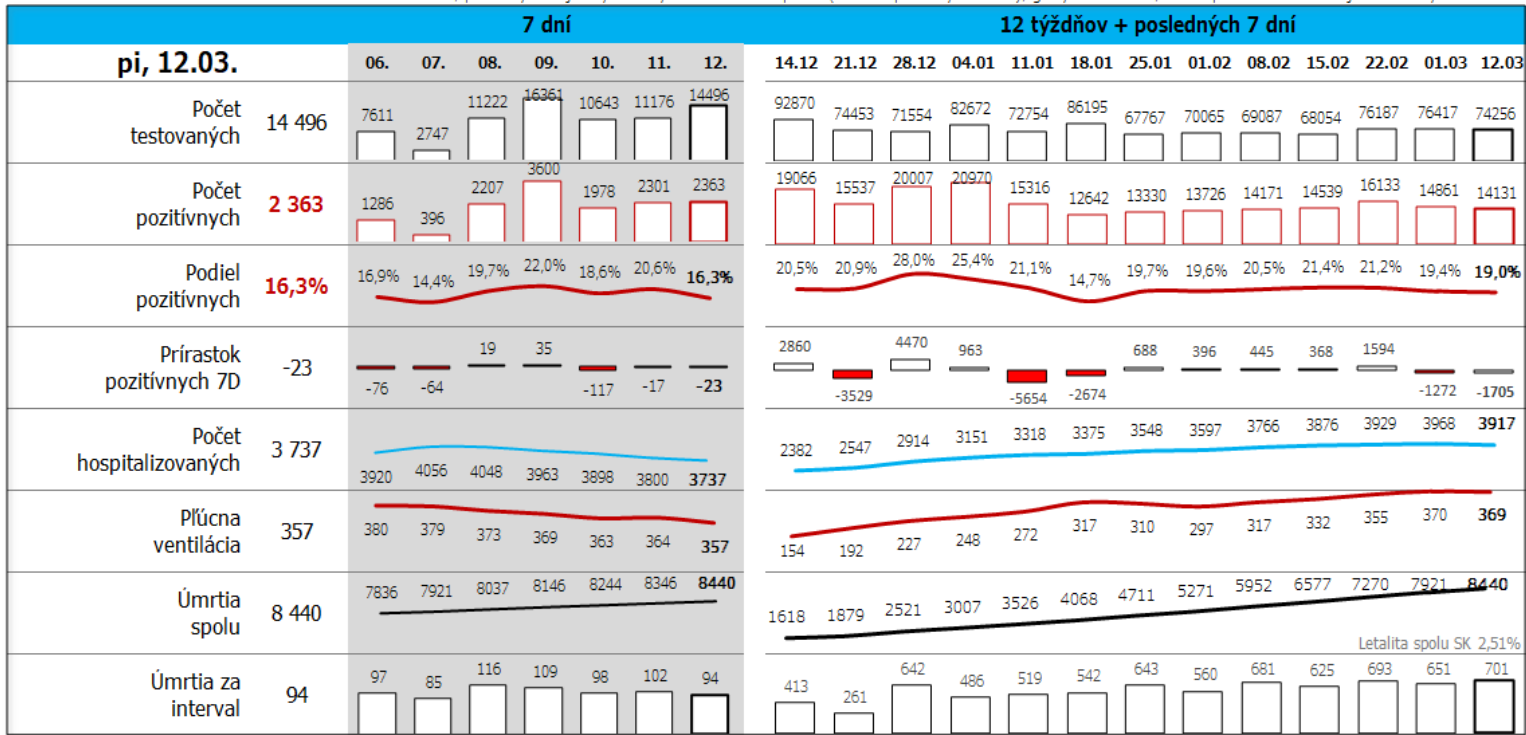

Dáta za 7 dní, posledný deň je zvýraznený