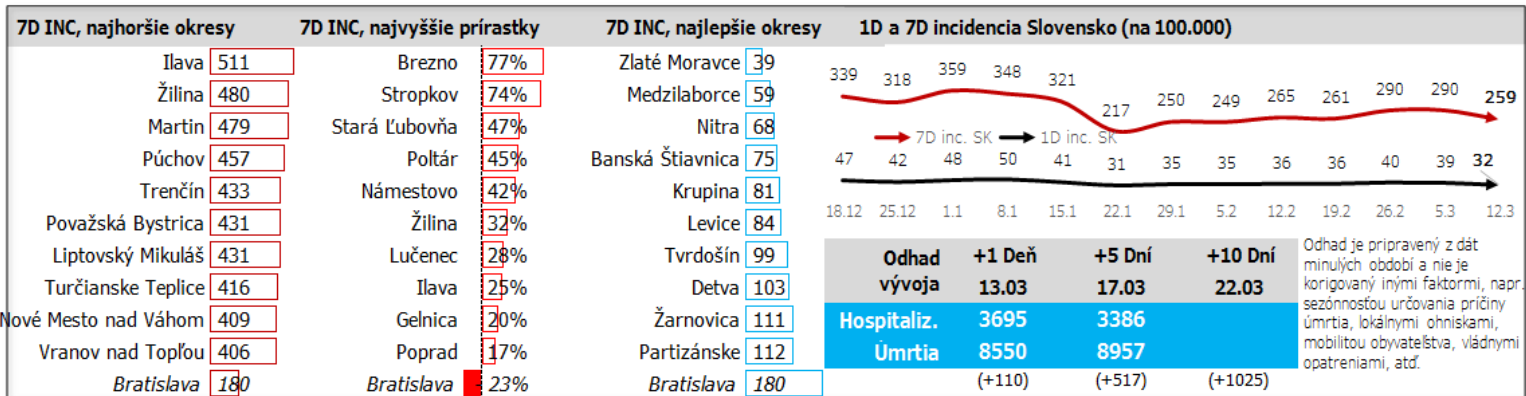

Dáta za 7 dní, posledný deň je zvýraznený