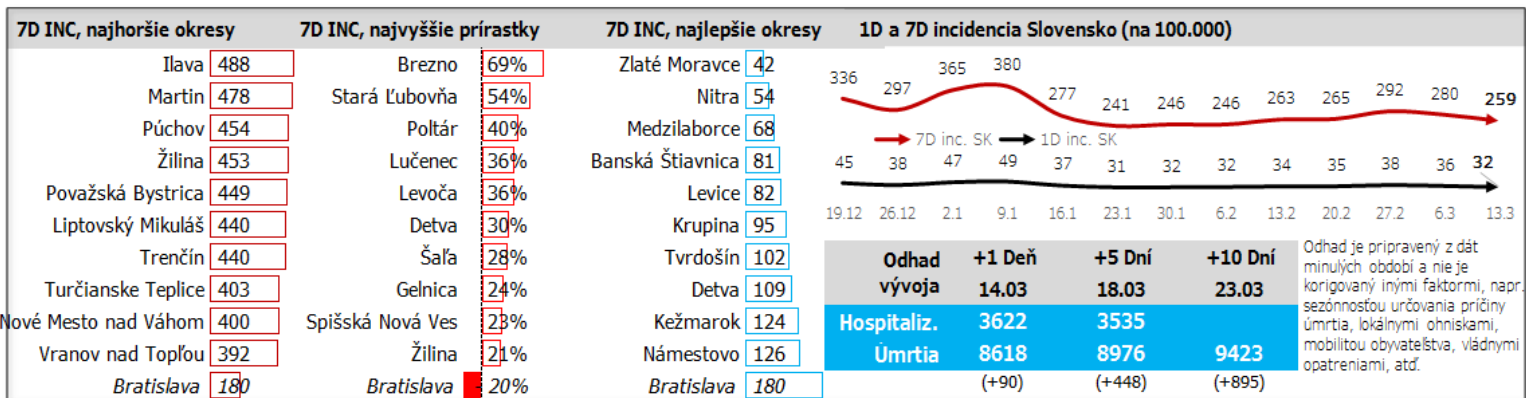

Dáta za 7 dní, posledný deň je zvýraznený

Údaje v stĺpcoch začínajú vždy pondelkom, okrem plávajúceho posledného, ktorý končí dátumom reportu (dáta za predošlých 7 dní), grafy sú súčtami, alebo priemerami dát za jednotlivé týždne