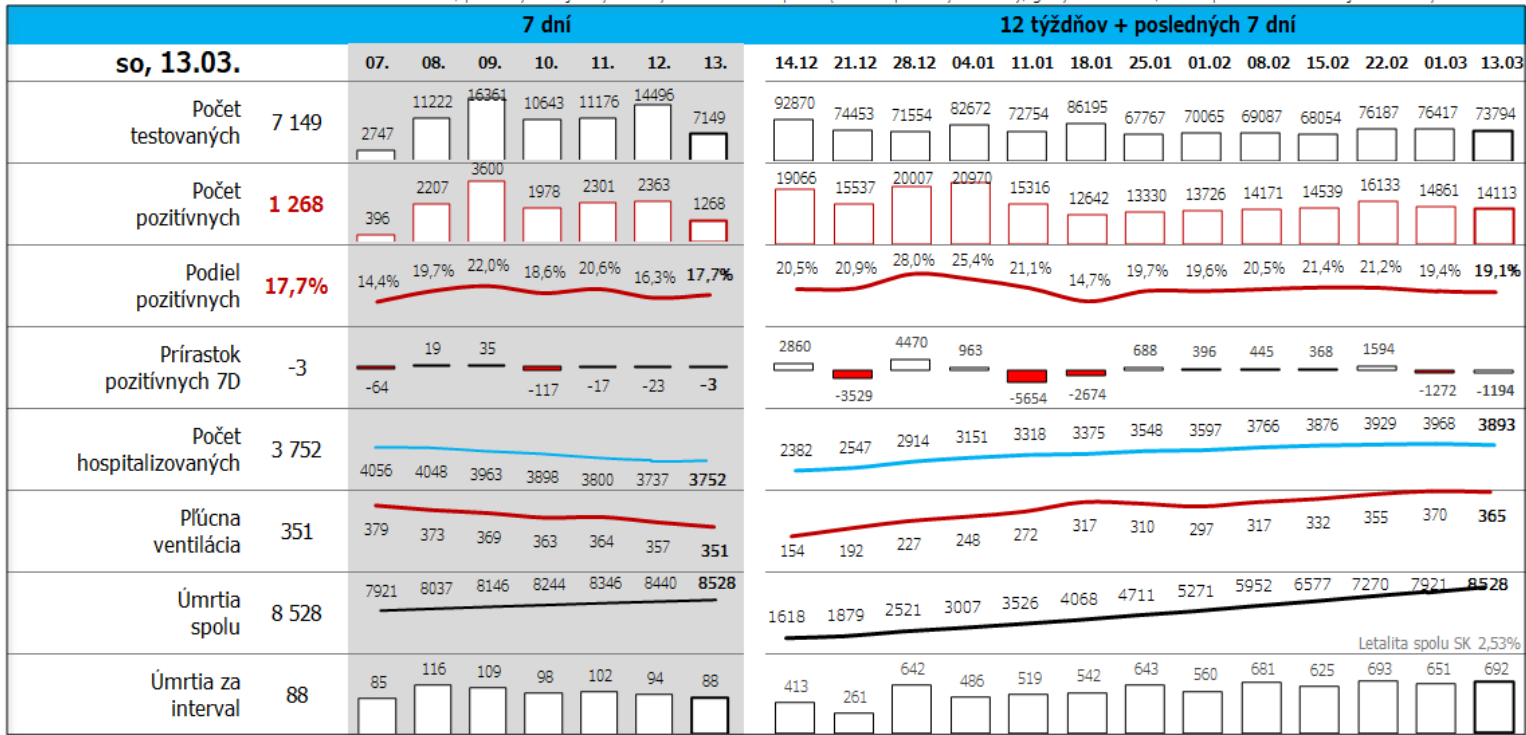

Dáta za 7 dní, posledný deň je zvýraznený

Údaje v stĺpcoch začínajú vždy pondelkom, okrem plávajúceho posledného, ktorý končí dátumom reportu (dáta za predošlých 7 dní), grafy sú súčtami, alebo priemerami dát za jednotlivé týždne

Top 10 okresov na Slovensku + Bratislava