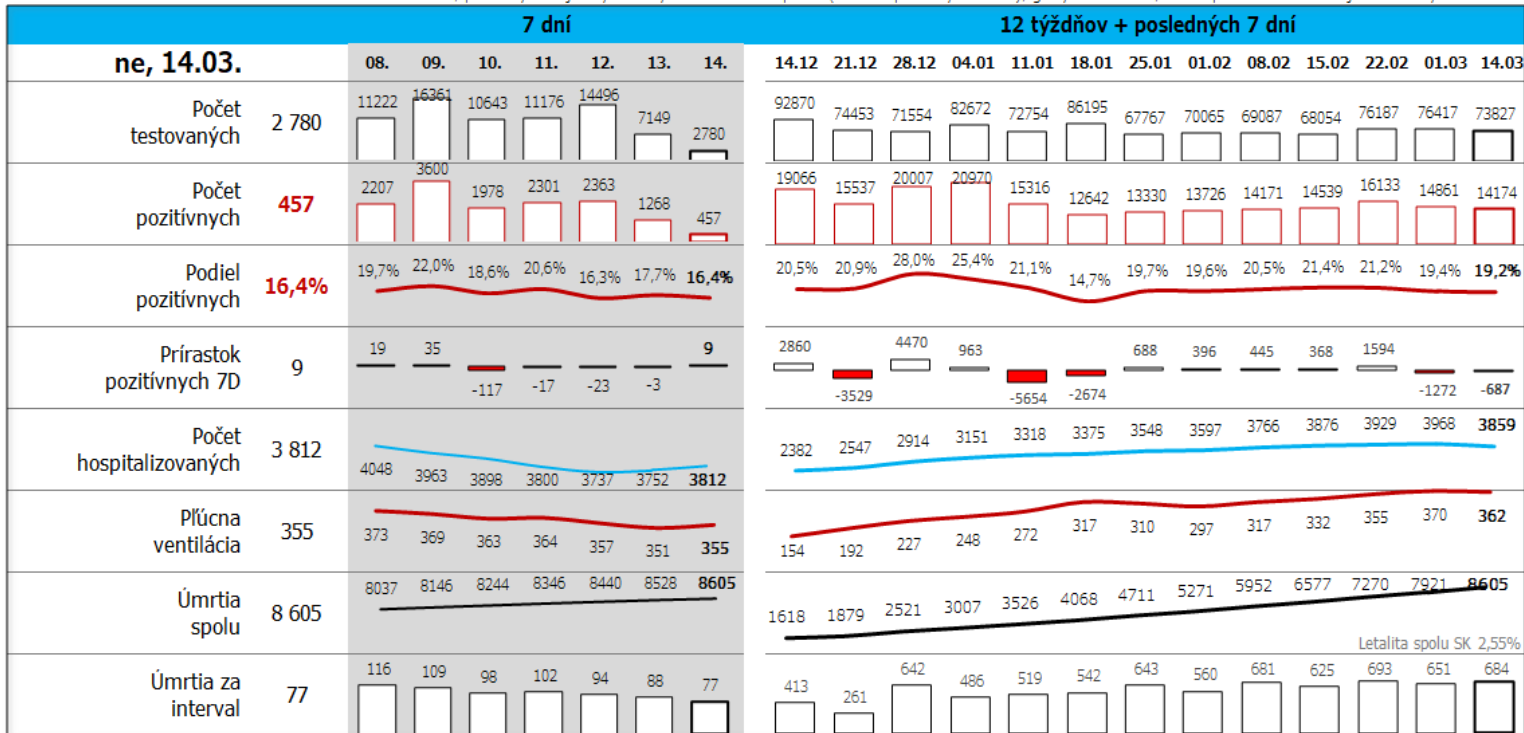

Údaje v stĺpcoch začínajú vždy pondelkom, okrem plávajúceho posledného, ktorý končí dátumom reportu (dáta za predošlých 7 dní), grafy sú súčtami, alebo priemerami dát za jednotlivé týždne