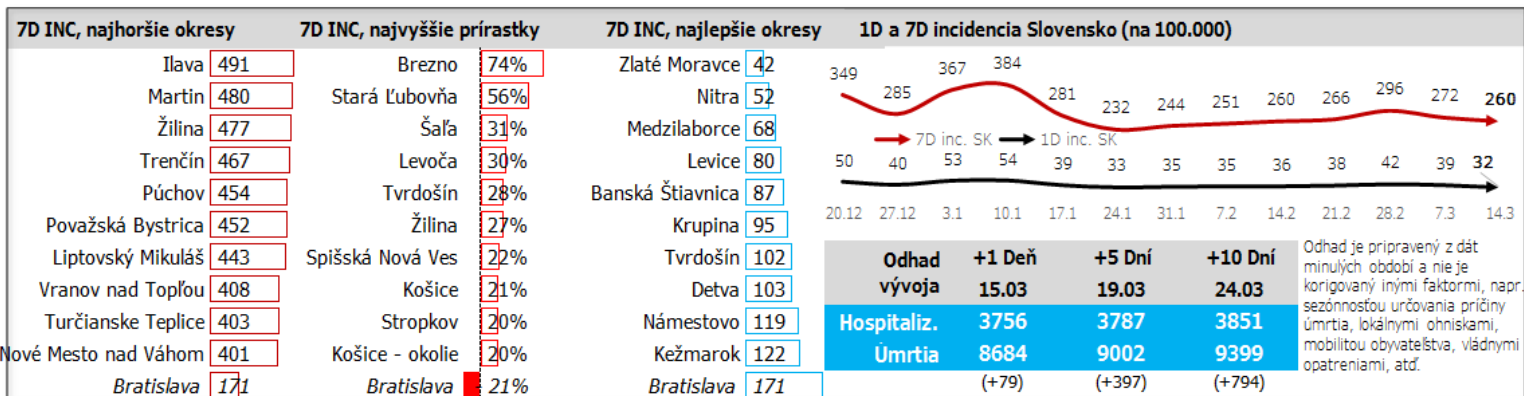

Údaje v stĺpcoch začínajú vždy pondelkom, okrem plávajúceho posledného, ktorý končí dátumom reportu (dáta za predošlých 7 dní), grafy sú súčtami, alebo priemerami dát za jednotlivé týždne