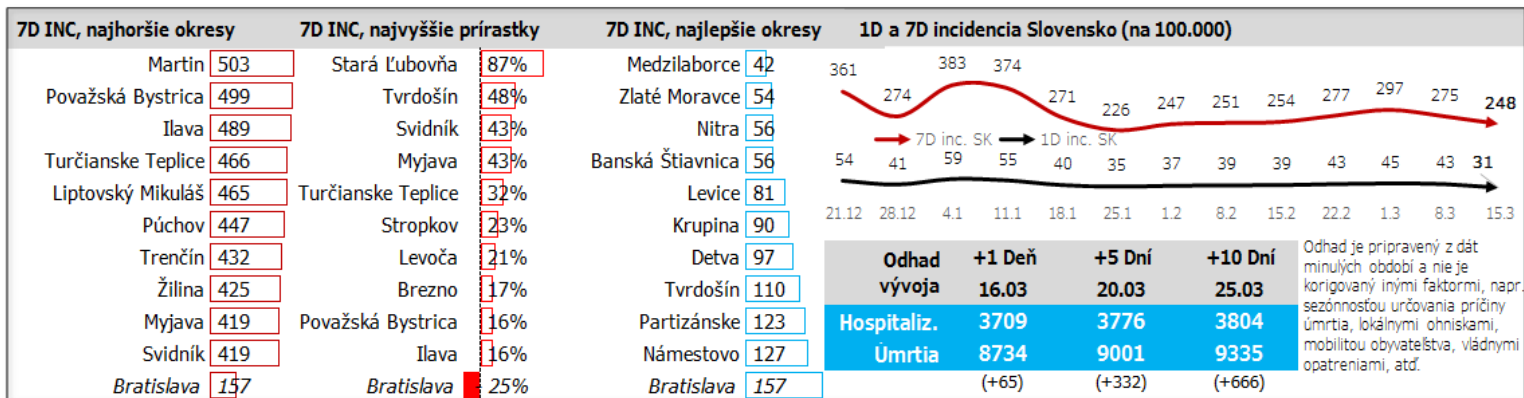

Údaje v stĺpcoch začínajú vždy pondelkom, okrem plávajúceho posledného, ktorý končí dátumom reportu (dáta za predošlých 7 dní), grafy sú súčtami, alebo priemerami dát za jednotlivé týždne