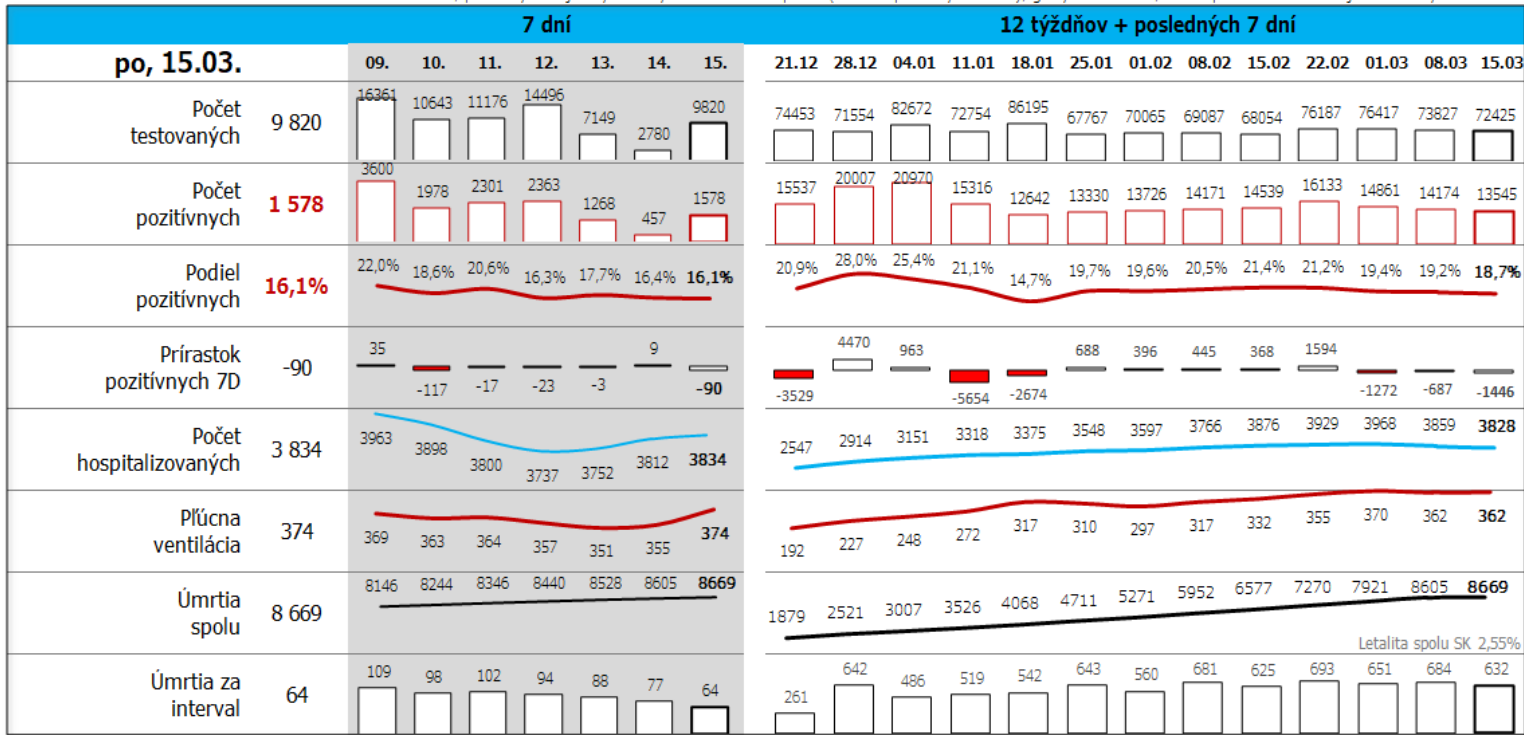

Údaje v stĺpcoch začínajú vždy pondelkom, okrem plávajúceho posledného, ktorý končí dátumom reportu (dáta za predošlých 7 dní), grafy sú súčtami, alebo priemerami dát za jednotlivé týždne