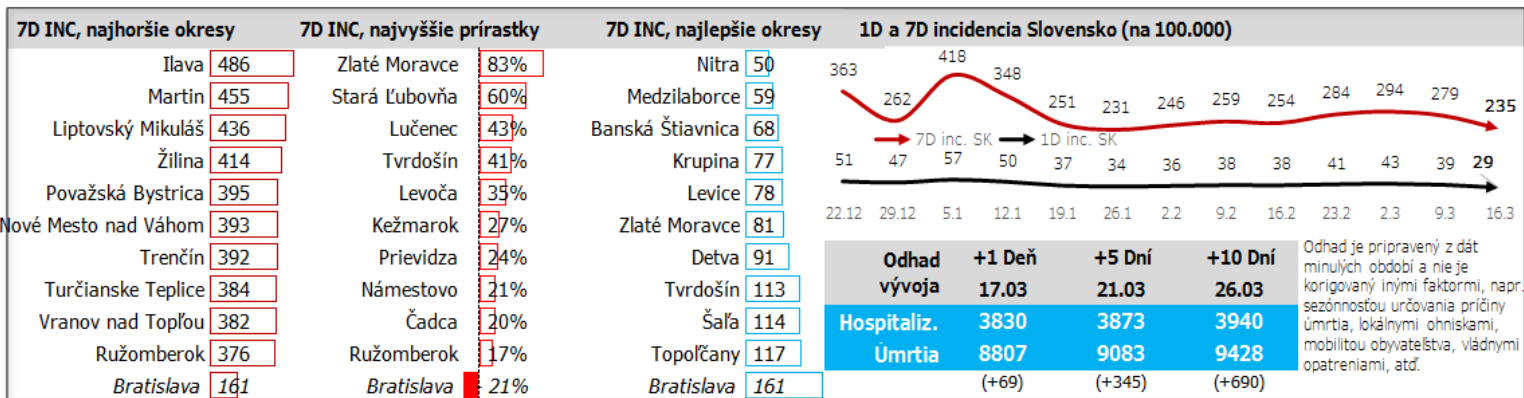

Údaje v stĺpcoch začínajú vždy pondelkom, okrem plávajúceho posledného, ktorý končí dátumom reportu (dáta za predošlých 7 dní), grafy sú súčtami, alebo priemerami dát za jednotlivé týždne