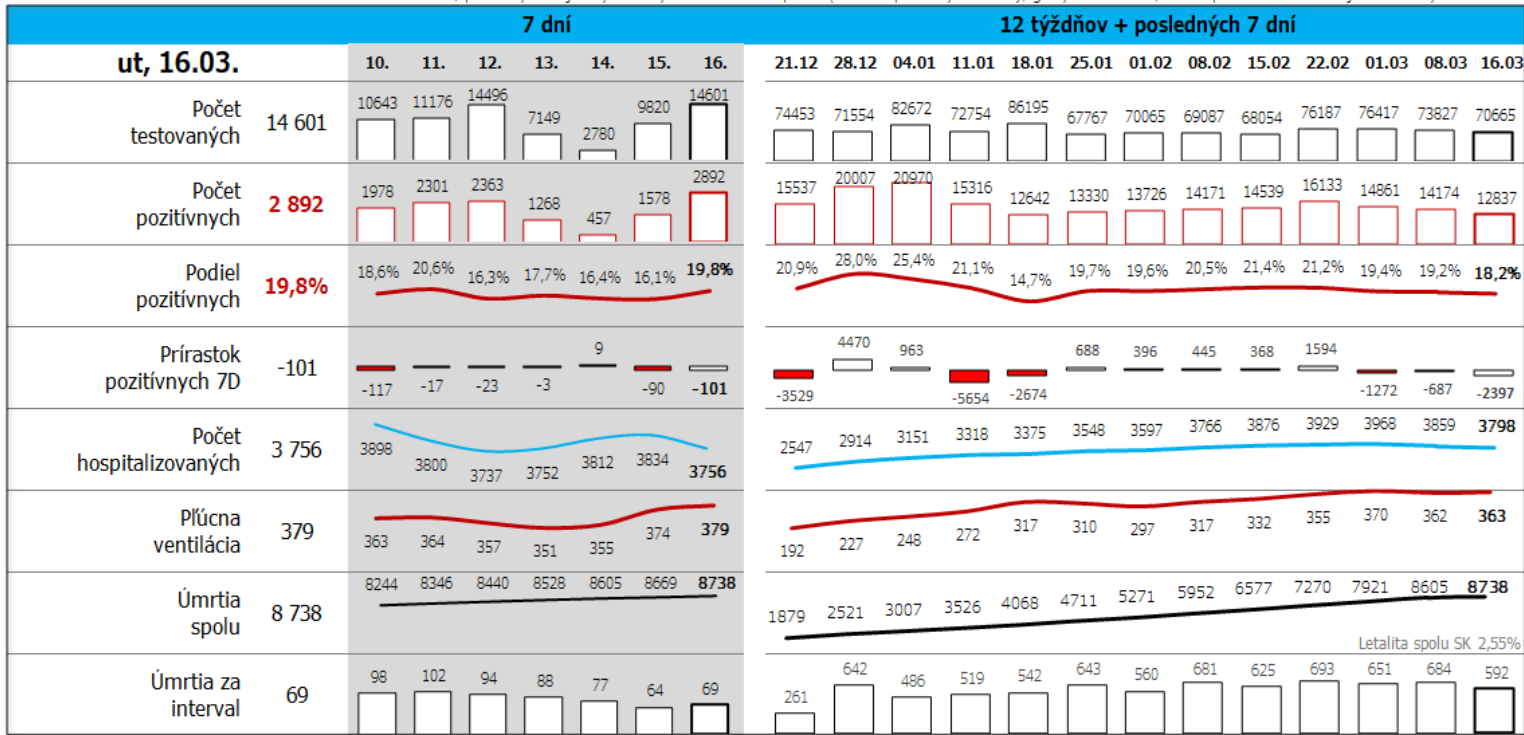

Údaje v stĺpcoch začínajú vždy pondelkom, okrem plávajúceho posledného, ktorý končí dátumom reportu (dáta za predošlých 7 dní), grafy sú súčtami, alebo priemerami dát za jednotlivé týždne