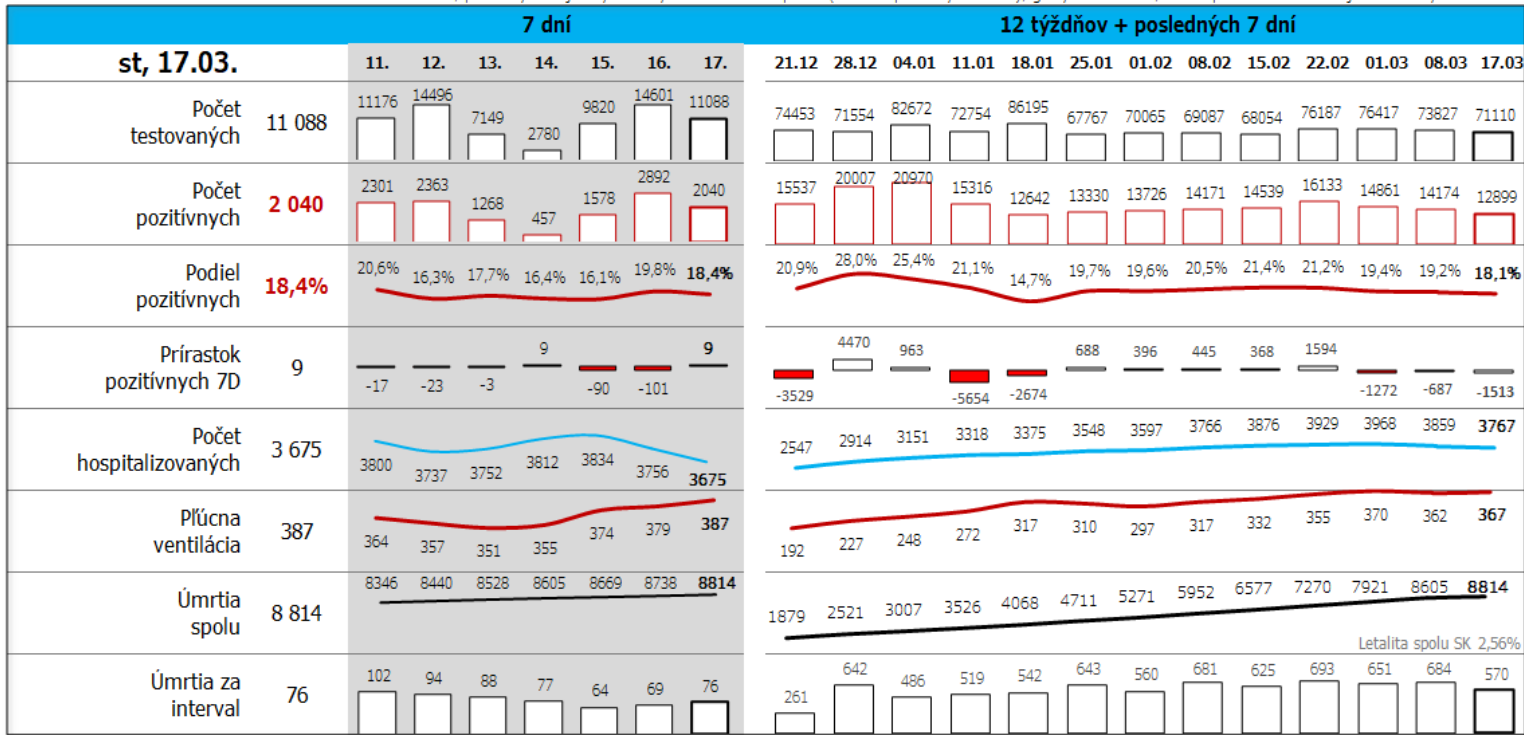

Údaje v stĺpcoch začínajú vždy pondelkom, okrem plávajúceho posledného, ktorý končí dátumom reportu (dáta za predošlých 7 dní), grafy sú súčtami, alebo priemerami dát za jednotlivé týždne