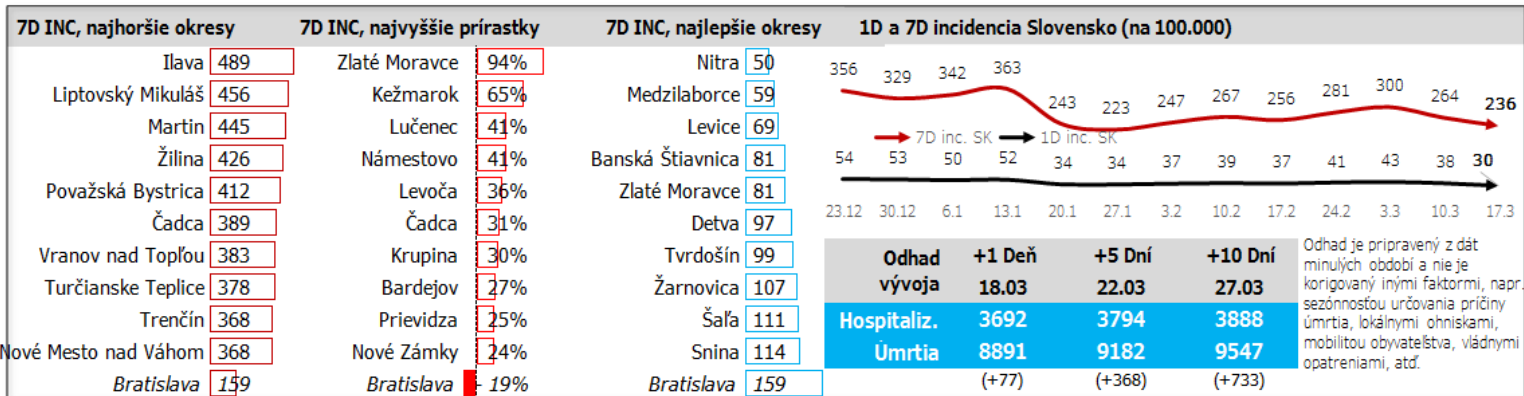

Údaje v stĺpcoch začínajú vždy pondelkom, okrem plávajúceho posledného, ktorý končí dátumom reportu (dáta za predošlých 7 dní), grafy sú súčtami, alebo priemerami dát za jednotlivé týždne