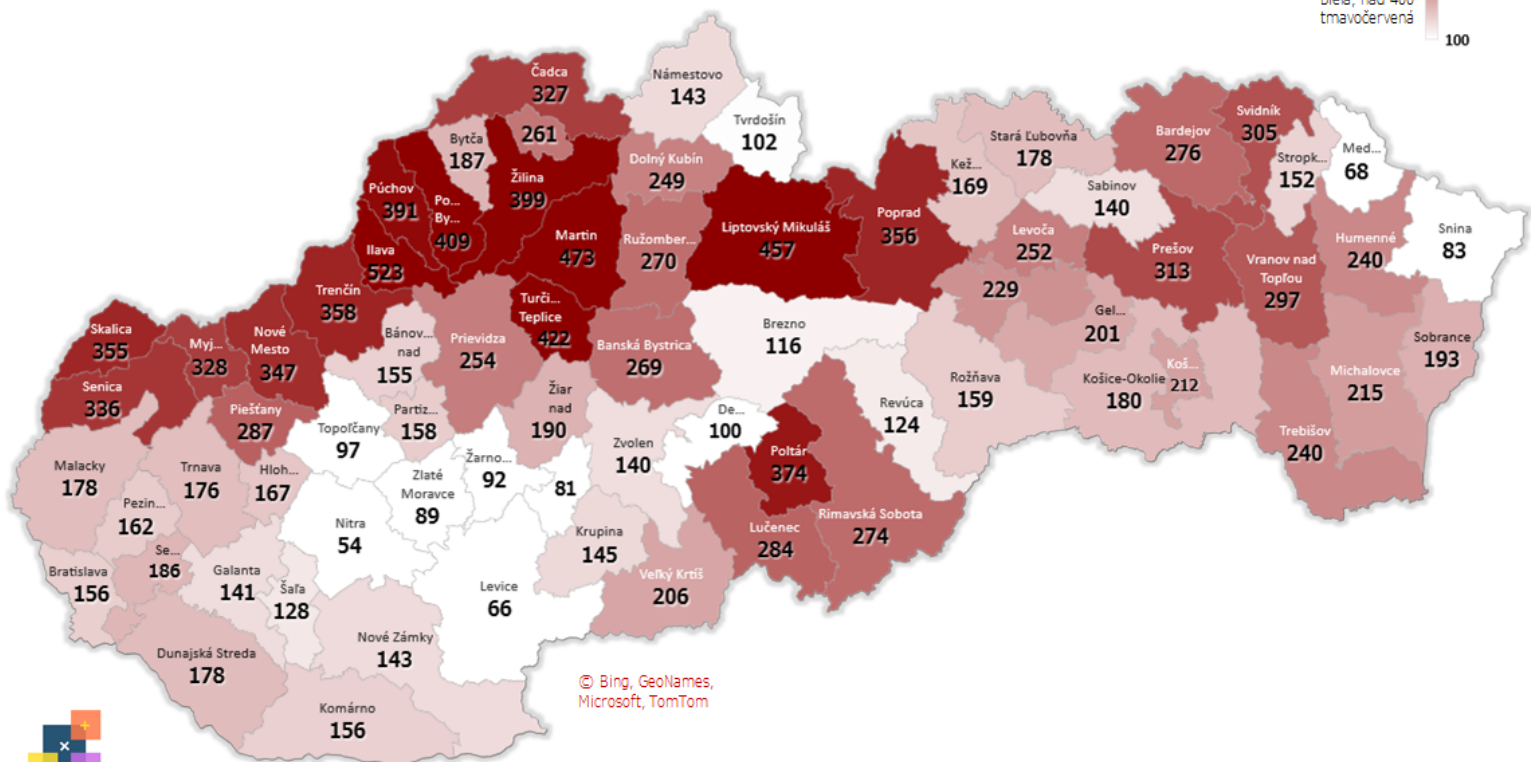

© Bing, GeoNames, Microsoft, TomTom