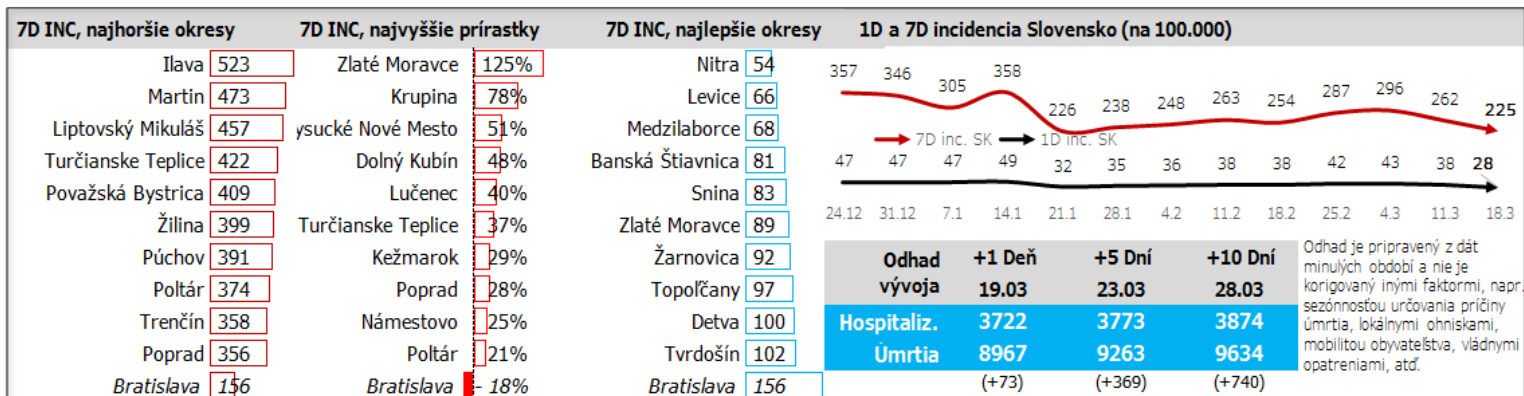

Dáta za 7 dní, posledný deň je zvýraznený

Top 10 okresov na Slovensku + Bratislava

št, 18.03 počet
Farebné škálovanie 7D incidence do 100
biela, nad 400 tmavočervená 100