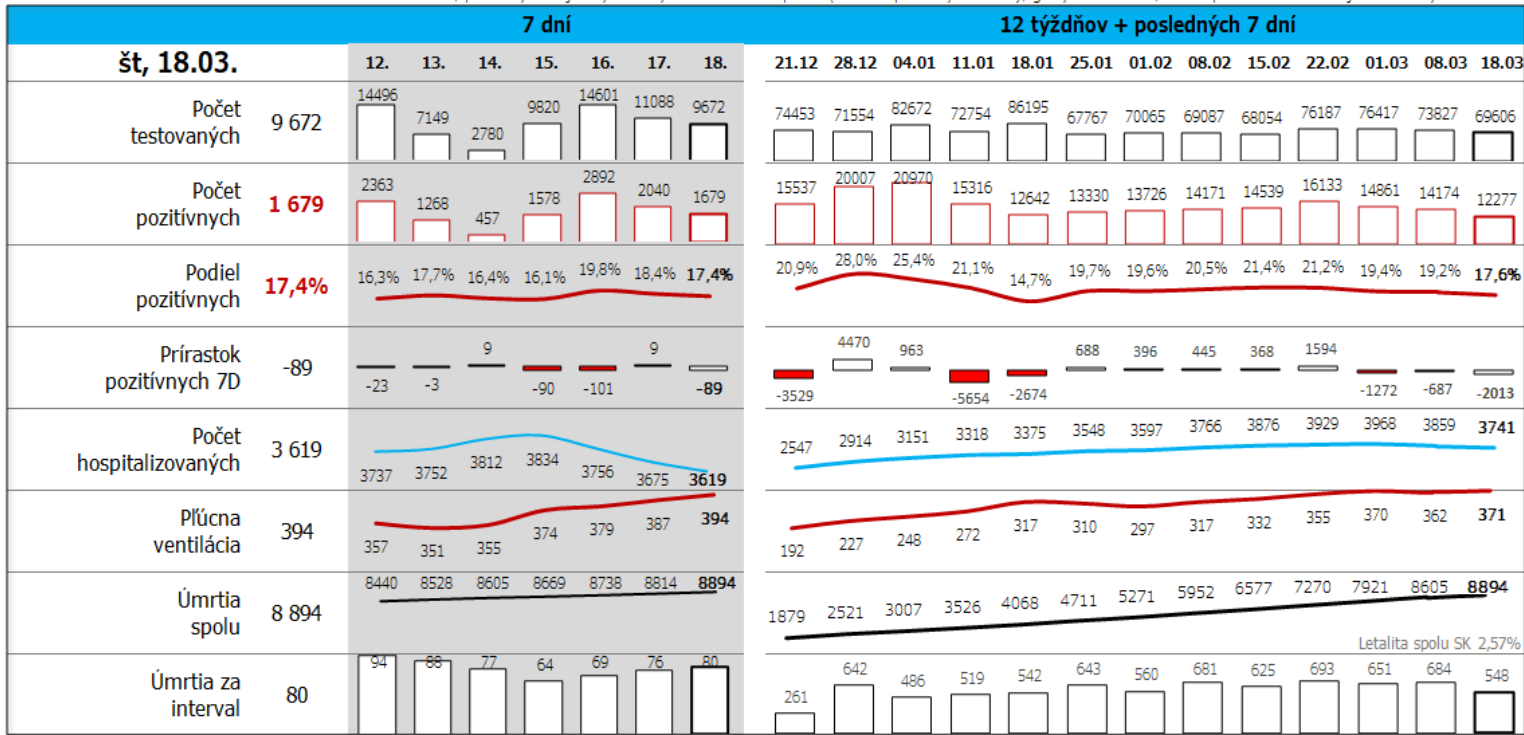

Dáta za 7 dní, posledný deň je zvýraznený

Top 10 okresov na Slovensku + Bratislava

št, 18.03 počet
Farebné škálovanie 7D incidence do 100
biela, nad 400 tmavočervená 100