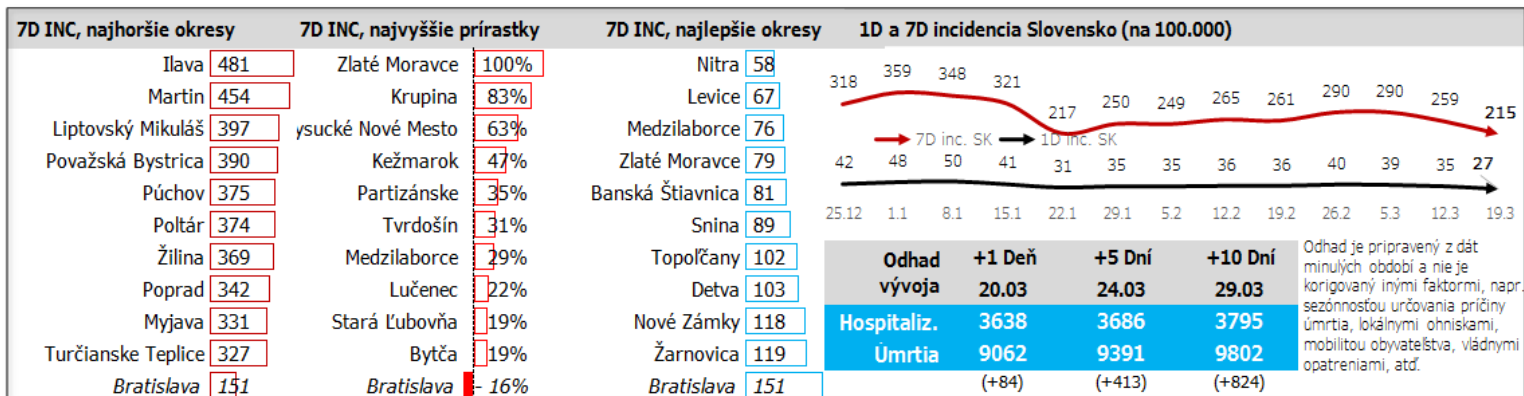

Dáta za 7 dní, posledný deň je zvýraznený