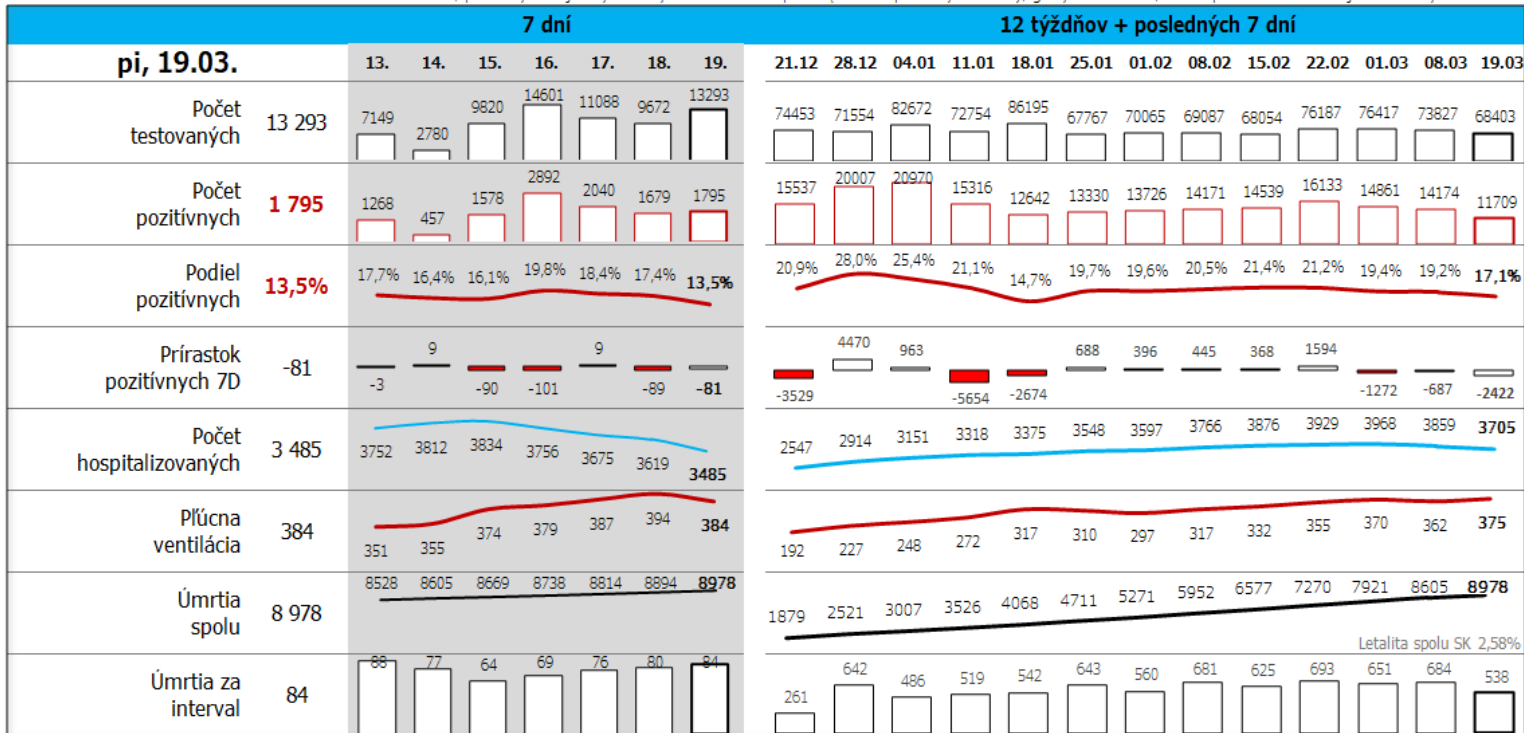

Dáta za 7 dní, posledný deň je zvýraznený