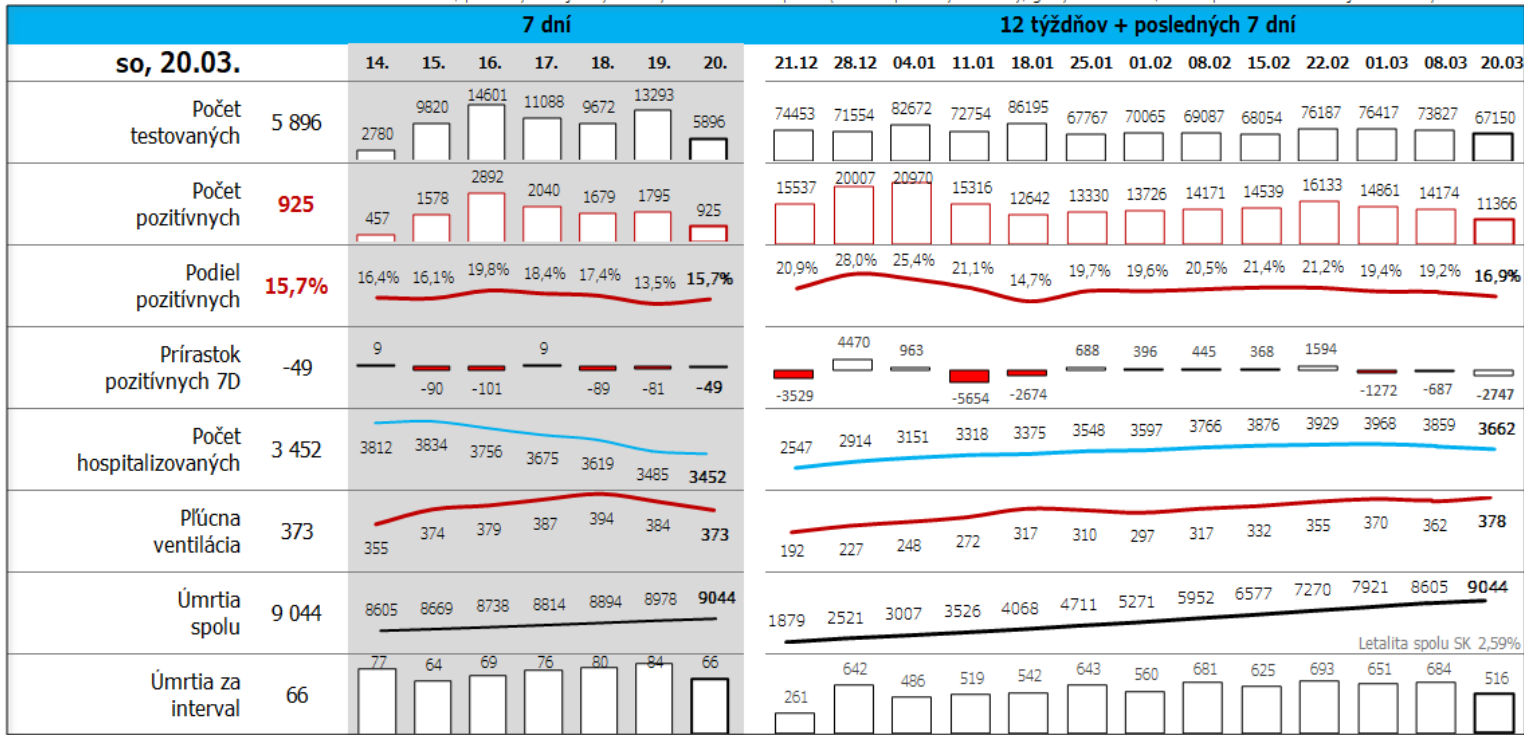

Dáta za 7 dní, posledný deň je zvýraznený

Údaje v stĺpcoch začínajú vždy pondelkom, okrem plávajúceho posledného, ktorý končí dátumom reportu (dáta za predošlých 7 dní), grafy sú súčtami, alebo priemerami dát za jednotlivé týždne

Top 10 okresov na Slovensku + Bratislava