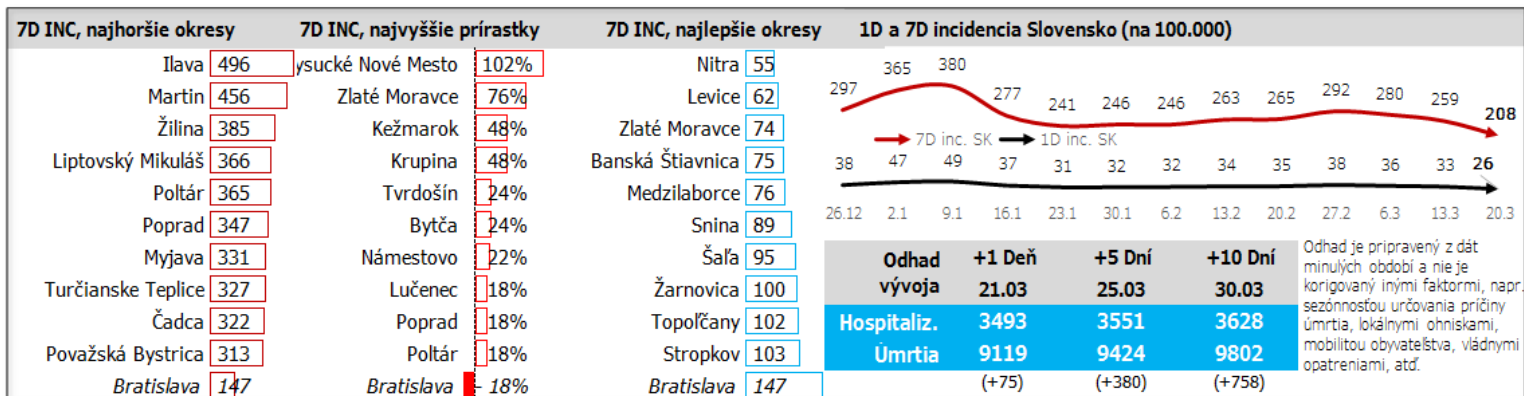

Dáta za 7 dní, posledný deň je zvýraznený

Údaje v stĺpcoch začínajú vždy pondelkom, okrem plávajúceho posledného, ktorý končí dátumom reportu (dáta za predošlých 7 dní), grafy sú súčtami, alebo priemerami dát za jednotlivé týždne

Top 10 okresov na Slovensku + Bratislava