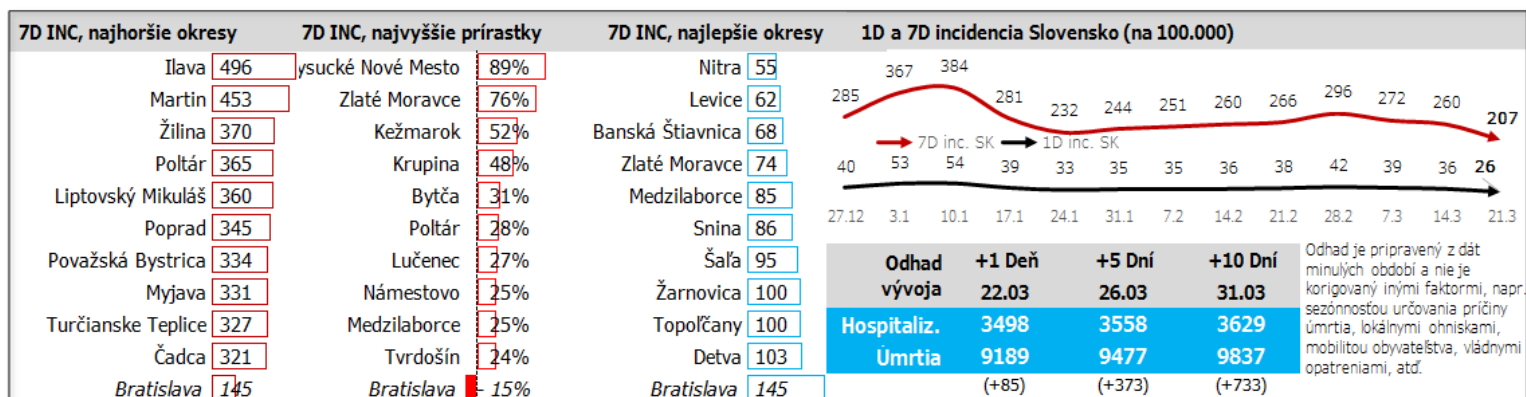

Dáta za 7 dní, posledný deň je zvýraznený

Údaje v stĺpcoch začínajú vždy pondelkom, okrem plávajúceho posledného, ktorý končí dátumom reportu (dáta za predošlých 7 dní), grafy sú súčtami, alebo priemerami dát za jednotlivé týždne

Top 10 okresov na Slovensku + Bratislava