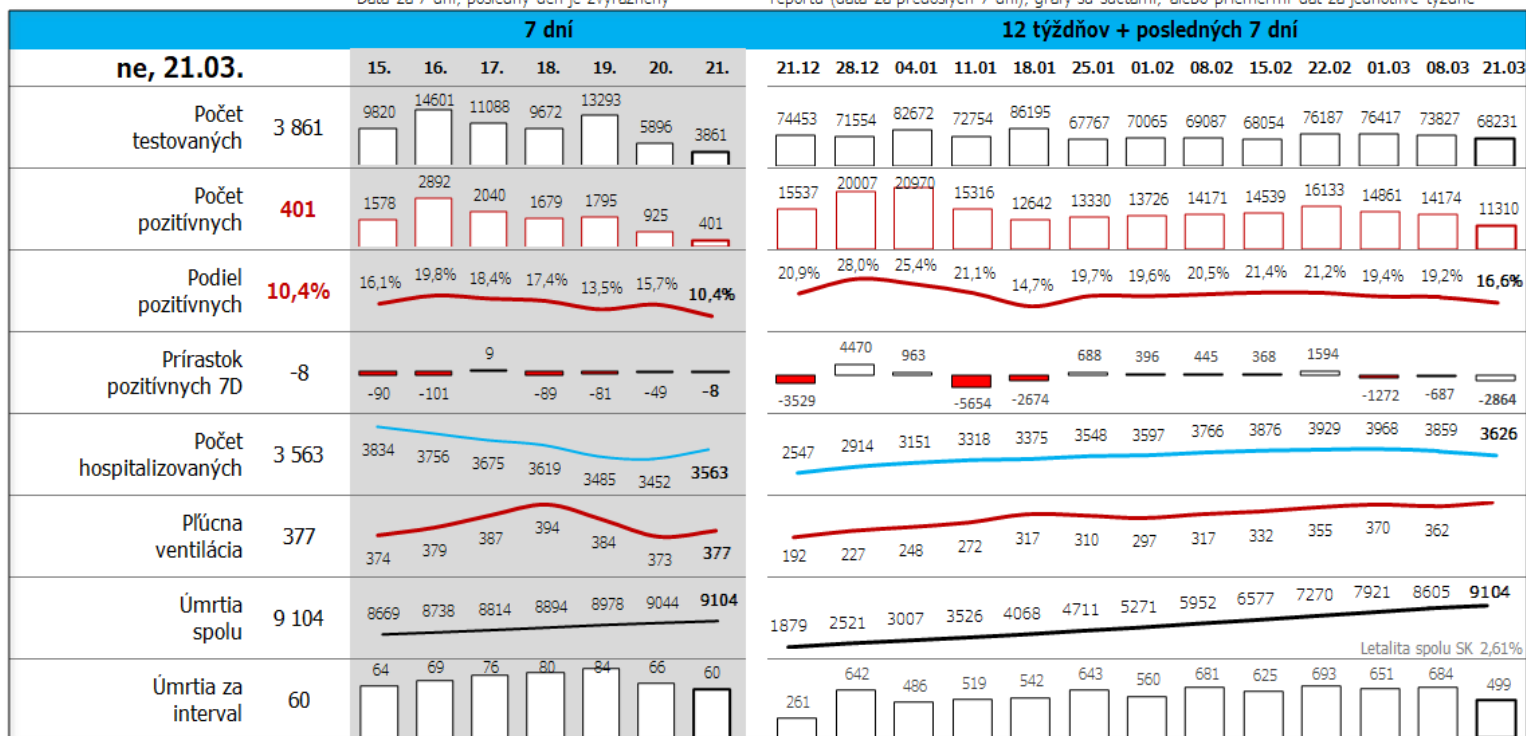

Dáta za 7 dní, posledný deň je zvýraznený

Údaje v stĺpcoch začínajú vždy pondelkom, okrem plávajúceho posledného, ktorý končí dátumom reportu (dáta za predošlých 7 dní), grafy sú súčtami, alebo priemerami dát za jednotlivé týždne

Top 10 okresov na Slovensku + Bratislava