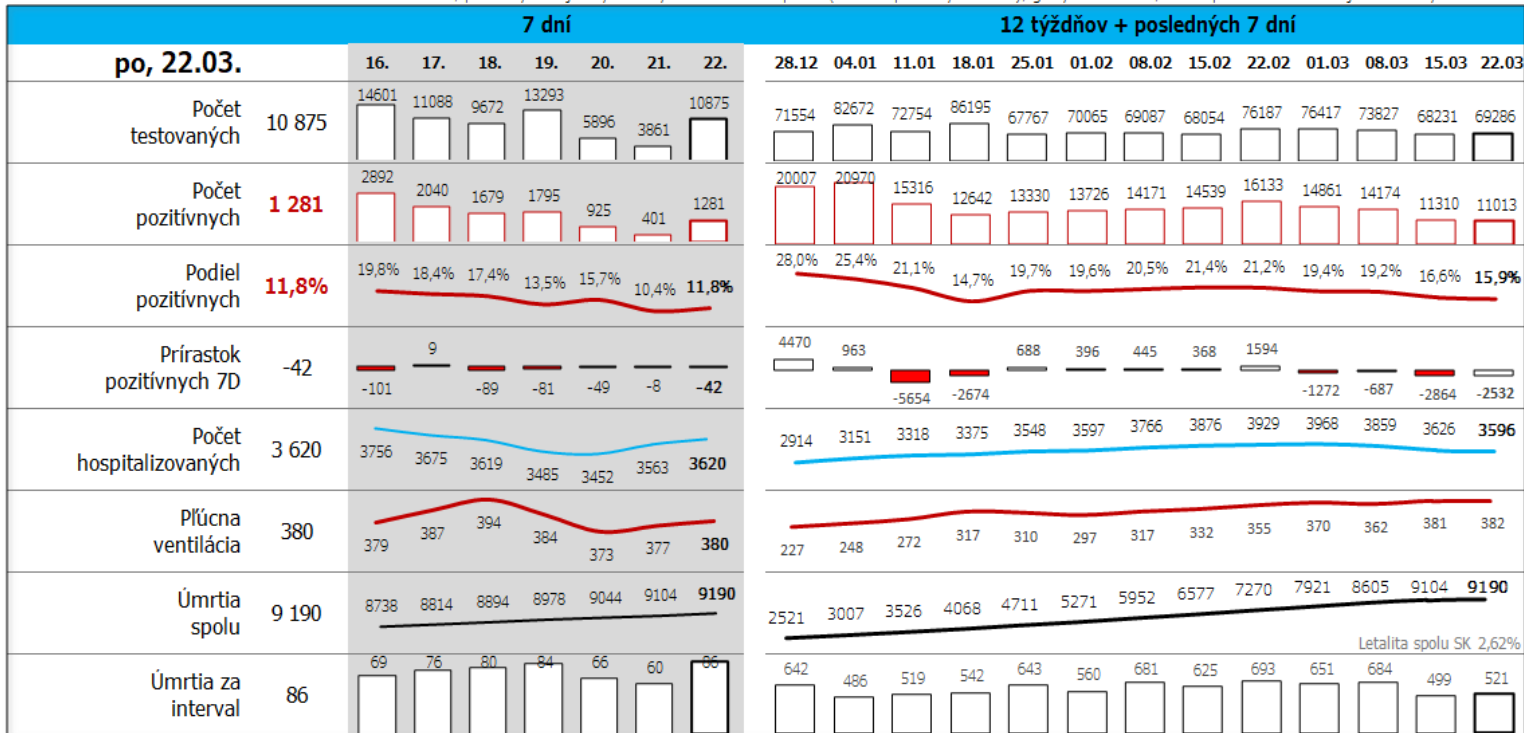

Dáta za 7 dní, posledný deň je zvýraznený

Top 10 okresov na Slovensku + Bratislava

po, 22.03 počet
Farebné škálovanie 7D incidence do 100
biela, nad 400
tmavočervená 100