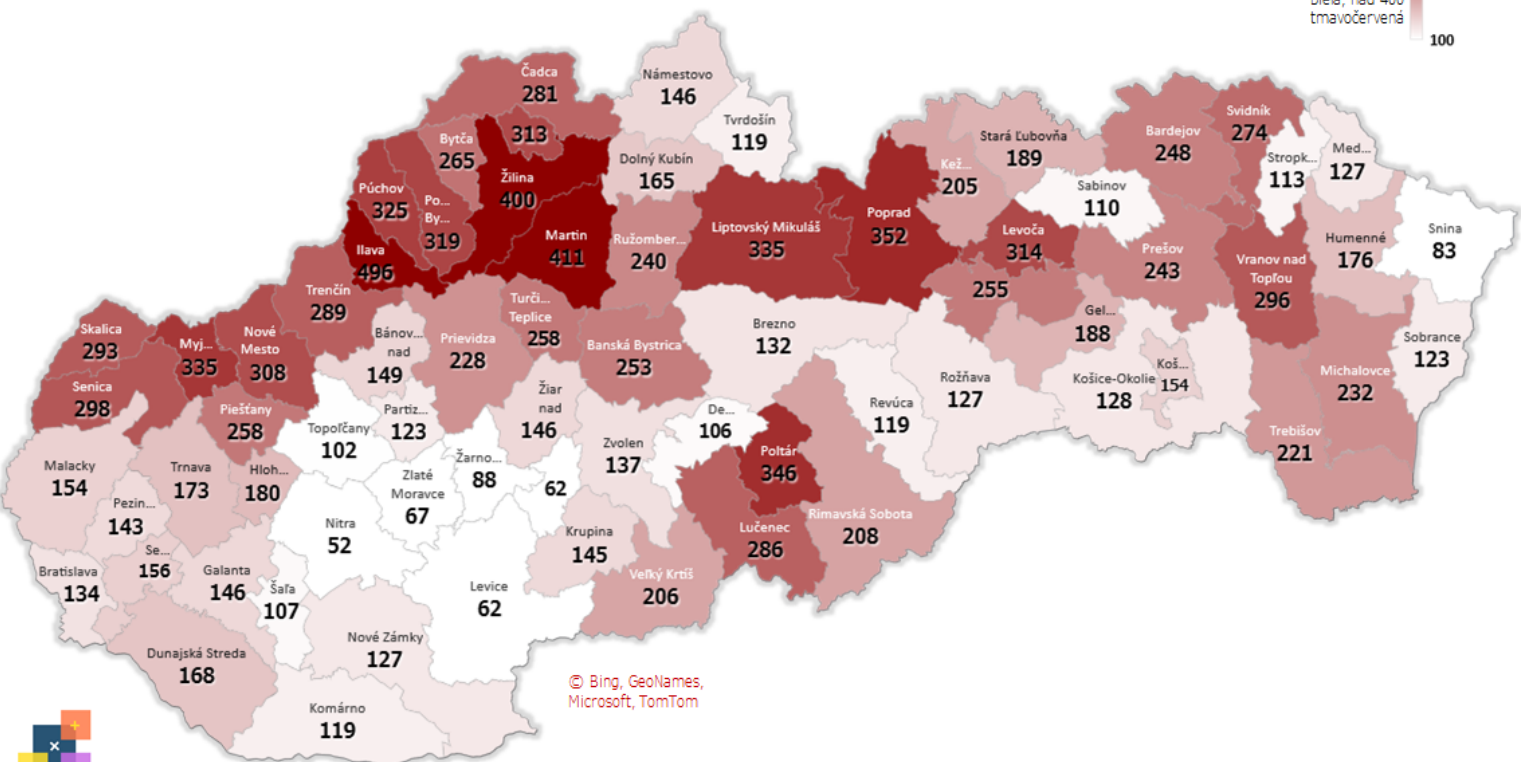

© Bing, GeoNames, Microsoft, TomTom