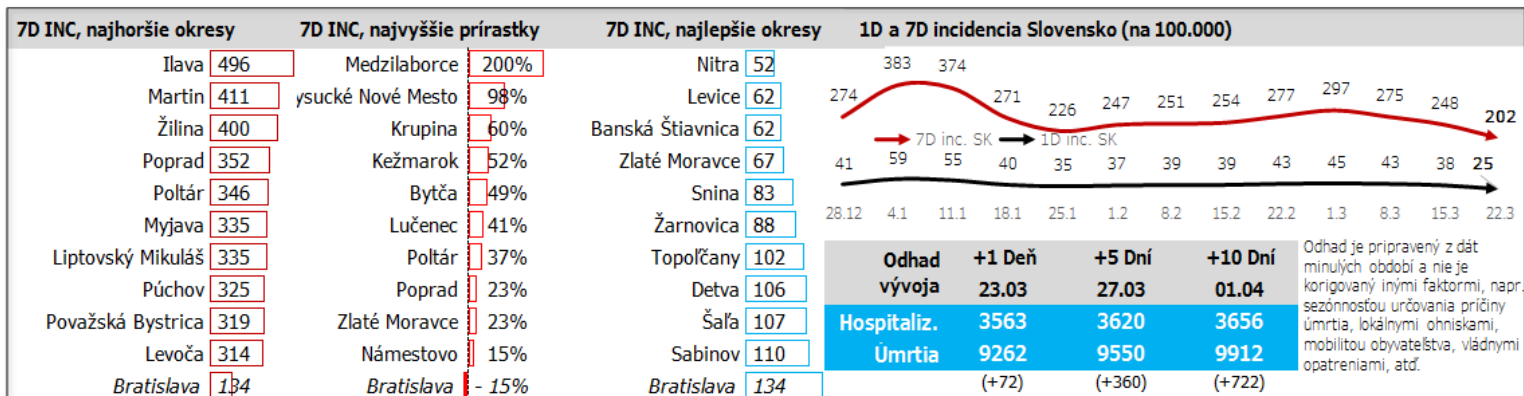

Dáta za 7 dní, posledný deň je zvýraznený

Top 10 okresov na Slovensku + Bratislava

po, 22.03 počet
Farebné škálovanie 7D incidence do 100
biela, nad 400
tmavočervená 100