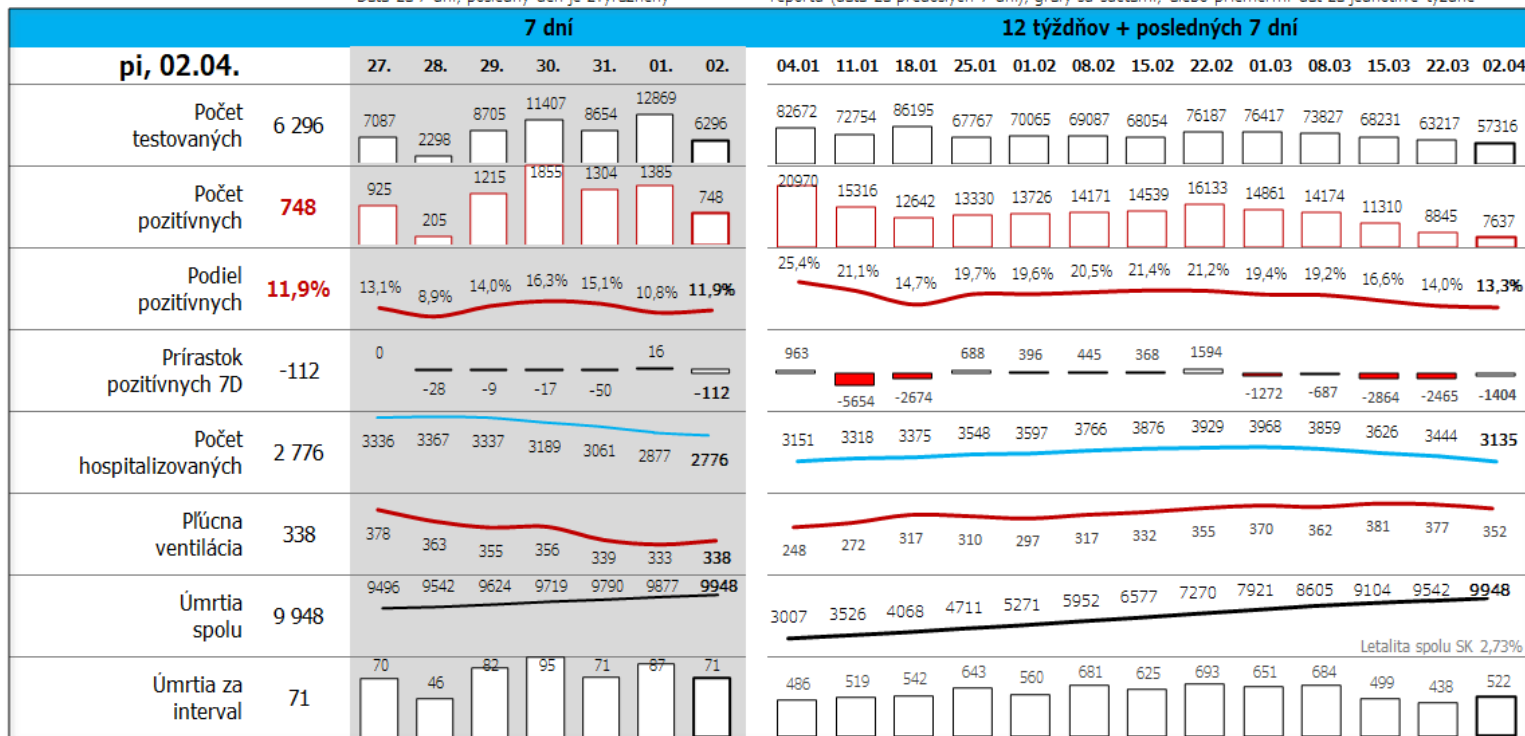

Údaje v stĺpcoch začínajú vždy pondelkom, okrem plávajúceho posledného, ktorý končí dátumom reportu (dáta za predošlých 7 dní), grafy sú súčtami, alebo priemerami dát za jednotlivé týždne

Top 10 okresov na Slovensku + Bratislava