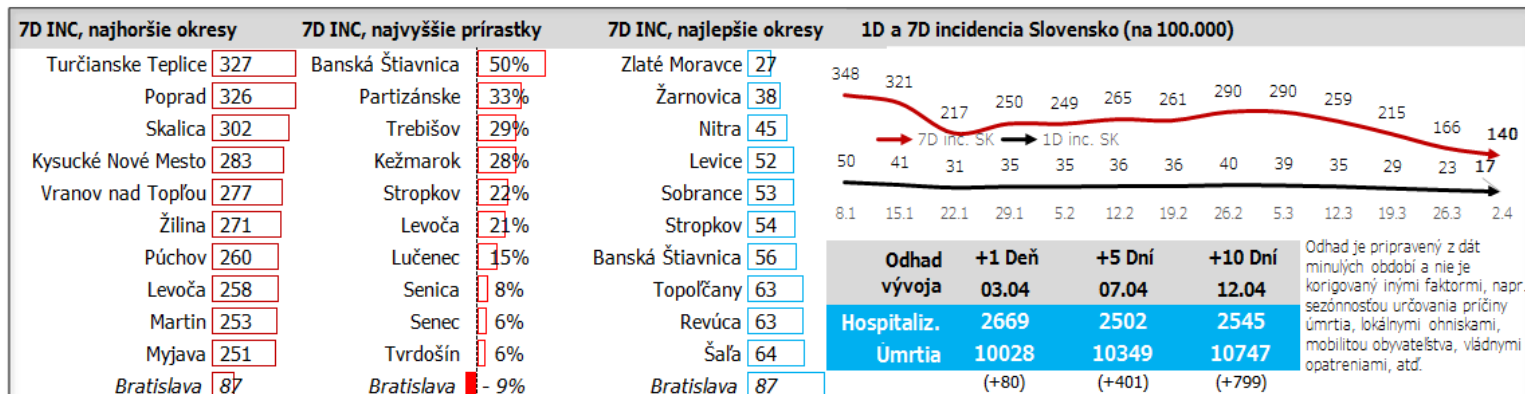

Údaje v stĺpcoch začínajú vždy pondelkom, okrem plávajúceho posledného, ktorý končí dátumom reportu (dáta za predošlých 7 dní), grafy sú súčtami, alebo priemerami dát za jednotlivé týždne

Top 10 okresov na Slovensku + Bratislava