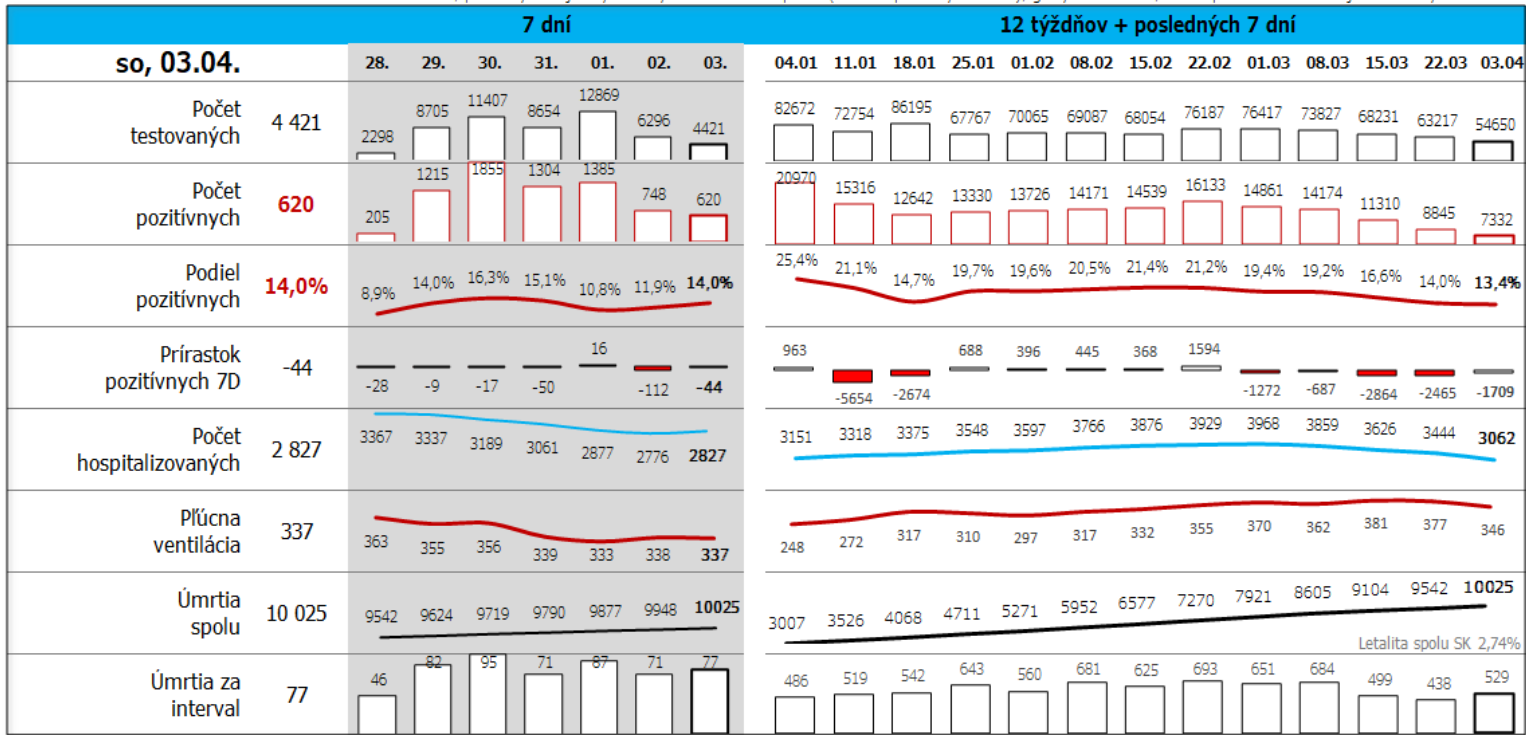

Údaje za 7 dní, posledný deň je zväzrasnený

Údaje v stĺpcoch začínajú vždy pondelkom, okrem plávajúceho posledného, ktorý končí dátumom reportu (dáta za predošlých 7 dní), grafy sú súčtami, alebo priemerami dát za jednotlivé týždne

Top 10 okresov na Slovensku + Bratislava