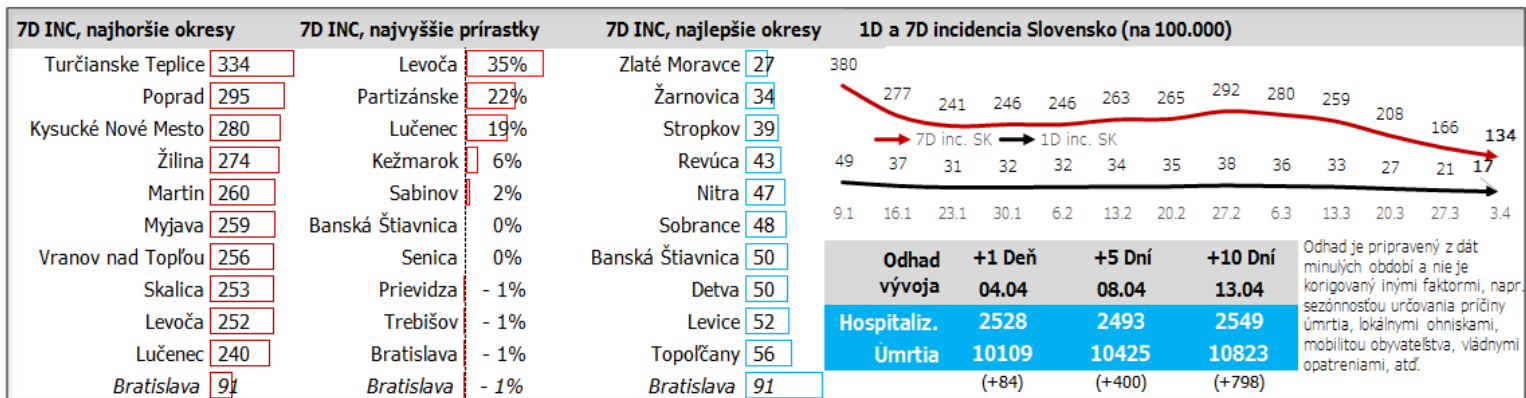

Údaje za 7 dní, posledný deň je zväzrasnený

Údaje v stĺpcoch začínajú vždy pondelkom, okrem plávajúceho posledného, ktorý končí dátumom reportu (dáta za predošlých 7 dní), grafy sú súčtami, alebo priemerami dát za jednotlivé týždne