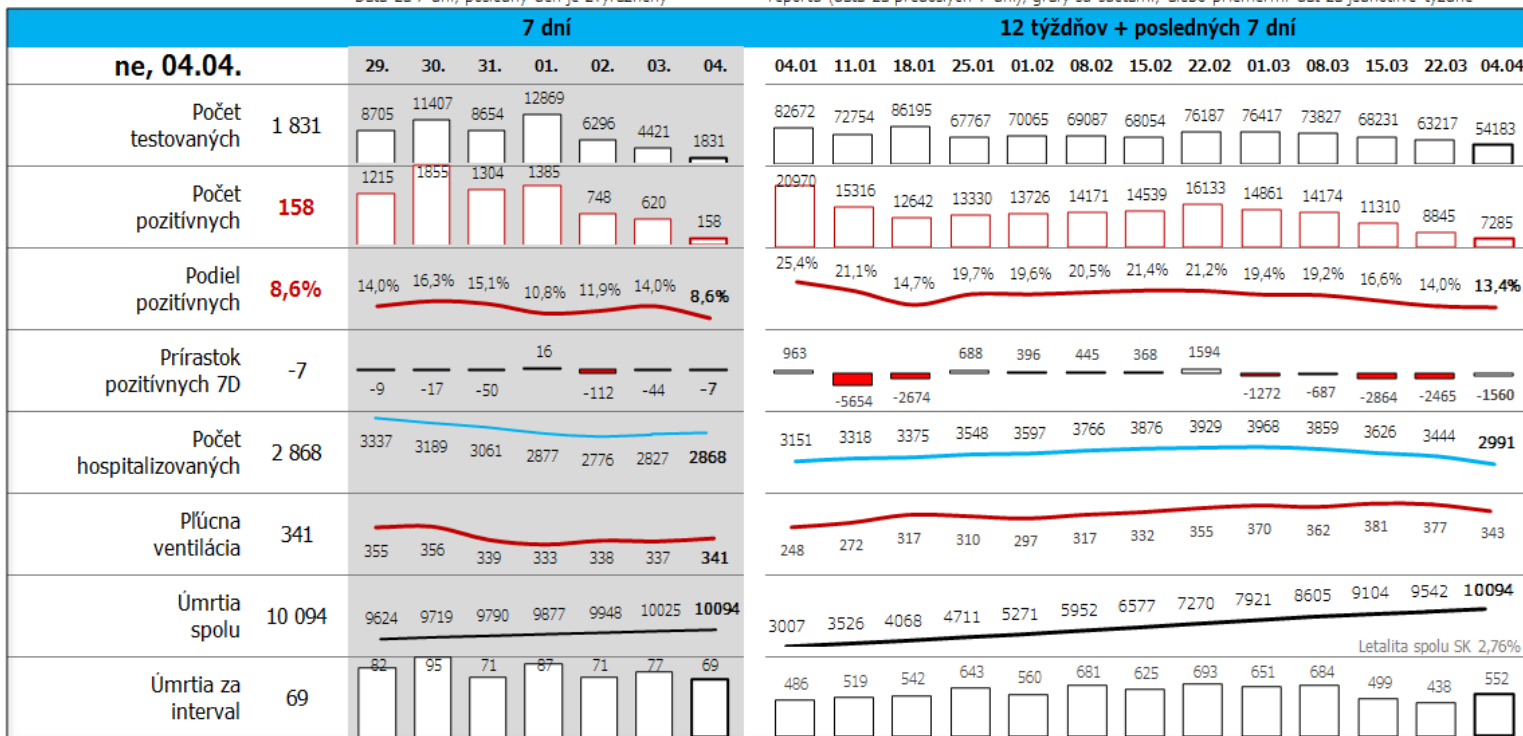

Údaje v stĺpcoch začínajú vždy pondelkom, okrem plávajúceho posledného, ktorý končí dátumom reportu (dáta za predošlých 7 dní), grafy sú súčtami, alebo priemerami dát za jednotlivé týždne

Top 10 okresov na Slovensku + Bratislava