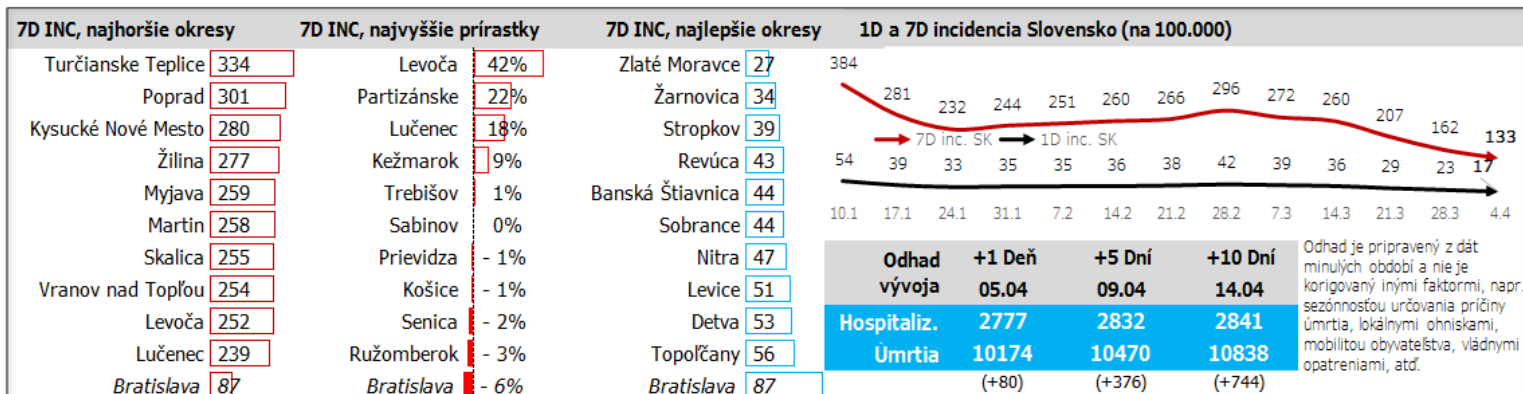

Údaje v stĺpcoch začínajú vždy pondelkom, okrem plávajúceho posledného, ktorý končí dátumom reportu (dáta za predošlých 7 dní), grafy sú súčtami, alebo priemerami dát za jednotlivé týždne

Top 10 okresov na Slovensku + Bratislava