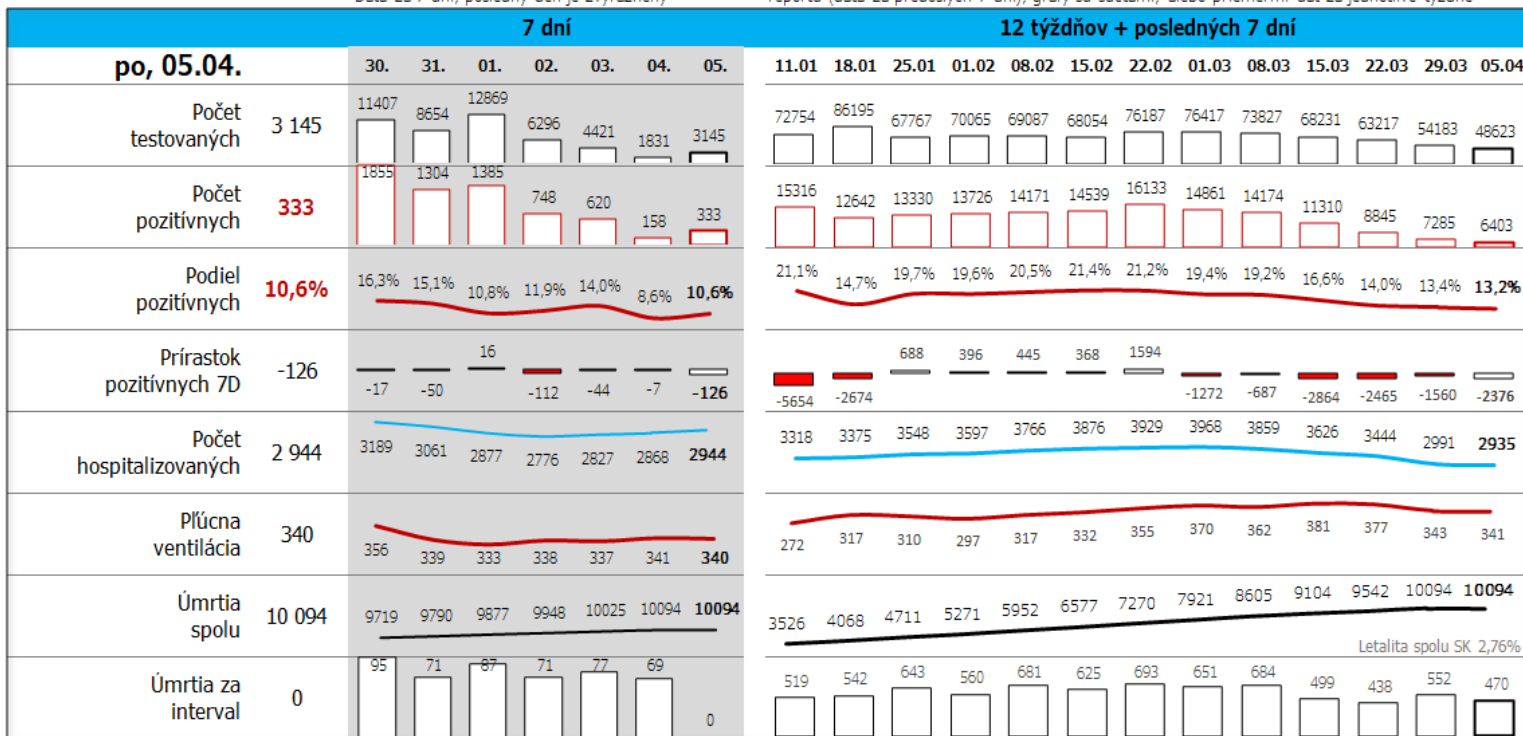

Údaje za 7 dní, posledný deň je zvýraznený

Údaje v stĺpcoch začínajú vždy pondelkom, okrem plávajúceho posledného, ktorý končí dátumom reportu (dáta za predošlých 7 dní), grafy sú súčtami, alebo priemerami dát za jednotlivé týždne

Top 10 okresov na Slovensku + Bratislava