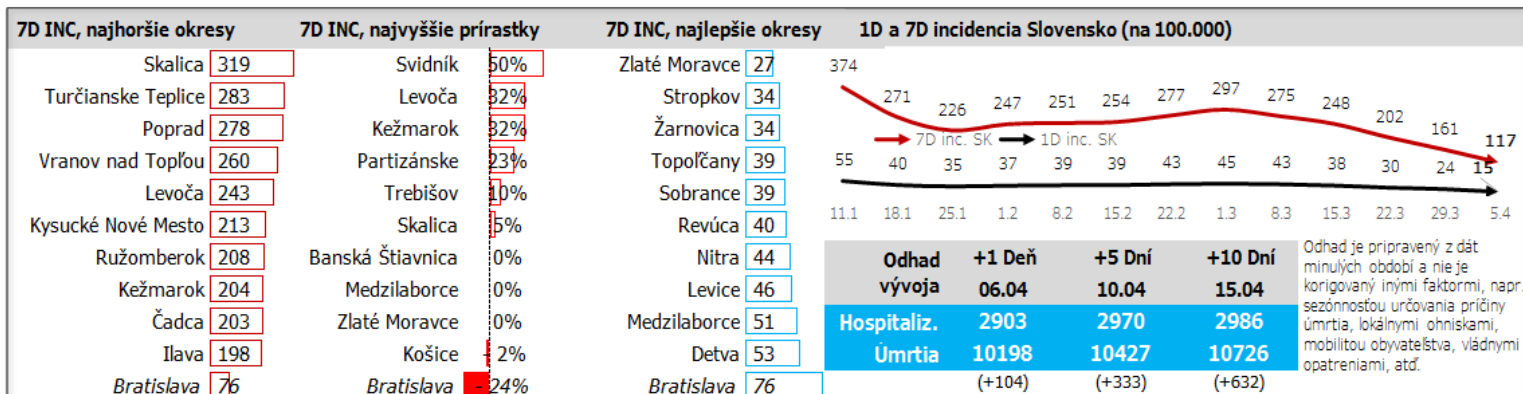

Údaje za 7 dní, posledný deň je zvýraznený

Údaje v stĺpcoch začínajú vždy pondelkom, okrem plávajúceho posledného, ktorý končí dátumom reportu (dáta za predošlých 7 dní), grafy sú súčtami, alebo priemerami dát za jednotlivé týždne

Top 10 okresov na Slovensku + Bratislava