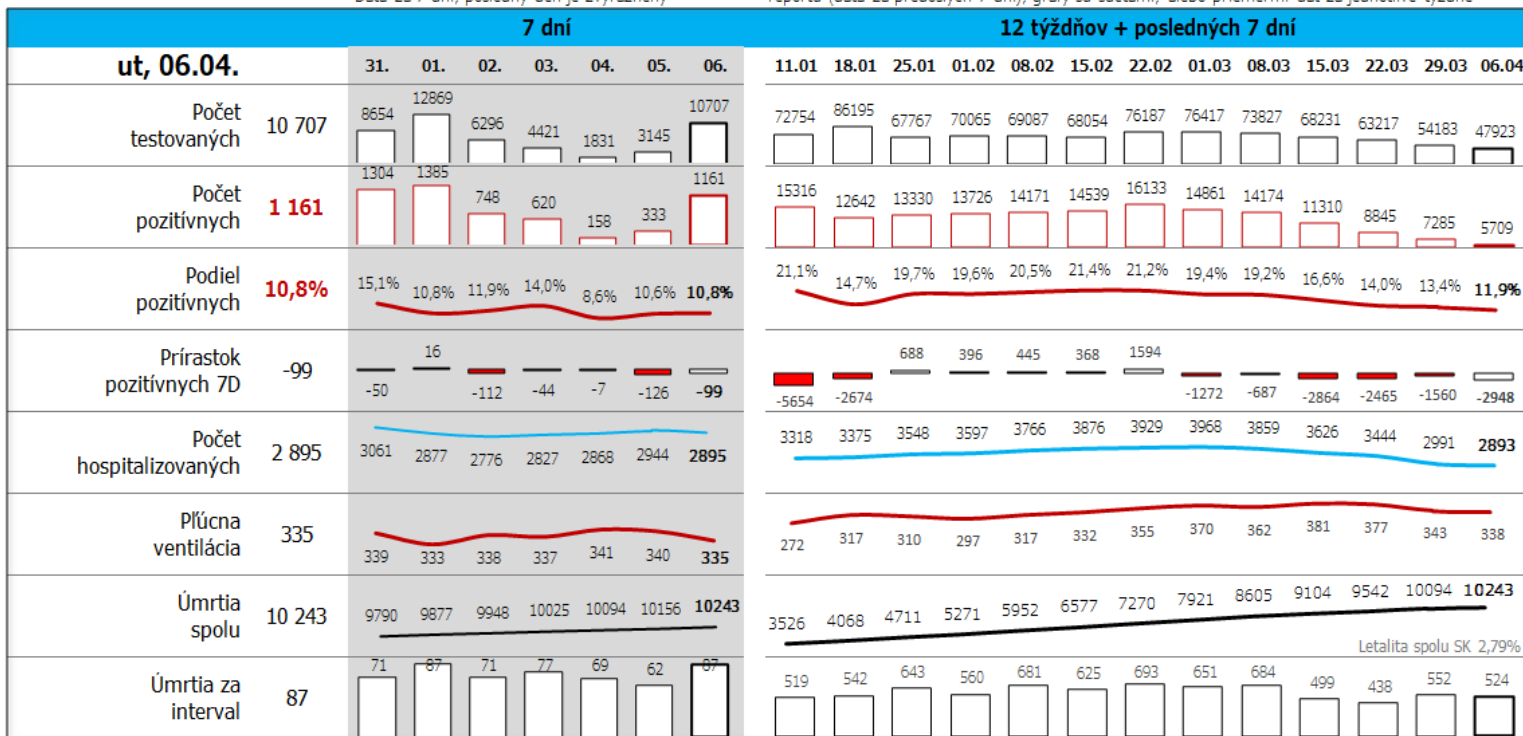

Údaje v stĺpcoch začínajú vždy pondelkom, okrem plávajúceho posledného, ktorý končí dátumom reportu (dáta za predošlých 7 dní), grafy sú súčtami, alebo priemerami dát za jednotlivé týždne

Top 10 okresov na Slovensku + Bratislava