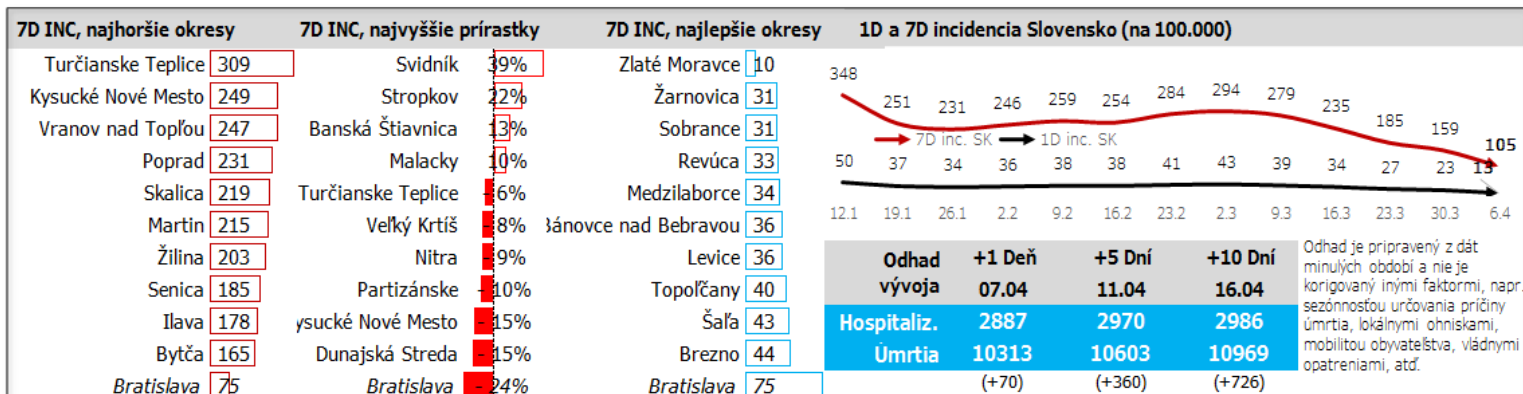

Údaje v stĺpcoch začínajú vždy pondelkom, okrem plávajúceho posledného, ktorý končí dátumom reportu (dáta za predošlých 7 dní), grafy sú súčtami, alebo priemerami dát za jednotlivé týždne

Top 10 okresov na Slovensku + Bratislava