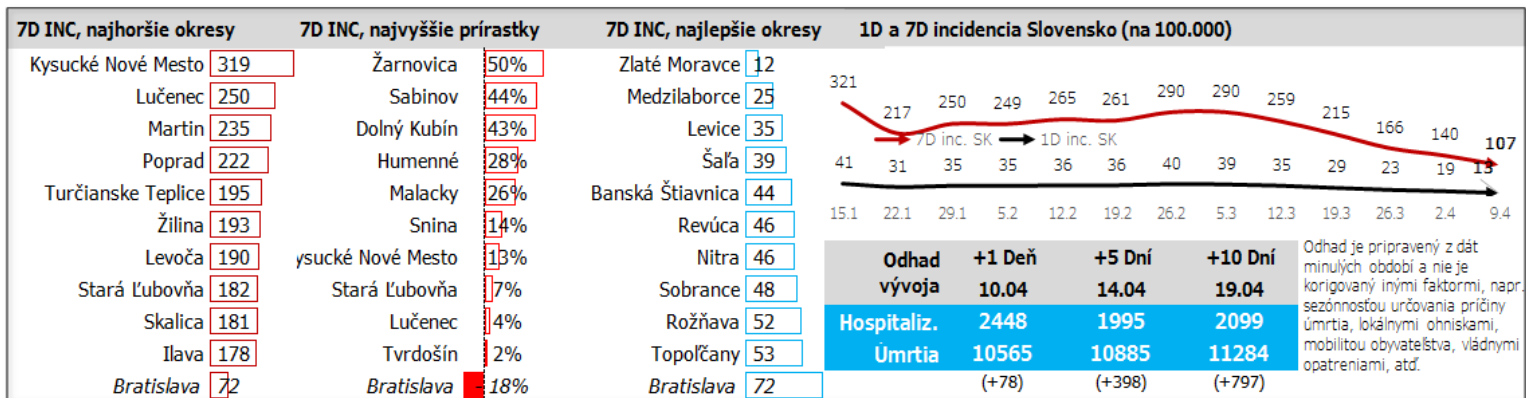

Údaje za 7 dní, posledný deň je zvýraznený

Údaje v stĺpcoch začínajú vždy pondelkom, okrem plávajúceho posledného, ktorý končí dátumom reportu (dáta za predošlých 7 dní), grafy sú súčtami, alebo priemerami dát za jednotlivé týždne

Top 10 okresov na Slovensku + Bratislava