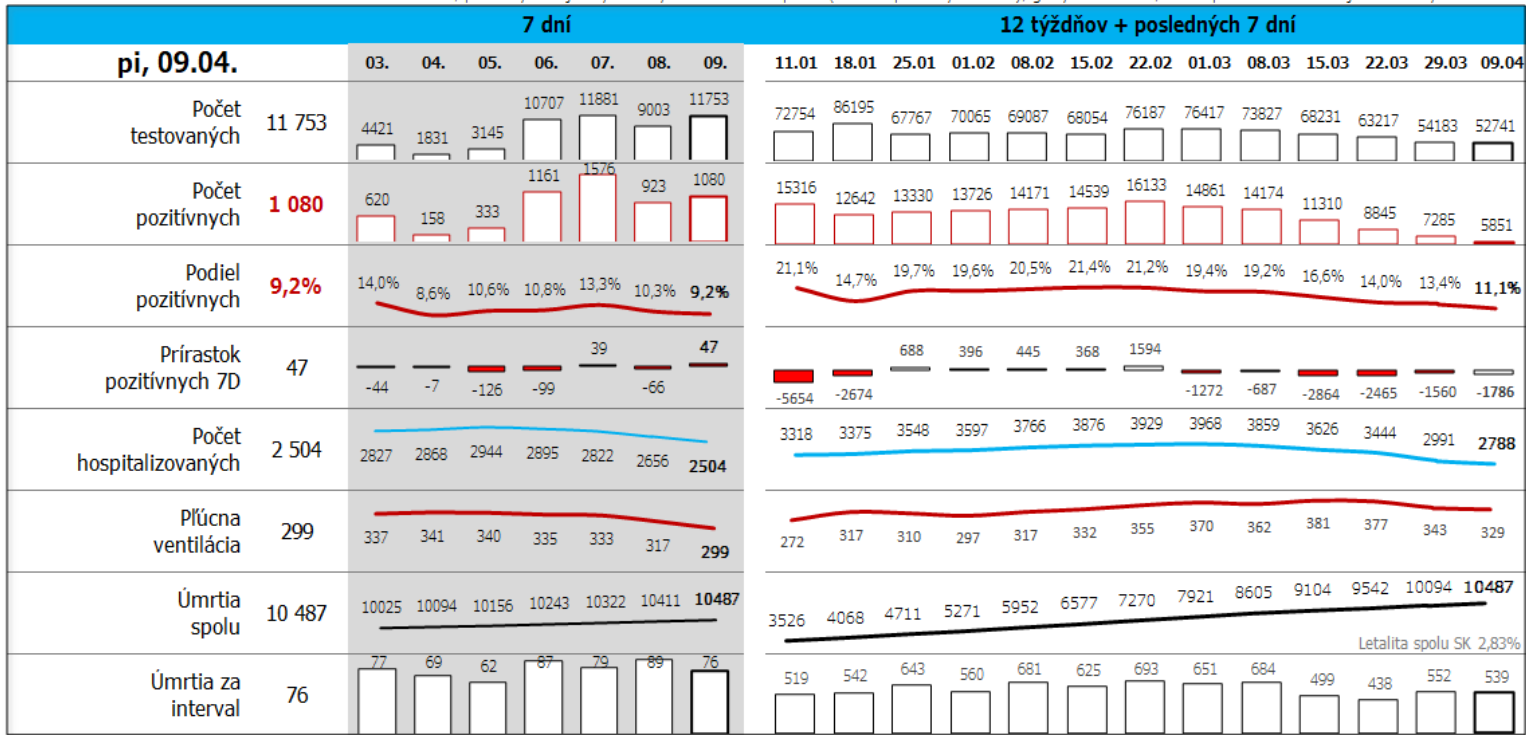

Údaje za 7 dní, posledný deň je zvýraznený

Údaje v stĺpcoch začínajú vždy pondelkom, okrem plávajúceho posledného, ktorý končí dátumom reportu (dáta za predošlých 7 dní), grafy sú súčtami, alebo priemerami dát za jednotlivé týždne

Top 10 okresov na Slovensku + Bratislava