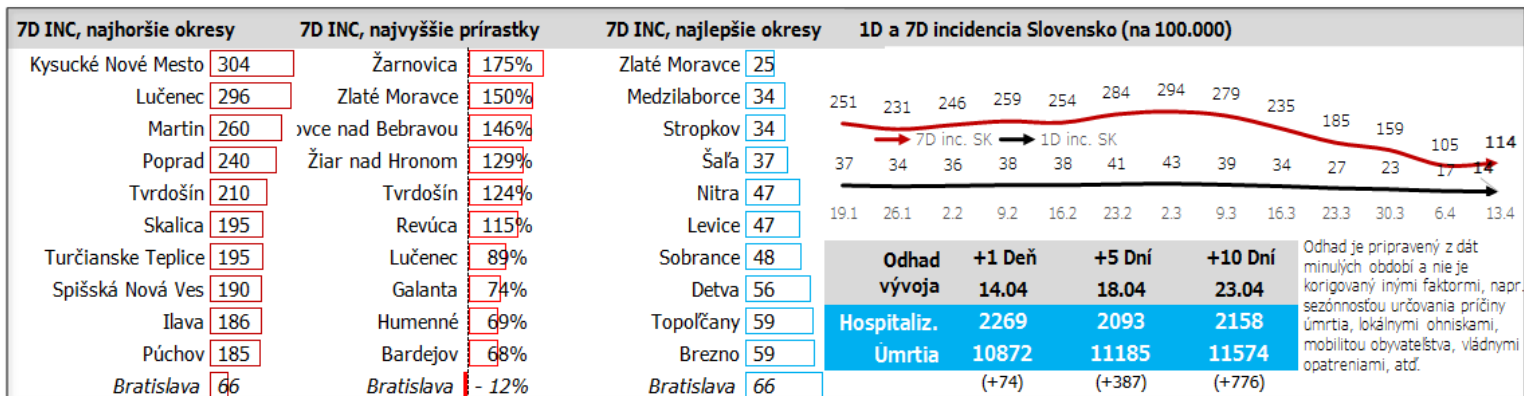

Údaje v stĺpcoch začínajú vždy pondelkom, okrem plávajúceho posledného, ktorý končí dátumom reportu (dáta za predošlých 7 dní), grafy sú súčtami, alebo priemerami dát za jednotlivé týždne