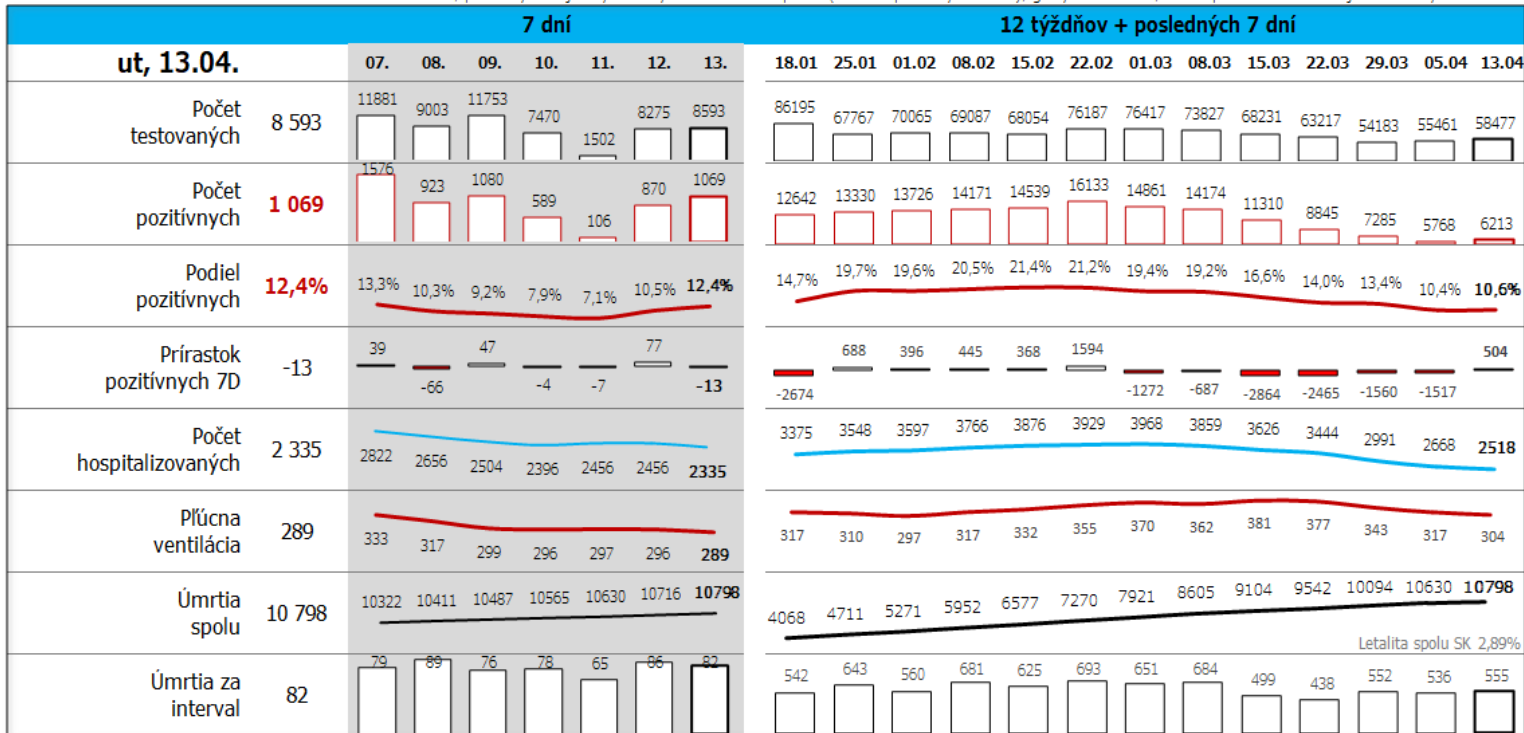

Údaje v stĺpcoch začínajú vždy pondelkom, okrem plávajúceho posledného, ktorý končí dátumom reportu (dáta za predošlých 7 dní), grafy sú súčtami, alebo priemerami dát za jednotlivé týždne