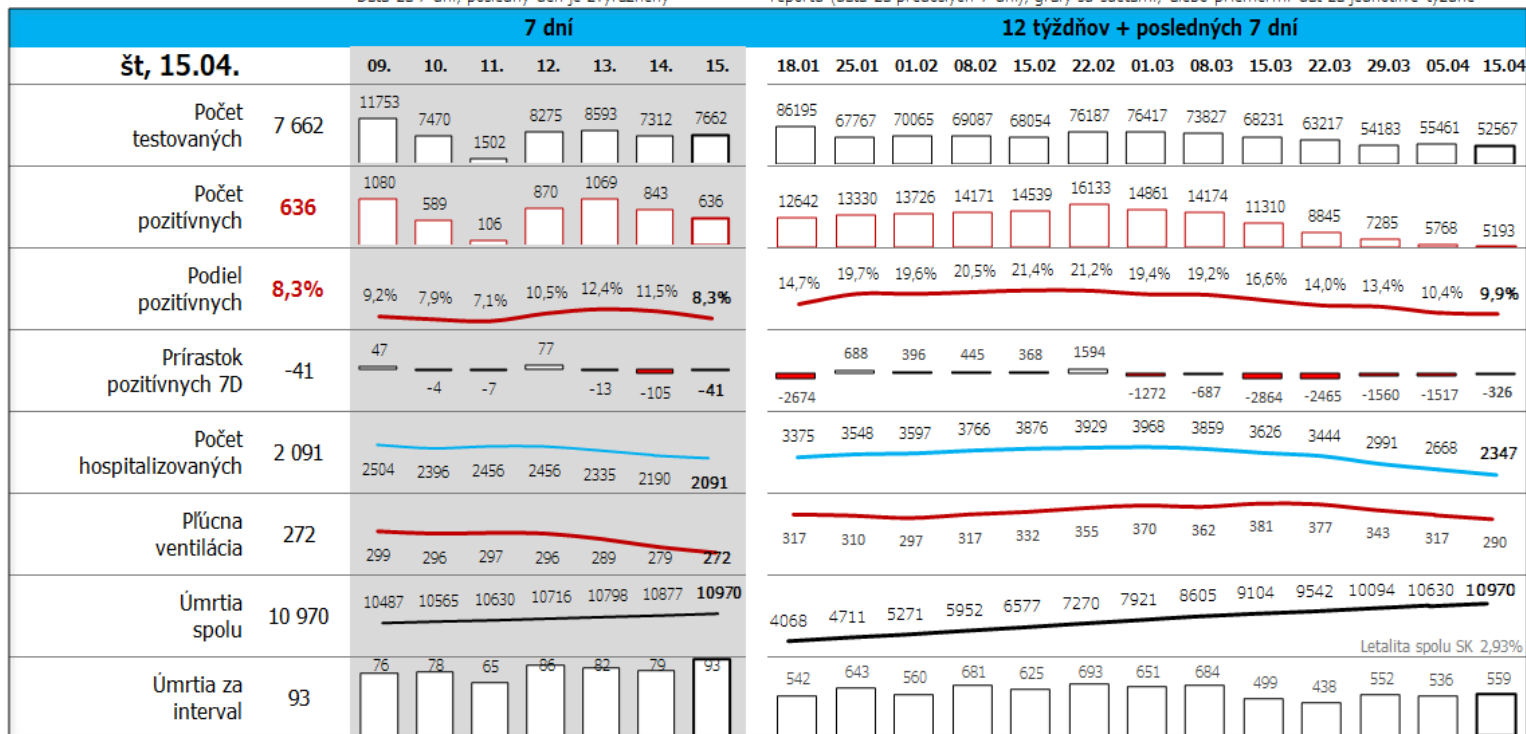

Údaje v stĺpcoch začínajú vždy pondelkom, okrem plávajúceho posledného, ktorý končí dátumom reportu (dáta za predošlých 7 dní), grafy sú súčtami, alebo priemerami dát za jednotlivé týždne