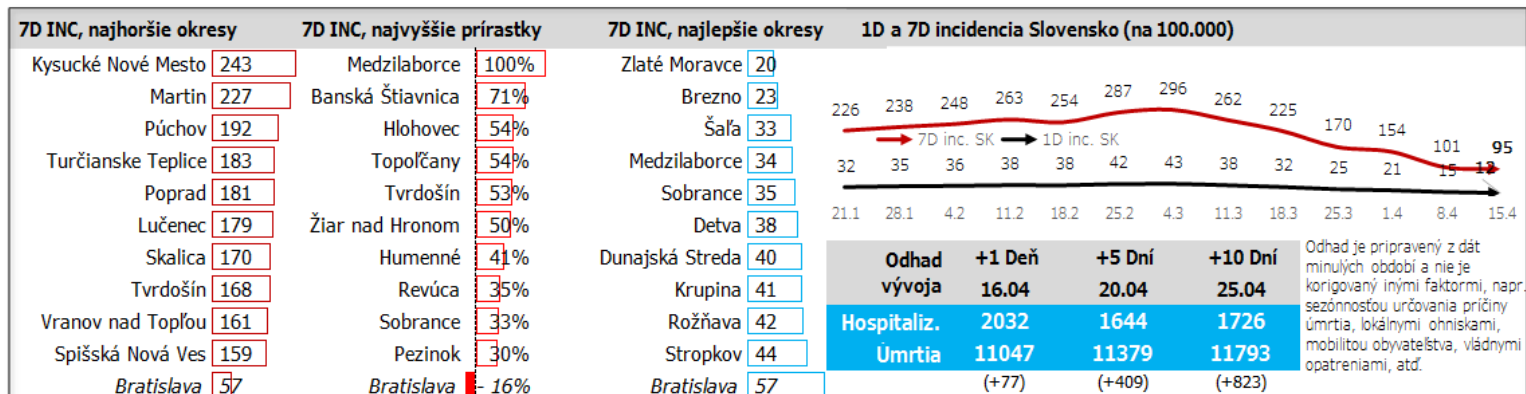

Údaje v stĺpcoch začínajú vždy pondelkom, okrem plávajúceho posledného, ktorý končí dátumom reportu (dáta za predošlých 7 dní), grafy sú súčtami, alebo priemerami dát za jednotlivé týždne