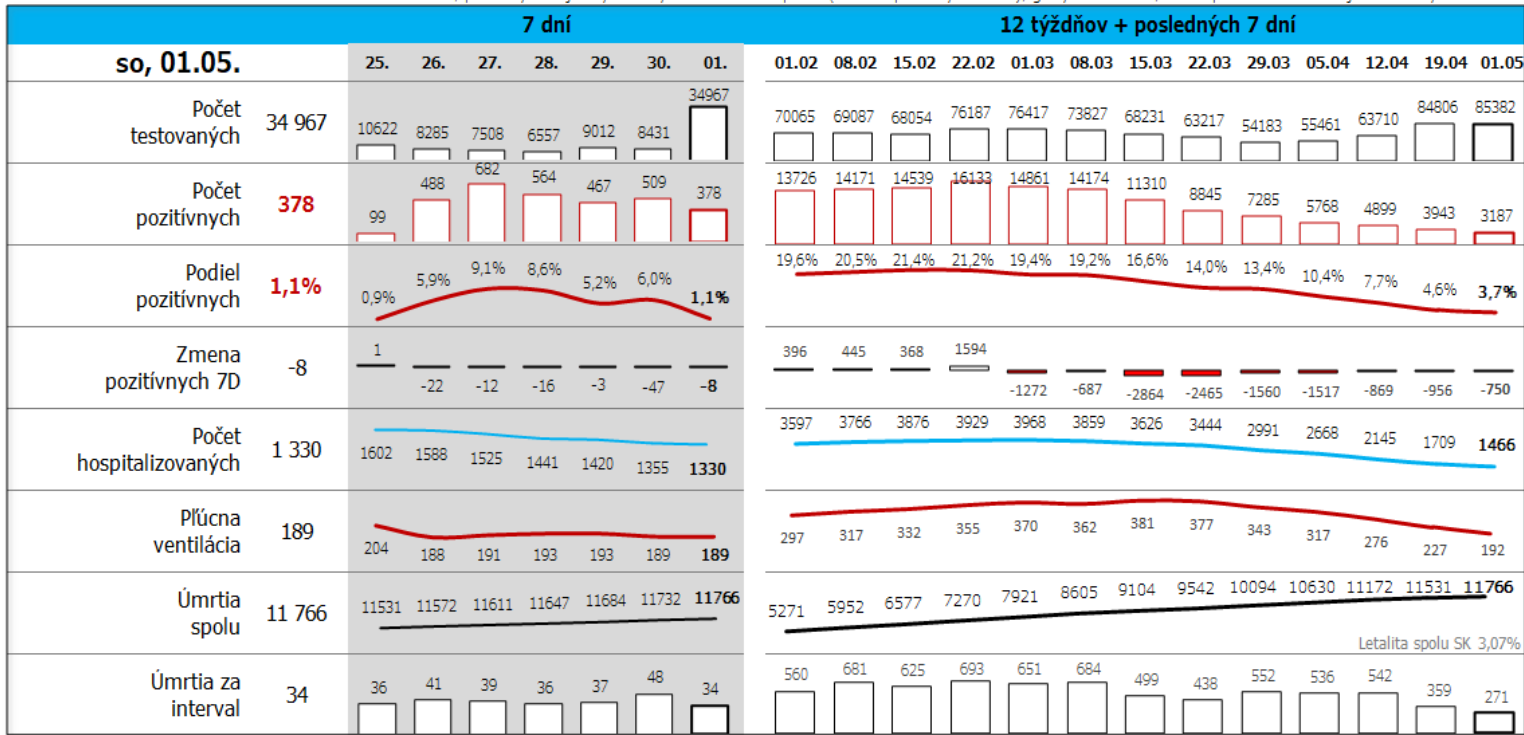

Údaje v stĺpcoch začínajú vždy pondelkom, okrem plávajúceho posledného, ktorý končí dátumom reportu (dáta za predošlých 7 dní), grafy sú súčtami, alebo priemerami dát za jednotlivé týždne