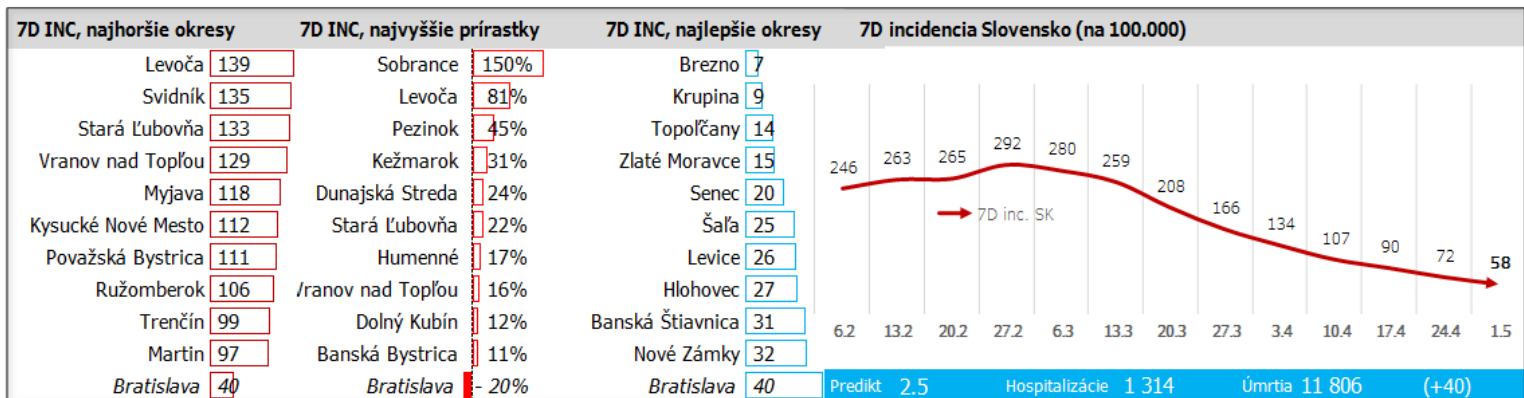

Údaje v stĺpcoch začínajú vždy pondelkom, okrem plávajúceho posledného, ktorý končí dátumom reportu (dáta za predošlých 7 dní), grafy sú súčtami, alebo priemerami dát za jednotlivé týždne