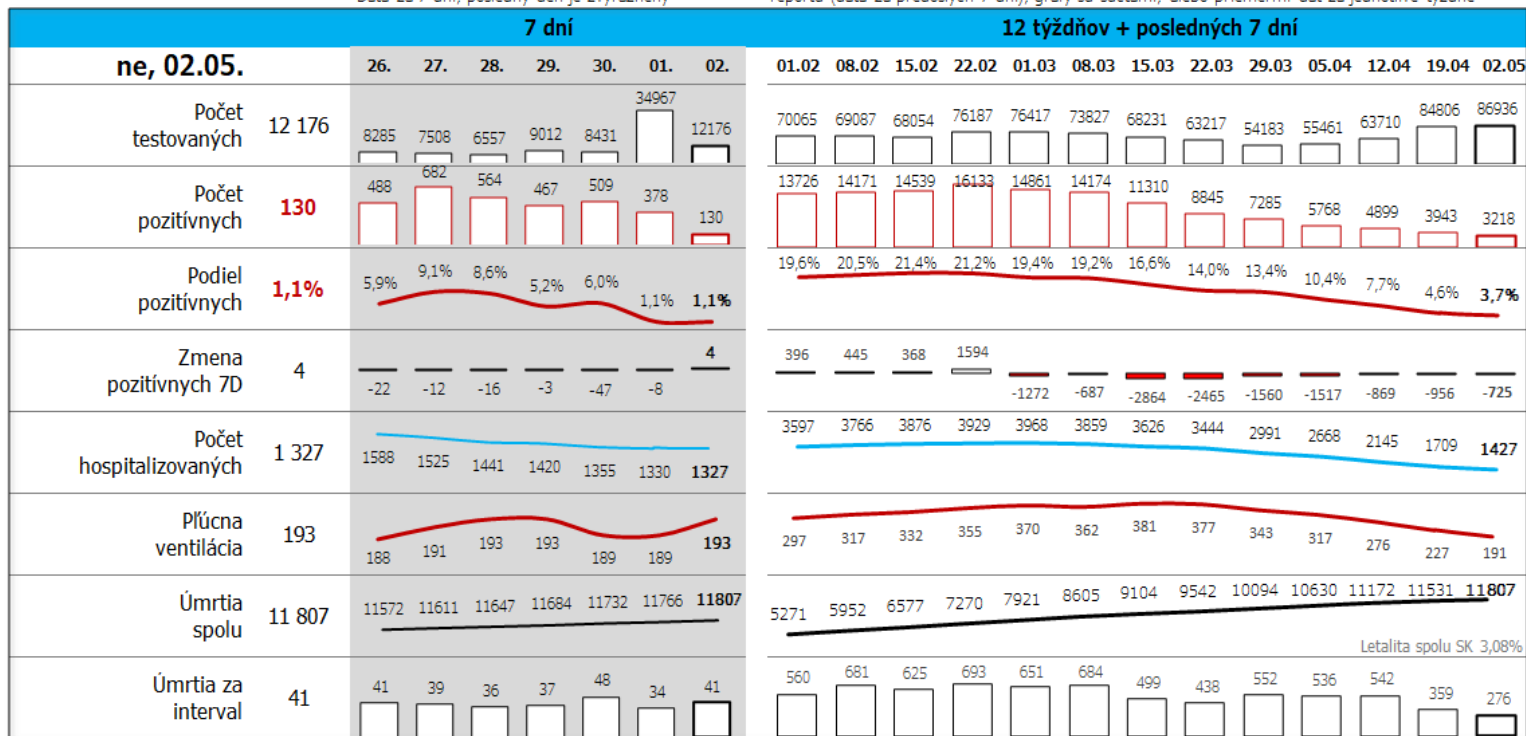

Údaje v stĺpcoch začínajú vždy pondelkom, okrem plávajúceho posledného, ktorý končí dátumom reportu (dáta za predošlých 7 dní), grafy sú súčtami, alebo priemerami dát za jednotlivé týždne