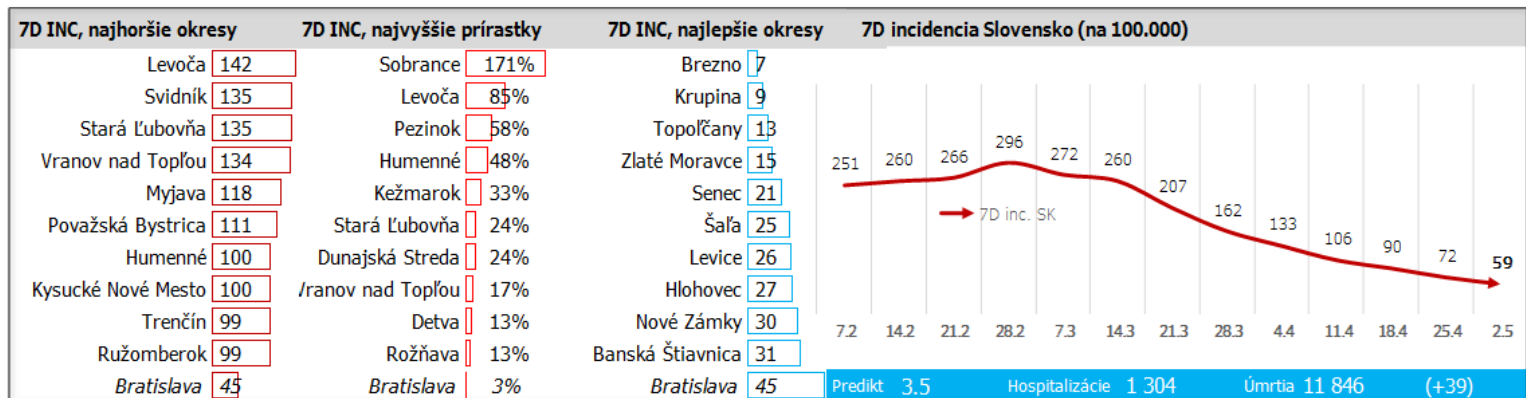

Údaje v stĺpcoch začínajú vždy pondelkom, okrem plávajúceho posledného, ktorý končí dátumom reportu (dáta za predošlých 7 dní), grafy sú súčtami, alebo priemerami dát za jednotlivé týždne