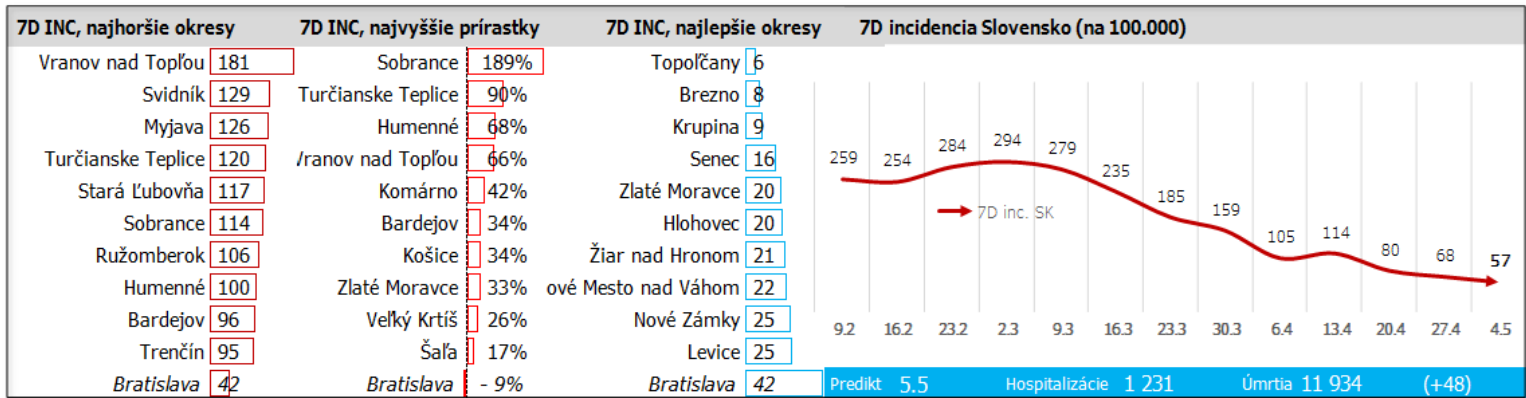

Údaje v stĺpcoch začínajú vždy pondelkom, okrem plávajúceho posledného, ktorý končí dátumom reportu (dáta za predošlých 7 dní), grafy sú súčtami, alebo priemerami dát za jednotlivé týždne

Dáta za 7 dní, posledný deň je zvýraznený

Top 10 okresov na Slovensku + Bratislava