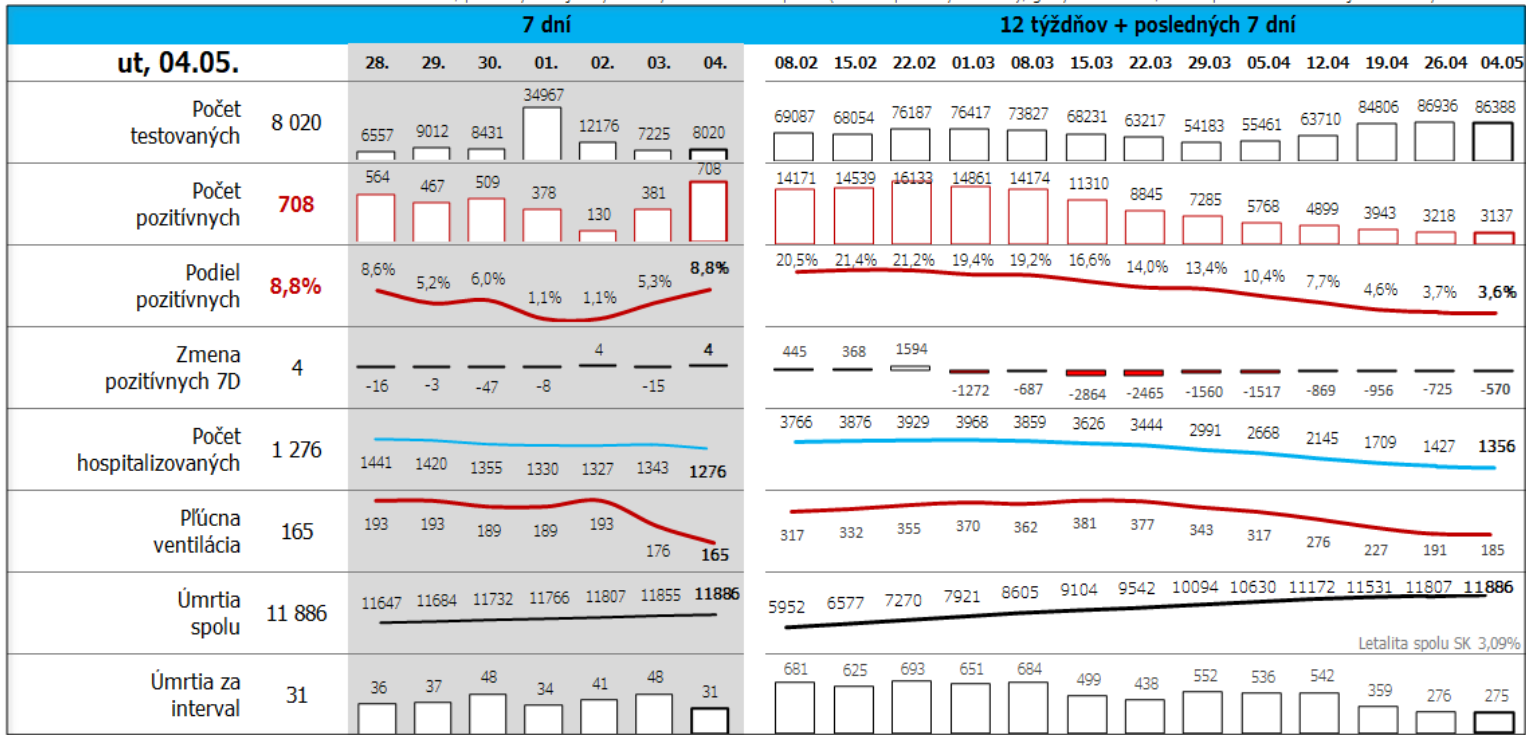

Údaje v stĺpcoch začínajú vždy pondelkom, okrem plávajúceho posledného, ktorý končí dátumom reportu (dáta za predošlých 7 dní), grafy sú súčtami, alebo priemerami dát za jednotlivé týždne

Dáta za 7 dní, posledný deň je zvýraznený

Top 10 okresov na Slovensku + Bratislava